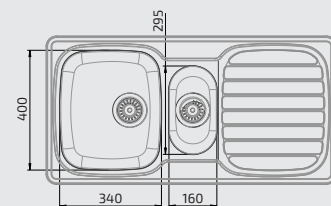

618ES15-077

 Einbaumontage  Unterbaumontage

**Einbauspüle
Granberg ES20 - 61,6 cm**

- Ab Schrankbreite: 600 mm
- Beckentiefe: 120 mm
- Maße: 616 x 496 mm
- Ausschnitt: 590 x 474 mm
- Material: 0,8 mm gebürsteter Edelstahl
- Montage: Ein- oder Unterbau
- Inkl. Siebkorbventil, Geruchsverschluss und flexiblem Ablaufschlauch
- Reversibel - rechts und links verwendbar

618ES20-062

Einbaumontage

Unterbaumontage

**Einbauspüle
Granberg ES25 - 97,1 cm**

- Ab Schrankbreite: 600 mm
- Beckentiefe: 120 mm
- Maße: 971 x 496 mm
- Ausschnitt: 945 x 474 mm
- Material: 0,8 mm gebürsteter Edelstahl
- Montage: Ein- oder Unterbau
- Inkl. Siebkorbventil, Geruchsverschluss und flexiblem Ablaufschlauch
- Reversibel - rechts und links verwenbbar

618ES25-097

Einbaumontage

Unterbaumontage

**Einbauspüle
Granberg ES30 - 76,6 cm**

- Ab Schrankbreite: 800 mm
- Beckentiefe: 120 mm
- Maße: 766 x 496 mm
- Ausschnitt: 740 x 474 mm
- Material: 0,8 mm gebürsteter Edelstahl
- Montage: Ein- oder Unterbau
- Inkl. Siebkorbventil, Geruchsverschluss und flexiblem Ablaufschlauch
- Reversibel - rechts und links verwendbar

618ES30-077

 Einbaumontage  Unterbaumontage

**Einbauspüle
Granberg ES35 - 120,6 cm**

- Ab Schrankbreite: 800 mm
- Beckentiefe: 120 mm
- Maße: 1206 x 496 mm
- Ausschnitt: 1180 x 474 mm
- Material: 0,8 mm gebürsteter Edelstahl
- Montage: Ein- oder Unterbau
- Inkl. Siebkorbventil, Geruchsverschluss und flexiblem Ablaufschlauch
- Reversibel - rechts und links verwendbar