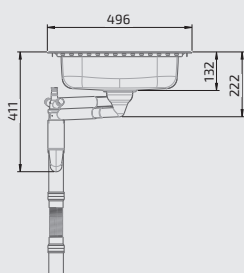

618ES20-062

Einbaumontage

Unterbaumontage

**Einbauspüle
Granberg ES25 - 97,1 cm**

- Ab Schrankbreite: 600 mm
- Beckentiefe: 120 mm
- Maße: 971 x 496 mm
- Ausschnitt: 945 x 474 mm
- Material: 0,8 mm gebürsteter Edelstahl
- Montage: Ein- oder Unterbau
- Inkl. Siebkorbventil, Geruchsverschluss und flexiblem Ablaufschlauch
- Reversibel - rechts und links verwenbbar

618ES25-097

Einbaumontage

Unterbaumontage

**Einbauspüle
Granberg ES30 - 76,6 cm**

- Ab Schrankbreite: 800 mm
- Beckentiefe: 120 mm
- Maße: 766 x 496 mm
- Ausschnitt: 740 x 474 mm
- Material: 0,8 mm gebürsteter Edelstahl
- Montage: Ein- oder Unterbau
- Inkl. Siebkorbventil, Geruchsverschluss und flexiblem Ablaufschlauch
- Reversibel - rechts und links verwendbar

618ES30-077

 Einbaumontage  Unterbaumontage

**Einbauspüle
Granberg ES35 - 120,6 cm**

- Ab Schrankbreite: 800 mm
- Beckentiefe: 120 mm
- Maße: 1206 x 496 mm
- Ausschnitt: 1180 x 474 mm
- Material: 0,8 mm gebürsteter Edelstahl
- Montage: Ein- oder Unterbau
- Inkl. Siebkorbventil, Geruchsverschluss und flexiblem Ablaufschlauch
- Reversibel - rechts und links verwendbar

618ES35-121

Schneidbrett für Spülen 293x400 mm

Schneidbrett zur Verwendung auf der Spüle oder im Vorbereitungsbereich.

Passend für Spülen mit der Beckengröße: 293x400 mm.

Hergestellt aus zertifiziertem Teakholz