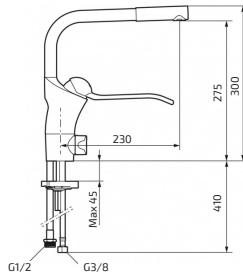

618ES30-077

 Einbaumontage  Unterbaumontage

**Einbauspüle
Granberg ES35 - 120,6 cm**

- Ab Schrankbreite: 800 mm
- Beckentiefe: 120 mm
- Maße: 1206 x 496 mm
- Ausschnitt: 1180 x 474 mm
- Material: 0,8 mm gebürsteter Edelstahl
- Montage: Ein- oder Unterbau
- Inkl. Siebkorbventil, Geruchsverschluss und flexiblem Ablaufschlauch
- Reversibel - rechts und links verwendbar

618-026

Drahtkorb für Spülen 340x400 mm

Drahtkorb zur Verwendung als Geschirrkorb, passend für Spülen mit der Größe: 340x400 mm.

Hergestellt aus weißem kunststoffbeschichtetem Draht.

618-024

Beckeneinsatz 160x295 mm

Passend für Beckengröße: 160x295 mm.

Kunststoff weiß

618-023

Beckeneinsatz 160x295 mm

Passend für Beckengröße:
160x295 mm.

Kunststoff weiß

618-027

Spülmittelspender

Zusätzliche Bohrung in der Spüle notwendig.

618-021

Granberg Mischbatterie

Inkl. Geräteabsperrventil
Hebellänge: 190 mm
Auslaufhöhe: 300 mm

60210

Granberg Mischbatterie

Ohne Geräteabsperrventil
Hebellänge: 190 mm
Auslaufhöhe: 300 mm