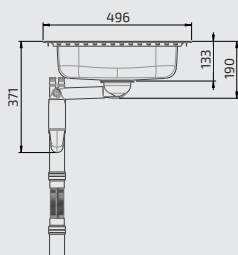

618ES10-044

Einbaumontage

Unterbaumontage

**Einbauspüle
Granberg ES11 - 49,6 cm**

- Ab Schrankbreite: 500 mm
- Beckentiefe: 120 mm
- Maße: 500 x 496 mm
- Ausschnitt: 480 x 474 mm
- Material: 0,8 mm gebürsteter Edelstahl
- Montage: Ein- oder Unterbau
- Inkl. Siebkorbventil, Geruchsverschluss und flexiblem Ablaufschlauch

618ES11-050

Einbaumontage

Unterbaumontage

**Einbauspüle
Granberg ES15 - 76,6 cm**

- Ab Schrankbreite: 400 mm
- Beckentiefe: 120 mm
- Maße: 766 x 496 mm
- Ausschnitt: 740 x 474 mm
- Material: 0,8 mm gebürsteter Edelstahl
- Montage: Ein- oder Unterbau
- Inkl. Siebkorbventil, Geruchsverschluss und flexiblem Ablaufschlauch
- Reversibel - rechts und links verwenbar

618ES15-077

 Einbaumontage  Unterbaumontage

**Einbauspüle
Granberg ES20 - 61,6 cm**

- Ab Schrankbreite: 600 mm
- Beckentiefe: 120 mm
- Maße: 616 x 496 mm
- Ausschnitt: 590 x 474 mm
- Material: 0,8 mm gebürsteter Edelstahl
- Montage: Ein- oder Unterbau
- Inkl. Siebkorbventil, Geruchsverschluss und flexiblem Ablaufschlauch
- Reversibel - rechts und links verwendbar

618ES20-062

Einbaumontage

Unterbaumontage

**Einbauspüle
Granberg ES25 - 97,1 cm**

- Ab Schrankbreite: 600 mm
- Beckentiefe: 120 mm
- Maße: 971 x 496 mm
- Ausschnitt: 945 x 474 mm
- Material: 0,8 mm gebürsteter Edelstahl
- Montage: Ein- oder Unterbau
- Inkl. Siebkorbventil, Geruchsverschluss und flexiblem Ablaufschlauch
- Reversibel - rechts und links verwenbbar