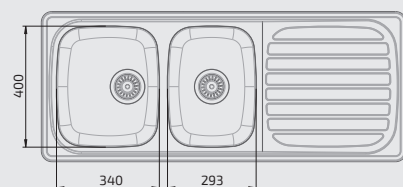

618ES20-062

Einbaumontage

Unterbaumontage

**Einbauspüle
Granberg ES25 - 97,1 cm**

- Ab Schrankbreite: 600 mm
- Beckentiefe: 120 mm
- Maße: 971 x 496 mm
- Ausschnitt: 945 x 474 mm
- Material: 0,8 mm gebürsteter Edelstahl
- Montage: Ein- oder Unterbau
- Inkl. Siebkorbventil, Geruchsverschluss und flexiblem Ablaufschlauch
- Reversibel - rechts und links verwenbbar

618ES25-097

Einbaumontage

Unterbaumontage

**Einbauspüle
Granberg ES30 - 76,6 cm**

- Ab Schrankbreite: 800 mm
- Beckentiefe: 120 mm
- Maße: 766 x 496 mm
- Ausschnitt: 740 x 474 mm
- Material: 0,8 mm gebürsteter Edelstahl
- Montage: Ein- oder Unterbau
- Inkl. Siebkorbventil, Geruchsverschluss und flexiblem Ablaufschlauch
- Reversibel - rechts und links verwendbar

618ES30-077

 Einbaumontage  Unterbaumontage

**Einbauspüle
Granberg ES35 - 120,6 cm**

- Ab Schrankbreite: 800 mm
- Beckentiefe: 120 mm
- Maße: 1206 x 496 mm
- Ausschnitt: 1180 x 474 mm
- Material: 0,8 mm gebürsteter Edelstahl
- Montage: Ein- oder Unterbau
- Inkl. Siebkorbventil, Geruchsverschluss und flexiblem Ablaufschlauch
- Reversibel - rechts und links verwendbar

618ES35-121

Schneidbrett für Spülen 293x400 mm

Schneidbrett zur Verwendung auf der Spüle oder im Vorbereitungsbereich.

Passend für Spülen mit der Beckengröße: 293x400 mm.

Hergestellt aus zertifiziertem Teakholz