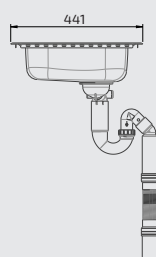

Unterbaumontage

Bei der Unterbaumontage wird die Spüle von unten mit dem Plattenwerkstoff verklebt.

Einbaumontage

Unterbaumontage

**Einbauspüle
Granberg ES10 - 44,1 cm**

- Ab Schrankbreite: 400 mm
- Beckentiefe: 120 mm
- Maße: 441 x 496 mm
- Ausschnitt: 415 x 474 mm
- Material: 0,8 mm gebürsteter Edelstahl
- Montage: Ein- oder Unterbau
- Inkl. Siebkorbventil, Geruchsverschluss und flexiblem Ablaufschlauch

618ES10-044

Einbaumontage

Unterbaumontage

**Einbauspüle
Granberg ES11 - 49,6 cm**

- Ab Schrankbreite: 500 mm
- Beckentiefe: 120 mm
- Maße: 500 x 496 mm
- Ausschnitt: 480 x 474 mm
- Material: 0,8 mm gebürsteter Edelstahl
- Montage: Ein- oder Unterbau
- Inkl. Siebkorbventil, Geruchsverschluss und flexiblem Ablaufschlauch

618ES11-050

Einbaumontage

Unterbaumontage

**Einbauspüle
Granberg ES15 - 76,6 cm**

- Ab Schrankbreite: 400 mm
- Beckentiefe: 120 mm
- Maße: 766 x 496 mm
- Ausschnitt: 740 x 474 mm
- Material: 0,8 mm gebürsteter Edelstahl
- Montage: Ein- oder Unterbau
- Inkl. Siebkorbventil, Geruchsverschluss und flexiblem Ablaufschlauch
- Reversibel - rechts und links verwenbar

618ES30-077

 Einbaumontage  Unterbaumontage

**Einbauspüle
Granberg ES35 - 120,6 cm**

- Ab Schrankbreite: 800 mm
- Beckentiefe: 120 mm
- Maße: 1206 x 496 mm
- Ausschnitt: 1180 x 474 mm
- Material: 0,8 mm gebürsteter Edelstahl
- Montage: Ein- oder Unterbau
- Inkl. Siebkorbventil, Geruchsverschluss und flexiblem Ablaufschlauch
- Reversibel - rechts und links verwendbar