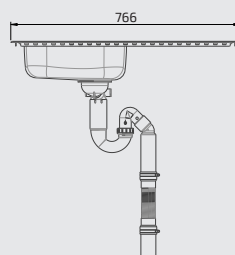

618ES10-044

Einbaumontage

Unterbaumontage

**Einbauspüle
Granberg ES11 - 49,6 cm**

- Ab Schrankbreite: 500 mm
- Beckentiefe: 120 mm
- Maße: 500 x 496 mm
- Ausschnitt: 480 x 474 mm
- Material: 0,8 mm gebürsteter Edelstahl
- Montage: Ein- oder Unterbau
- Inkl. Siebkorbventil, Geruchsverschluss und flexiblem Ablaufschlauch

618ES11-050

Einbaumontage

Unterbaumontage

**Einbauspüle
Granberg ES15 - 76,6 cm**

- Ab Schrankbreite: 400 mm
- Beckentiefe: 120 mm
- Maße: 766 x 496 mm
- Ausschnitt: 740 x 474 mm
- Material: 0,8 mm gebürsteter Edelstahl
- Montage: Ein- oder Unterbau
- Inkl. Siebkorbventil, Geruchsverschluss und flexiblem Ablaufschlauch
- Reversibel - rechts und links verwenbar

618ES15-077

 Einbaumontage  Unterbaumontage

**Einbauspüle
Granberg ES20 - 61,6 cm**

- Ab Schrankbreite: 600 mm
- Beckentiefe: 120 mm
- Maße: 616 x 496 mm
- Ausschnitt: 590 x 474 mm
- Material: 0,8 mm gebürsteter Edelstahl
- Montage: Ein- oder Unterbau
- Inkl. Siebkorbventil, Geruchsverschluss und flexiblem Ablaufschlauch
- Reversibel - rechts und links verwendbar

618ES20-062

Einbaumontage

Unterbaumontage

**Einbauspüle
Granberg ES25 - 97,1 cm**

- Ab Schrankbreite: 600 mm
- Beckentiefe: 120 mm
- Maße: 971 x 496 mm
- Ausschnitt: 945 x 474 mm
- Material: 0,8 mm gebürsteter Edelstahl
- Montage: Ein- oder Unterbau
- Inkl. Siebkorbventil, Geruchsverschluss und flexiblem Ablaufschlauch
- Reversibel - rechts und links verwenbbar