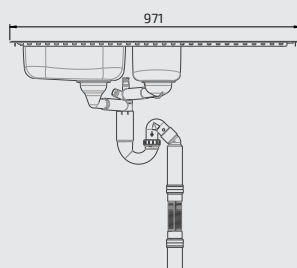

618ES15-077

 Einbaumontage  Unterbaumontage

**Einbauspüle
Granberg ES20 - 61,6 cm**

- Ab Schrankbreite: 600 mm
- Beckentiefe: 120 mm
- Maße: 616 x 496 mm
- Ausschnitt: 590 x 474 mm
- Material: 0,8 mm gebürsteter Edelstahl
- Montage: Ein- oder Unterbau
- Inkl. Siebkorbventil, Geruchsverschluss und flexiblem Ablaufschlauch
- Reversibel - rechts und links verwendbar

618ES20-062

Einbaumontage

Unterbaumontage

**Einbauspüle
Granberg ES25 - 97,1 cm**

- Ab Schrankbreite: 600 mm
- Beckentiefe: 120 mm
- Maße: 971 x 496 mm
- Ausschnitt: 945 x 474 mm
- Material: 0,8 mm gebürsteter Edelstahl
- Montage: Ein- oder Unterbau
- Inkl. Siebkorbventil, Geruchsverschluss und flexiblem Ablaufschlauch
- Reversibel - rechts und links verwenbbar

618ES25-097

Einbaumontage

Unterbaumontage

**Einbauspüle
Granberg ES30 - 76,6 cm**

- Ab Schrankbreite: 800 mm
- Beckentiefe: 120 mm
- Maße: 766 x 496 mm
- Ausschnitt: 740 x 474 mm
- Material: 0,8 mm gebürsteter Edelstahl
- Montage: Ein- oder Unterbau
- Inkl. Siebkorbventil, Geruchsverschluss und flexiblem Ablaufschlauch
- Reversibel - rechts und links verwendbar

618ES30-077

 Einbaumontage  Unterbaumontage

**Einbauspüle
Granberg ES35 - 120,6 cm**

- Ab Schrankbreite: 800 mm
- Beckentiefe: 120 mm
- Maße: 1206 x 496 mm
- Ausschnitt: 1180 x 474 mm
- Material: 0,8 mm gebürsteter Edelstahl
- Montage: Ein- oder Unterbau
- Inkl. Siebkorbventil, Geruchsverschluss und flexiblem Ablaufschlauch
- Reversibel - rechts und links verwendbar