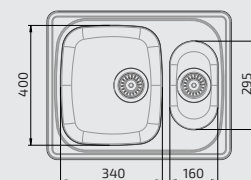

618ES11-050

Einbaumontage

Unterbaumontage

**Einbauspüle
Granberg ES15 - 76,6 cm**

- Ab Schrankbreite: 400 mm
- Beckentiefe: 120 mm
- Maße: 766 x 496 mm
- Ausschnitt: 740 x 474 mm
- Material: 0,8 mm gebürsteter Edelstahl
- Montage: Ein- oder Unterbau
- Inkl. Siebkorbventil, Geruchsverschluss und flexiblem Ablaufschlauch
- Reversibel - rechts und links verwenbar

618ES15-077

 Einbaumontage  Unterbaumontage

**Einbauspüle
Granberg ES20 - 61,6 cm**

- Ab Schrankbreite: 600 mm
- Beckentiefe: 120 mm
- Maße: 616 x 496 mm
- Ausschnitt: 590 x 474 mm
- Material: 0,8 mm gebürsteter Edelstahl
- Montage: Ein- oder Unterbau
- Inkl. Siebkorbventil, Geruchsverschluss und flexiblem Ablaufschlauch
- Reversibel - rechts und links verwendbar

618ES20-062

Einbaumontage

Unterbaumontage

**Einbauspüle
Granberg ES25 - 97,1 cm**

- Ab Schrankbreite: 600 mm
- Beckentiefe: 120 mm
- Maße: 971 x 496 mm
- Ausschnitt: 945 x 474 mm
- Material: 0,8 mm gebürsteter Edelstahl
- Montage: Ein- oder Unterbau
- Inkl. Siebkorbventil, Geruchsverschluss und flexiblem Ablaufschlauch
- Reversibel - rechts und links verwenbbar

618ES25-097

Einbaumontage

Unterbaumontage

**Einbauspüle
Granberg ES30 - 76,6 cm**

- Ab Schrankbreite: 800 mm
- Beckentiefe: 120 mm
- Maße: 766 x 496 mm
- Ausschnitt: 740 x 474 mm
- Material: 0,8 mm gebürsteter Edelstahl
- Montage: Ein- oder Unterbau
- Inkl. Siebkorbventil, Geruchsverschluss und flexiblem Ablaufschlauch
- Reversibel - rechts und links verwendbar