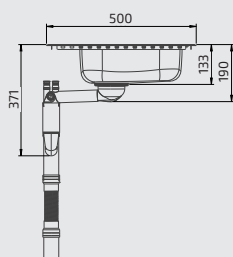

Unterbaumontage

Bei der Unterbaumontage wird die Spüle von unten mit dem Plattenwerkstoff verklebt.

Einbaumontage

Unterbaumontage

**Einbauspüle
Granberg ES10 - 44,1 cm**

- Ab Schrankbreite: 400 mm
- Beckentiefe: 120 mm
- Maße: 441 x 496 mm
- Ausschnitt: 415 x 474 mm
- Material: 0,8 mm gebürsteter Edelstahl
- Montage: Ein- oder Unterbau
- Inkl. Siebkorbventil, Geruchsverschluss und flexiblem Ablaufschlauch

618ES10-044

Einbaumontage

Unterbaumontage

**Einbauspüle
Granberg ES11 - 49,6 cm**

- Ab Schrankbreite: 500 mm
- Beckentiefe: 120 mm
- Maße: 500 x 496 mm
- Ausschnitt: 480 x 474 mm
- Material: 0,8 mm gebürsteter Edelstahl
- Montage: Ein- oder Unterbau
- Inkl. Siebkorbventil, Geruchsverschluss und flexiblem Ablaufschlauch

618ES11-050

Einbaumontage

Unterbaumontage

**Einbauspüle
Granberg ES15 - 76,6 cm**

- Ab Schrankbreite: 400 mm
- Beckentiefe: 120 mm
- Maße: 766 x 496 mm
- Ausschnitt: 740 x 474 mm
- Material: 0,8 mm gebürsteter Edelstahl
- Montage: Ein- oder Unterbau
- Inkl. Siebkorbventil, Geruchsverschluss und flexiblem Ablaufschlauch
- Reversibel - rechts und links verwenbar

618ES15-077

 Einbaumontage  Unterbaumontage

**Einbauspüle
Granberg ES20 - 61,6 cm**

- Ab Schrankbreite: 600 mm
- Beckentiefe: 120 mm
- Maße: 616 x 496 mm
- Ausschnitt: 590 x 474 mm
- Material: 0,8 mm gebürsteter Edelstahl
- Montage: Ein- oder Unterbau
- Inkl. Siebkorbventil, Geruchsverschluss und flexiblem Ablaufschlauch
- Reversibel - rechts und links verwendbar