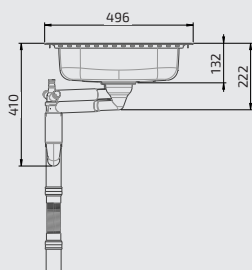

618ES11-050

Einbaumontage

Unterbaumontage

**Einbauspüle
Granberg ES15 - 76,6 cm**

- Ab Schrankbreite: 400 mm
- Beckentiefe: 120 mm
- Maße: 766 x 496 mm
- Ausschnitt: 740 x 474 mm
- Material: 0,8 mm gebürsteter Edelstahl
- Montage: Ein- oder Unterbau
- Inkl. Siebkorbventil, Geruchsverschluss und flexiblem Ablaufschlauch
- Reversibel - rechts und links verwenbar

618ES15-077

 Einbaumontage  Unterbaumontage

**Einbauspüle
Granberg ES20 - 61,6 cm**

- Ab Schrankbreite: 600 mm
- Beckentiefe: 120 mm
- Maße: 616 x 496 mm
- Ausschnitt: 590 x 474 mm
- Material: 0,8 mm gebürsteter Edelstahl
- Montage: Ein- oder Unterbau
- Inkl. Siebkorbventil, Geruchsverschluss und flexiblem Ablaufschlauch
- Reversibel - rechts und links verwendbar

618ES20-062

Einbaumontage

Unterbaumontage

**Einbauspüle
Granberg ES25 - 97,1 cm**

- Ab Schrankbreite: 600 mm
- Beckentiefe: 120 mm
- Maße: 971 x 496 mm
- Ausschnitt: 945 x 474 mm
- Material: 0,8 mm gebürsteter Edelstahl
- Montage: Ein- oder Unterbau
- Inkl. Siebkorbventil, Geruchsverschluss und flexiblem Ablaufschlauch
- Reversibel - rechts und links verwenbbar

618ES30-077

 Einbaumontage  Unterbaumontage

**Einbauspüle
Granberg ES35 - 120,6 cm**

- Ab Schrankbreite: 800 mm
- Beckentiefe: 120 mm
- Maße: 1206 x 496 mm
- Ausschnitt: 1180 x 474 mm
- Material: 0,8 mm gebürsteter Edelstahl
- Montage: Ein- oder Unterbau
- Inkl. Siebkorbventil, Geruchsverschluss und flexiblem Ablaufschlauch
- Reversibel - rechts und links verwendbar