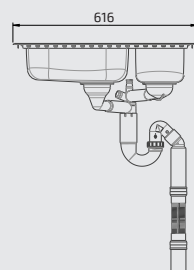

618ES11-050

Einbaumontage

Unterbaumontage

**Einbauspüle
Granberg ES15 - 76,6 cm**

- Ab Schrankbreite: 400 mm
- Beckentiefe: 120 mm
- Maße: 766 x 496 mm
- Ausschnitt: 740 x 474 mm
- Material: 0,8 mm gebürsteter Edelstahl
- Montage: Ein- oder Unterbau
- Inkl. Siebkorbventil, Geruchsverschluss und flexiblem Ablaufschlauch
- Reversibel - rechts und links verwenbar

618ES15-077

 Einbaumontage  Unterbaumontage

**Einbauspüle
Granberg ES20 - 61,6 cm**

- Ab Schrankbreite: 600 mm
- Beckentiefe: 120 mm
- Maße: 616 x 496 mm
- Ausschnitt: 590 x 474 mm
- Material: 0,8 mm gebürsteter Edelstahl
- Montage: Ein- oder Unterbau
- Inkl. Siebkorbventil, Geruchsverschluss und flexiblem Ablaufschlauch
- Reversibel - rechts und links verwendbar

618ES20-062

Einbaumontage

Unterbaumontage

**Einbauspüle
Granberg ES25 - 97,1 cm**

- Ab Schrankbreite: 600 mm
- Beckentiefe: 120 mm
- Maße: 971 x 496 mm
- Ausschnitt: 945 x 474 mm
- Material: 0,8 mm gebürsteter Edelstahl
- Montage: Ein- oder Unterbau
- Inkl. Siebkorbventil, Geruchsverschluss und flexiblem Ablaufschlauch
- Reversibel - rechts und links verwenbbar

618ES25-097

Einbaumontage

Unterbaumontage

**Einbauspüle
Granberg ES30 - 76,6 cm**

- Ab Schrankbreite: 800 mm
- Beckentiefe: 120 mm
- Maße: 766 x 496 mm
- Ausschnitt: 740 x 474 mm
- Material: 0,8 mm gebürsteter Edelstahl
- Montage: Ein- oder Unterbau
- Inkl. Siebkorbventil, Geruchsverschluss und flexiblem Ablaufschlauch
- Reversibel - rechts und links verwendbar