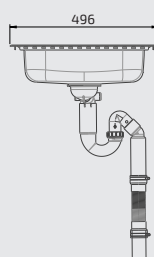

Unterbaumontage

Bei der Unterbaumontage wird die Spüle von unten mit dem Plattenwerkstoff verklebt.

Einbaumontage

Unterbaumontage

**Einbauspüle
Granberg ES10 - 44,1 cm**

- Ab Schrankbreite: 400 mm
- Beckentiefe: 120 mm
- Maße: 441 x 496 mm
- Ausschnitt: 415 x 474 mm
- Material: 0,8 mm gebürsteter Edelstahl
- Montage: Ein- oder Unterbau
- Inkl. Siebkorbventil, Geruchsverschluss und flexiblem Ablaufschlauch

618ES10-044

Einbaumontage

Unterbaumontage

**Einbauspüle
Granberg ES11 - 49,6 cm**

- Ab Schrankbreite: 500 mm
- Beckentiefe: 120 mm
- Maße: 500 x 496 mm
- Ausschnitt: 480 x 474 mm
- Material: 0,8 mm gebürsteter Edelstahl
- Montage: Ein- oder Unterbau
- Inkl. Siebkorbventil, Geruchsverschluss und flexiblem Ablaufschlauch

618ES11-050

Einbaumontage

Unterbaumontage

**Einbauspüle
Granberg ES15 - 76,6 cm**

- Ab Schrankbreite: 400 mm
- Beckentiefe: 120 mm
- Maße: 766 x 496 mm
- Ausschnitt: 740 x 474 mm
- Material: 0,8 mm gebürsteter Edelstahl
- Montage: Ein- oder Unterbau
- Inkl. Siebkorbventil, Geruchsverschluss und flexiblem Ablaufschlauch
- Reversibel - rechts und links verwenbar

618ES15-077

 Einbaumontage  Unterbaumontage

**Einbauspüle
Granberg ES20 - 61,6 cm**

- Ab Schrankbreite: 600 mm
- Beckentiefe: 120 mm
- Maße: 616 x 496 mm
- Ausschnitt: 590 x 474 mm
- Material: 0,8 mm gebürsteter Edelstahl
- Montage: Ein- oder Unterbau
- Inkl. Siebkorbventil, Geruchsverschluss und flexiblem Ablaufschlauch
- Reversibel - rechts und links verwendbar