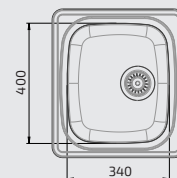

Unterbaumontage

Bei der Unterbaumontage wird die Spüle von unten mit dem Plattenwerkstoff verklebt.

Einbaumontage

Unterbaumontage

**Einbauspüle
Granberg ES10 - 44,1 cm**

- Ab Schrankbreite: 400 mm
- Beckentiefe: 120 mm
- Maße: 441 x 496 mm
- Ausschnitt: 415 x 474 mm
- Material: 0,8 mm gebürsteter Edelstahl
- Montage: Ein- oder Unterbau
- Inkl. Siebkorbventil, Geruchsverschluss und flexiblem Ablaufschlauch

618ES10-044

Einbaumontage

Unterbaumontage

**Einbauspüle
Granberg ES11 - 49,6 cm**

- Ab Schrankbreite: 500 mm
- Beckentiefe: 120 mm
- Maße: 500 x 496 mm
- Ausschnitt: 480 x 474 mm
- Material: 0,8 mm gebürsteter Edelstahl
- Montage: Ein- oder Unterbau
- Inkl. Siebkorbventil, Geruchsverschluss und flexiblem Ablaufschlauch

618ES11-050

Einbaumontage

Unterbaumontage

**Einbauspüle
Granberg ES15 - 76,6 cm**

- Ab Schrankbreite: 400 mm
- Beckentiefe: 120 mm
- Maße: 766 x 496 mm
- Ausschnitt: 740 x 474 mm
- Material: 0,8 mm gebürsteter Edelstahl
- Montage: Ein- oder Unterbau
- Inkl. Siebkorbventil, Geruchsverschluss und flexiblem Ablaufschlauch
- Reversibel - rechts und links verwenbar

618ES15-077

 Einbaumontage  Unterbaumontage

**Einbauspüle
Granberg ES20 - 61,6 cm**

- Ab Schrankbreite: 600 mm
- Beckentiefe: 120 mm
- Maße: 616 x 496 mm
- Ausschnitt: 590 x 474 mm
- Material: 0,8 mm gebürsteter Edelstahl
- Montage: Ein- oder Unterbau
- Inkl. Siebkorbventil, Geruchsverschluss und flexiblem Ablaufschlauch
- Reversibel - rechts und links verwendbar