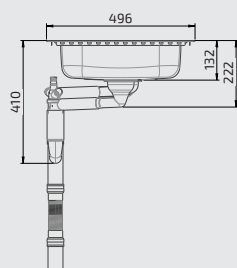

618ES15-077

 Einbaumontage  Unterbaumontage

**Einbauspüle
Granberg ES20 - 61,6 cm**

- Ab Schrankbreite: 600 mm
- Beckentiefe: 120 mm
- Maße: 616 x 496 mm
- Ausschnitt: 590 x 474 mm
- Material: 0,8 mm gebürsteter Edelstahl
- Montage: Ein- oder Unterbau
- Inkl. Siebkorbventil, Geruchsverschluss und flexiblem Ablaufschlauch
- Reversibel - rechts und links verwendbar

618ES20-062

Einbaumontage

Unterbaumontage

**Einbauspüle
Granberg ES25 - 97,1 cm**

- Ab Schrankbreite: 600 mm
- Beckentiefe: 120 mm
- Maße: 971 x 496 mm
- Ausschnitt: 945 x 474 mm
- Material: 0,8 mm gebürsteter Edelstahl
- Montage: Ein- oder Unterbau
- Inkl. Siebkorbventil, Geruchsverschluss und flexiblem Ablaufschlauch
- Reversibel - rechts und links verwenbbar

618ES25-097

Einbaumontage

Unterbaumontage

**Einbauspüle
Granberg ES30 - 76,6 cm**

- Ab Schrankbreite: 800 mm
- Beckentiefe: 120 mm
- Maße: 766 x 496 mm
- Ausschnitt: 740 x 474 mm
- Material: 0,8 mm gebürsteter Edelstahl
- Montage: Ein- oder Unterbau
- Inkl. Siebkorbventil, Geruchsverschluss und flexiblem Ablaufschlauch
- Reversibel - rechts und links verwendbar

618ES30-077

 Einbaumontage  Unterbaumontage

**Einbauspüle
Granberg ES35 - 120,6 cm**

- Ab Schrankbreite: 800 mm
- Beckentiefe: 120 mm
- Maße: 1206 x 496 mm
- Ausschnitt: 1180 x 474 mm
- Material: 0,8 mm gebürsteter Edelstahl
- Montage: Ein- oder Unterbau
- Inkl. Siebkorbventil, Geruchsverschluss und flexiblem Ablaufschlauch
- Reversibel - rechts und links verwendbar