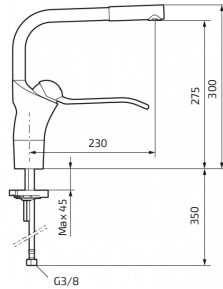

618ES25-097

Einbaumontage

Unterbaumontage

**Einbauspüle
Granberg ES30 - 76,6 cm**

- Ab Schrankbreite: 800 mm
- Beckentiefe: 120 mm
- Maße: 766 x 496 mm
- Ausschnitt: 740 x 474 mm
- Material: 0,8 mm gebürsteter Edelstahl
- Montage: Ein- oder Unterbau
- Inkl. Siebkorbventil, Geruchsverschluss und flexiblem Ablaufschlauch
- Reversibel - rechts und links verwendbar

618ES30-077

 Einbaumontage  Unterbaumontage

**Einbauspüle
Granberg ES35 - 120,6 cm**

- Ab Schrankbreite: 800 mm
- Beckentiefe: 120 mm
- Maße: 1206 x 496 mm
- Ausschnitt: 1180 x 474 mm
- Material: 0,8 mm gebürsteter Edelstahl
- Montage: Ein- oder Unterbau
- Inkl. Siebkorbventil, Geruchsverschluss und flexiblem Ablaufschlauch
- Reversibel - rechts und links verwendbar

Passend für Beckengröße: 160x295 mm.

Kunststoff weiß

618-023

Beckeneinsatz 160x295 mm

Passend für Beckengröße:
160x295 mm.

Kunststoff weiß

618-027

Spülmittelspender

Zusätzliche Bohrung in der Spüle notwendig.

618-021

Granberg Mischbatterie

Inkl. Geräteabsperrventil
Hebellänge: 190 mm
Auslaufhöhe: 300 mm

60210

Granberg Mischbatterie

Ohne Geräteabsperrventil
Hebellänge: 190 mm
Auslaufhöhe: 300 mm