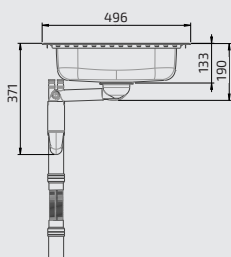

Unterbaumontage

Bei der Unterbaumontage wird die Spüle von unten mit dem Plattenwerkstoff verklebt.

Einbaumontage

Unterbaumontage

**Einbauspüle
Granberg ES10 - 44,1 cm**

- Ab Schrankbreite: 400 mm
- Beckentiefe: 120 mm
- Maße: 441 x 496 mm
- Ausschnitt: 415 x 474 mm
- Material: 0,8 mm gebürsteter Edelstahl
- Montage: Ein- oder Unterbau
- Inkl. Siebkorbventil, Geruchsverschluss und flexiblem Ablaufschlauch

618ES10-044

Einbaumontage

Unterbaumontage

**Einbauspüle
Granberg ES11 - 49,6 cm**

- Ab Schrankbreite: 500 mm
- Beckentiefe: 120 mm
- Maße: 500 x 496 mm
- Ausschnitt: 480 x 474 mm
- Material: 0,8 mm gebürsteter Edelstahl
- Montage: Ein- oder Unterbau
- Inkl. Siebkorbventil, Geruchsverschluss und flexiblem Ablaufschlauch

618ES11-050

Einbaumontage

Unterbaumontage

**Einbauspüle
Granberg ES15 - 76,6 cm**

- Ab Schrankbreite: 400 mm
- Beckentiefe: 120 mm
- Maße: 766 x 496 mm
- Ausschnitt: 740 x 474 mm
- Material: 0,8 mm gebürsteter Edelstahl
- Montage: Ein- oder Unterbau
- Inkl. Siebkorbventil, Geruchsverschluss und flexiblem Ablaufschlauch
- Reversibel - rechts und links verwenbar

618ES15-077

 Einbaumontage  Unterbaumontage

**Einbauspüle
Granberg ES20 - 61,6 cm**

- Ab Schrankbreite: 600 mm
- Beckentiefe: 120 mm
- Maße: 616 x 496 mm
- Ausschnitt: 590 x 474 mm
- Material: 0,8 mm gebürsteter Edelstahl
- Montage: Ein- oder Unterbau
- Inkl. Siebkorbventil, Geruchsverschluss und flexiblem Ablaufschlauch
- Reversibel - rechts und links verwendbar