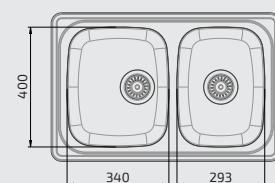

618ES15-077

 Einbaumontage  Unterbaumontage

**Einbauspüle
Granberg ES20 - 61,6 cm**

- Ab Schrankbreite: 600 mm
- Beckentiefe: 120 mm
- Maße: 616 x 496 mm
- Ausschnitt: 590 x 474 mm
- Material: 0,8 mm gebürsteter Edelstahl
- Montage: Ein- oder Unterbau
- Inkl. Siebkorbventil, Geruchsverschluss und flexiblem Ablaufschlauch
- Reversibel - rechts und links verwendbar

618ES20-062

Einbaumontage

Unterbaumontage

**Einbauspüle
Granberg ES25 - 97,1 cm**

- Ab Schrankbreite: 600 mm
- Beckentiefe: 120 mm
- Maße: 971 x 496 mm
- Ausschnitt: 945 x 474 mm
- Material: 0,8 mm gebürsteter Edelstahl
- Montage: Ein- oder Unterbau
- Inkl. Siebkorbventil, Geruchsverschluss und flexiblem Ablaufschlauch
- Reversibel - rechts und links verwenbbar

618ES25-097

Einbaumontage

Unterbaumontage

**Einbauspüle
Granberg ES30 - 76,6 cm**

- Ab Schrankbreite: 800 mm
- Beckentiefe: 120 mm
- Maße: 766 x 496 mm
- Ausschnitt: 740 x 474 mm
- Material: 0,8 mm gebürsteter Edelstahl
- Montage: Ein- oder Unterbau
- Inkl. Siebkorbventil, Geruchsverschluss und flexiblem Ablaufschlauch
- Reversibel - rechts und links verwendbar

618ES30-077

 Einbaumontage  Unterbaumontage

**Einbauspüle
Granberg ES35 - 120,6 cm**

- Ab Schrankbreite: 800 mm
- Beckentiefe: 120 mm
- Maße: 1206 x 496 mm
- Ausschnitt: 1180 x 474 mm
- Material: 0,8 mm gebürsteter Edelstahl
- Montage: Ein- oder Unterbau
- Inkl. Siebkorbventil, Geruchsverschluss und flexiblem Ablaufschlauch
- Reversibel - rechts und links verwendbar