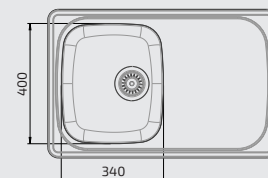

618ES10-044

Einbaumontage

Unterbaumontage

**Einbauspüle
Granberg ES11 - 49,6 cm**

- Ab Schrankbreite: 500 mm
- Beckentiefe: 120 mm
- Maße: 500 x 496 mm
- Ausschnitt: 480 x 474 mm
- Material: 0,8 mm gebürsteter Edelstahl
- Montage: Ein- oder Unterbau
- Inkl. Siebkorbventil, Geruchsverschluss und flexiblem Ablaufschlauch

618ES11-050

Einbaumontage

Unterbaumontage

**Einbauspüle
Granberg ES15 - 76,6 cm**

- Ab Schrankbreite: 400 mm
- Beckentiefe: 120 mm
- Maße: 766 x 496 mm
- Ausschnitt: 740 x 474 mm
- Material: 0,8 mm gebürsteter Edelstahl
- Montage: Ein- oder Unterbau
- Inkl. Siebkorbventil, Geruchsverschluss und flexiblem Ablaufschlauch
- Reversibel - rechts und links verwenbar

618ES15-077

 Einbaumontage  Unterbaumontage

**Einbauspüle
Granberg ES20 - 61,6 cm**

- Ab Schrankbreite: 600 mm
- Beckentiefe: 120 mm
- Maße: 616 x 496 mm
- Ausschnitt: 590 x 474 mm
- Material: 0,8 mm gebürsteter Edelstahl
- Montage: Ein- oder Unterbau
- Inkl. Siebkorbventil, Geruchsverschluss und flexiblem Ablaufschlauch
- Reversibel - rechts und links verwendbar

618ES20-062

Einbaumontage

Unterbaumontage

**Einbauspüle
Granberg ES25 - 97,1 cm**

- Ab Schrankbreite: 600 mm
- Beckentiefe: 120 mm
- Maße: 971 x 496 mm
- Ausschnitt: 945 x 474 mm
- Material: 0,8 mm gebürsteter Edelstahl
- Montage: Ein- oder Unterbau
- Inkl. Siebkorbventil, Geruchsverschluss und flexiblem Ablaufschlauch
- Reversibel - rechts und links verwenbbar