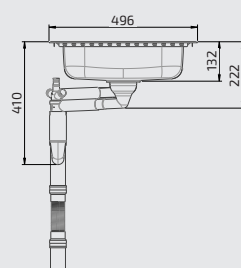

618ES15-077

 Einbaumontage  Unterbaumontage

**Einbauspüle
Granberg ES20 - 61,6 cm**

- Ab Schrankbreite: 600 mm
- Beckentiefe: 120 mm
- Maße: 616 x 496 mm
- Ausschnitt: 590 x 474 mm
- Material: 0,8 mm gebürsteter Edelstahl
- Montage: Ein- oder Unterbau
- Inkl. Siebkorbventil, Geruchsverschluss und flexiblem Ablaufschlauch
- Reversibel - rechts und links verwendbar

618ES20-062

Einbaumontage

Unterbaumontage

**Einbauspüle
Granberg ES25 - 97,1 cm**

- Ab Schrankbreite: 600 mm
- Beckentiefe: 120 mm
- Maße: 971 x 496 mm
- Ausschnitt: 945 x 474 mm
- Material: 0,8 mm gebürsteter Edelstahl
- Montage: Ein- oder Unterbau
- Inkl. Siebkorbventil, Geruchsverschluss und flexiblem Ablaufschlauch
- Reversibel - rechts und links verwenbbar

618ES25-097

Einbaumontage

Unterbaumontage

**Einbauspüle
Granberg ES30 - 76,6 cm**

- Ab Schrankbreite: 800 mm
- Beckentiefe: 120 mm
- Maße: 766 x 496 mm
- Ausschnitt: 740 x 474 mm
- Material: 0,8 mm gebürsteter Edelstahl
- Montage: Ein- oder Unterbau
- Inkl. Siebkorbventil, Geruchsverschluss und flexiblem Ablaufschlauch
- Reversibel - rechts und links verwendbar

618ES30-077

 Einbaumontage  Unterbaumontage

**Einbauspüle
Granberg ES35 - 120,6 cm**

- Ab Schrankbreite: 800 mm
- Beckentiefe: 120 mm
- Maße: 1206 x 496 mm
- Ausschnitt: 1180 x 474 mm
- Material: 0,8 mm gebürsteter Edelstahl
- Montage: Ein- oder Unterbau
- Inkl. Siebkorbventil, Geruchsverschluss und flexiblem Ablaufschlauch
- Reversibel - rechts und links verwendbar