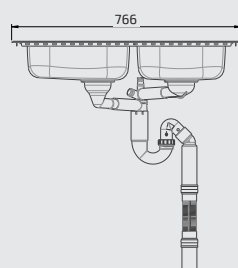

618ES15-077

 Einbaumontage  Unterbaumontage

**Einbauspüle
Granberg ES20 - 61,6 cm**

- Ab Schrankbreite: 600 mm
- Beckentiefe: 120 mm
- Maße: 616 x 496 mm
- Ausschnitt: 590 x 474 mm
- Material: 0,8 mm gebürsteter Edelstahl
- Montage: Ein- oder Unterbau
- Inkl. Siebkorbventil, Geruchsverschluss und flexiblem Ablaufschlauch
- Reversibel - rechts und links verwendbar

618ES20-062

Einbaumontage

Unterbaumontage

**Einbauspüle
Granberg ES25 - 97,1 cm**

- Ab Schrankbreite: 600 mm
- Beckentiefe: 120 mm
- Maße: 971 x 496 mm
- Ausschnitt: 945 x 474 mm
- Material: 0,8 mm gebürsteter Edelstahl
- Montage: Ein- oder Unterbau
- Inkl. Siebkorbventil, Geruchsverschluss und flexiblem Ablaufschlauch
- Reversibel - rechts und links verwenbbar

618ES25-097

Einbaumontage

Unterbaumontage

**Einbauspüle
Granberg ES30 - 76,6 cm**

- Ab Schrankbreite: 800 mm
- Beckentiefe: 120 mm
- Maße: 766 x 496 mm
- Ausschnitt: 740 x 474 mm
- Material: 0,8 mm gebürsteter Edelstahl
- Montage: Ein- oder Unterbau
- Inkl. Siebkorbventil, Geruchsverschluss und flexiblem Ablaufschlauch
- Reversibel - rechts und links verwendbar

618ES30-077

 Einbaumontage  Unterbaumontage

**Einbauspüle
Granberg ES35 - 120,6 cm**

- Ab Schrankbreite: 800 mm
- Beckentiefe: 120 mm
- Maße: 1206 x 496 mm
- Ausschnitt: 1180 x 474 mm
- Material: 0,8 mm gebürsteter Edelstahl
- Montage: Ein- oder Unterbau
- Inkl. Siebkorbventil, Geruchsverschluss und flexiblem Ablaufschlauch
- Reversibel - rechts und links verwendbar