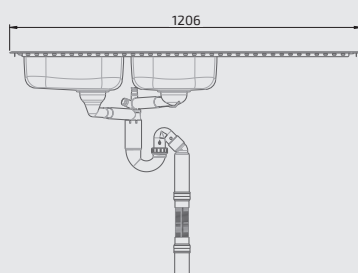

618ES20-062

Einbaumontage

Unterbaumontage

**Einbauspüle
Granberg ES25 - 97,1 cm**

- Ab Schrankbreite: 600 mm
- Beckentiefe: 120 mm
- Maße: 971 x 496 mm
- Ausschnitt: 945 x 474 mm
- Material: 0,8 mm gebürsteter Edelstahl
- Montage: Ein- oder Unterbau
- Inkl. Siebkorbventil, Geruchsverschluss und flexiblem Ablaufschlauch
- Reversibel - rechts und links verwenbbar

618ES25-097

Einbaumontage

Unterbaumontage

**Einbauspüle
Granberg ES30 - 76,6 cm**

- Ab Schrankbreite: 800 mm
- Beckentiefe: 120 mm
- Maße: 766 x 496 mm
- Ausschnitt: 740 x 474 mm
- Material: 0,8 mm gebürsteter Edelstahl
- Montage: Ein- oder Unterbau
- Inkl. Siebkorbventil, Geruchsverschluss und flexiblem Ablaufschlauch
- Reversibel - rechts und links verwendbar

618ES30-077

 Einbaumontage  Unterbaumontage

**Einbauspüle
Granberg ES35 - 120,6 cm**

- Ab Schrankbreite: 800 mm
- Beckentiefe: 120 mm
- Maße: 1206 x 496 mm
- Ausschnitt: 1180 x 474 mm
- Material: 0,8 mm gebürsteter Edelstahl
- Montage: Ein- oder Unterbau
- Inkl. Siebkorbventil, Geruchsverschluss und flexiblem Ablaufschlauch
- Reversibel - rechts und links verwendbar

618ES35-121

Schneidbrett für Spülen 293x400 mm

Schneidbrett zur Verwendung auf der Spüle oder im Vorbereitungsbereich.

Passend für Spülen mit der Beckengröße: 293x400 mm.

Hergestellt aus zertifiziertem Teakholz