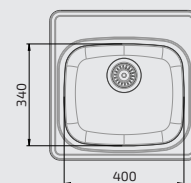

Unterbaumontage

Bei der Unterbaumontage wird die Spüle von unten mit dem Plattenwerkstoff verklebt.

Einbaumontage

Unterbaumontage

**Einbauspüle
Granberg ES10 - 44,1 cm**

- Ab Schrankbreite: 400 mm
- Beckentiefe: 120 mm
- Maße: 441 x 496 mm
- Ausschnitt: 415 x 474 mm
- Material: 0,8 mm gebürsteter Edelstahl
- Montage: Ein- oder Unterbau
- Inkl. Siebkorbventil, Geruchsverschluss und flexiblem Ablaufschlauch

618ES10-044

Einbaumontage

Unterbaumontage

**Einbauspüle
Granberg ES11 - 49,6 cm**

- Ab Schrankbreite: 500 mm
- Beckentiefe: 120 mm
- Maße: 500 x 496 mm
- Ausschnitt: 480 x 474 mm
- Material: 0,8 mm gebürsteter Edelstahl
- Montage: Ein- oder Unterbau
- Inkl. Siebkorbventil, Geruchsverschluss und flexiblem Ablaufschlauch

618ES11-050

Einbaumontage

Unterbaumontage

**Einbauspüle
Granberg ES15 - 76,6 cm**

- Ab Schrankbreite: 400 mm
- Beckentiefe: 120 mm
- Maße: 766 x 496 mm
- Ausschnitt: 740 x 474 mm
- Material: 0,8 mm gebürsteter Edelstahl
- Montage: Ein- oder Unterbau
- Inkl. Siebkorbventil, Geruchsverschluss und flexiblem Ablaufschlauch
- Reversibel - rechts und links verwenbar

618ES15-077

 Einbaumontage  Unterbaumontage

**Einbauspüle
Granberg ES20 - 61,6 cm**

- Ab Schrankbreite: 600 mm
- Beckentiefe: 120 mm
- Maße: 616 x 496 mm
- Ausschnitt: 590 x 474 mm
- Material: 0,8 mm gebürsteter Edelstahl
- Montage: Ein- oder Unterbau
- Inkl. Siebkorbventil, Geruchsverschluss und flexiblem Ablaufschlauch
- Reversibel - rechts und links verwendbar