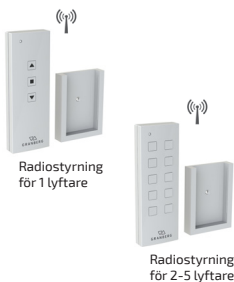

Radiostyrning - Handkontroll
Mått: 38 x 110 x 10 mm

För en lyftare	61385
För två lyftare	61387
För tre lyftare	61388
För fyra lyftare	61389
För fem lyftare	61390

Utbyggnadsram till ALU-knapp
Möjliggör utanpåliggande montage
av ALU-knappar.
Färg: Vit
Mått: 82 x 82 x 52 mm

61355