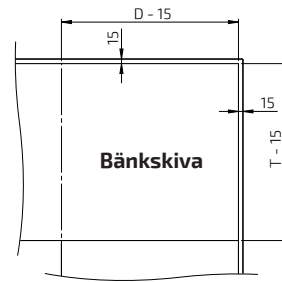

GOLVMONTERAD

6313H

6313L

Måttuppgifter

(mm)

VÄGGMONTERAD: 6303H / 6303L

T = Arbetsdjup Bänkskivans djup från bänkskivans ränna

GOLVMONTERAD: 6313H / 6313L