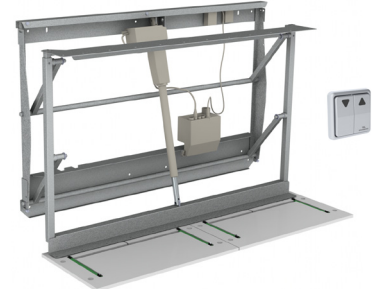

Skåp- bredd (cm)	Planerings- bredd* (cm)	Skåpbalkar, bredd (cm)	Art.nr.
Brytplattor (60,0+60,0 cm)	120,0	121,0	116,0	504-120-01
Brytplattor (60,0+70,0 cm)	130,0	131,0	116,0	504-130-01
Brytplattor (60,0+80,0 cm)	140,0	141,0	116,0	504-140-01
Brytplattor (70,0+80,0 cm)	150,0	151,0	116,0	504-150-01
Brytplattor (80,0+80,0 cm)	160,0	161,0	156,0	504-160-01
Brytplattor (60,0+60,0+50,0 cm)	170,0	171,0	156,0	504-170-01
Brytplattor (60,0+60,0+60,0 cm)	180,0	181,0	156,0	504-180-01

DIAGO 504

- Radiostyrning, handkontroll

Levereras inkl:

Lyftenhet 55 cm bred
Justerbara skåpbalkar
Brytplattor
Radiostyrning, handkontroll