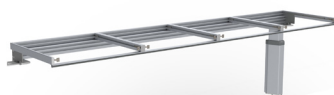

Plusmodul Höger 6306LA, 190,0 - 240,0 cm

	Bredd (cm)	Art.nr
	190,0	6306LA-190
	200,0	6306LA-200
	210,0	6306LA-210
	220,0	6306LA-220
	230,0	6306LA-230
	240,0	6306LA-240