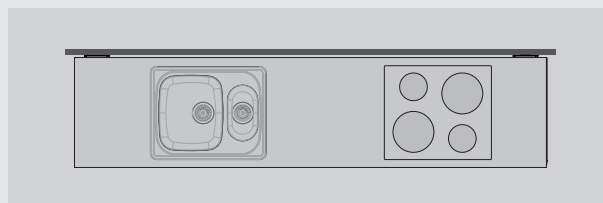

Ange placering av lådor, diskbänk och spis

Bänkplanet förbereds från fabrik. Lådor monteras och mellansidor placeras för att underlätta slutmontage på plats.