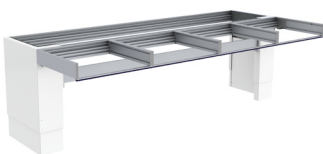

Knäfri sida