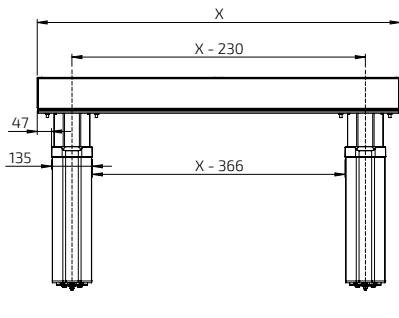

VÄGGMONTERAD: 6300H / 6300L