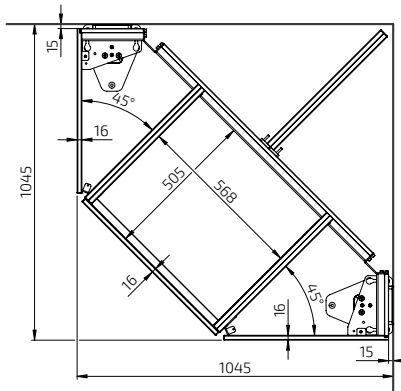

GOLVMONTERAD: 6311H / 6311L