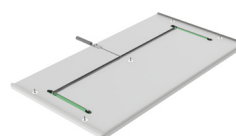

Brytplattor CENTERLIFT 6490

Brytplattans funktion är att stoppa skåpets rörelse om plattan kommer i kontakt med något föremål. Monteras under skåpen.

Färg: Vit	
Tjocklek: 12 mm	
Djup: 466 mm	
30,0 cm bredd	6253-030-01
40,0 cm bredd	6253-040-01
50,0 cm bredd	6253-050-01
60,0 cm bredd	6253-060-01
70,0 cm bredd	6253-070-01
80,0 cm bredd	6253-080-01