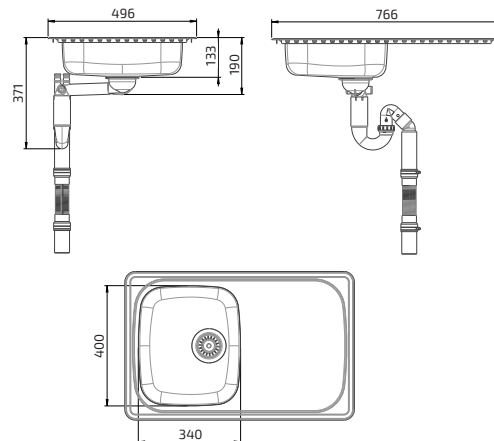

Insatsbänk
Granberg ES15 - 76,6 cm

- För skåpstorlek: 400 mm
- Höjd på disklåda: 120 mm
- Ytermått: 766 x 496 mm
- Ursågningsmått: 740 x 474 mm
- Plättjocklek: 0,8 mm, borstat rostfritt stål
- Montering: Infällnad eller underlimning
- Inkl. korgventil och vattenlås med flexibel avloppsslang
- Reversibel - vändbar, för höger eller vänster

618ES15-077

Nedfällning Underlimning