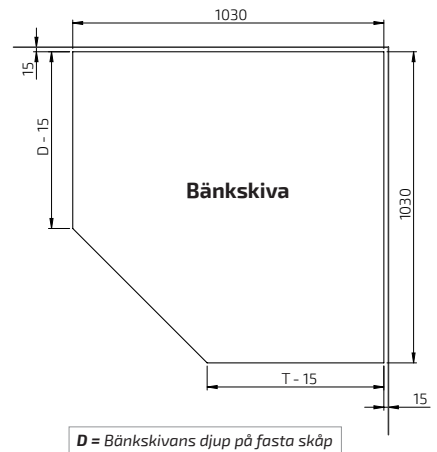

VÄGGMONTERAD

6301H

6301L

GOLVMONTERAD

6311H

6311L

Specifikationer

Montering	Vägg eller golv
Hörnlösning	45° framkant, 90° vägg
Höjdställning	Motor driven, steglöst ställbar 300 mm (700 - 1000 mm exkl. bänkskiva)
Hastighet	30 mm / sek.
Manövrering	Infälld knapp eller radiostyrning
Säkerhet	Klämskyddslister är placerad under bänkens framkant. När listen berörs stannar lyftenheten
Elanslutning	Stickpropp till 230 V, max 5,0A
VVS anslutningar	Anslutning sker med flexibla slangar
Lyftkraft	100 kg
Kapslingsklass	IP 20
Stomdjup	560 - 590 mm från vägg
Fronthöjd	40 eller 103 mm
Mått täckskivor	2 st, höjd 438 mm, tjocklek 12-20 mm
Bredd bänkskiva	Bredd = Lyftarens bredd
Djup bänkskiva	565 - 630 mm (15 mm grundare än bänkskivor på fasta skåp)
Springa i sidled till vägg / angränsande skåp	5 mm
Springa till vägg (för kakel)	15 mm
Kakelsättning	Från 700 mm över golv (alternativt ända ner till golv)
Leveransmoduler	Färdigmonterat bänkplan inkl. säkerhetsbrytare, motorer
Medföljande beslag	Fäste för fronter och bänkskiva
Materialspecifikation	Stomme i aluminium
Garanti	2 år
	CE

Måttuppgifter

(mm)

VÄGGMONTERAD: 6301H / 6301L