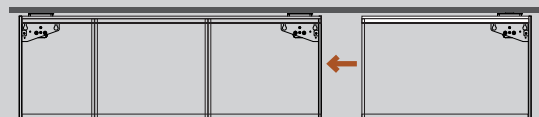

Ange placering av lådor, diskbänk och spis

Bänkplanet förbereds från fabrik. Lådor monteras och mellansidor placeras för att underlätta slutmontage på plats.