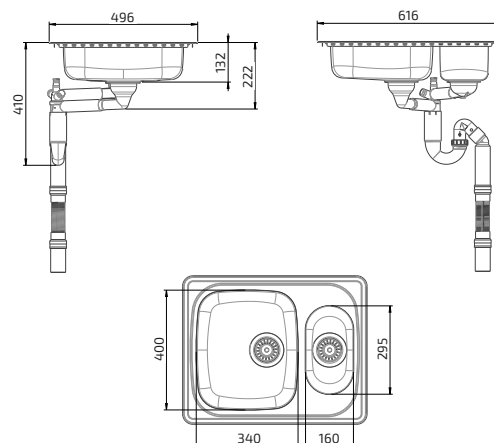

Insatsbänk
Granberg ES20 - 61,6 cm

- För skåpstorlek: 600 mm
- Höjd på diskådor: 120 mm
- Ytermått: 616 x 496 mm
- Ursågningsmått: 590 x 474 mm
- Plättjocklek: 0,8 mm, borstat rostfritt stål
- För nedfällning eller underlimning
- Inkl. korgventil och vattenlås med flexibel avloppsslang
- Reversibel - vändbar, för höger eller vänster

618ES20-062