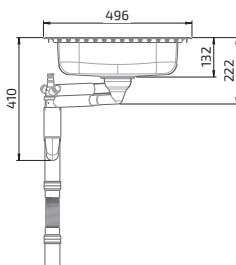

**Insatsbänk
Granberg ES30 - 76,6 cm**

- För skåpstorlek: 800 mm
- Höjd på diskådor: 120 mm
- Ytermått: 766 x 496 mm
- Ursågningsmått: 740 x 474 mm
- Plättjocklek: 0,8 mm, borstat rostfritt stål
- Montering: Infällnad eller underlimning
- Inkl. korgventil och vattenlås med flexibel avloppslang
- Reversibel - vändbar, för höger eller vänster

618ES30-077