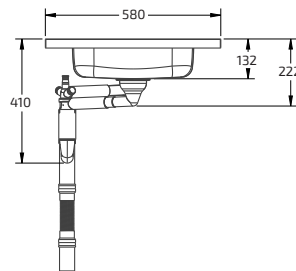

Heltäckande diskbänk med 2 diskådor - ESG

- För skåpstorlek: 600 mm
- Höjd på diskådor: 120 mm
- Djup: 585 mm*
- Kanthöjd: 30 mm
- Plåttjocklek: 1 mm slät rostfri plåt på en undersida med hellimmad MDF skiva
- Inkl. korgventil och vattenlås med flexibel avloppsslang
- Reversibel - vändbar, för höger eller vänster

* Anpassade till våra höj- och sänkbara bänksystem och ger därmed 15 mm springa mot väggen för stänkskydd.

Bredden på våra diskbänkar är 10 mm kortare än standard för att ge 5 mm springa på varje sida om de höj- och sänkbara enheterna till angränsande skåp eller vägg.

Heltäckande diskbänk med 2 diskådor, 119 cm - Granberg ESG	617ESG-119

Heltäckande diskbänk med 2 diskådor, 139 cm - Granberg ESG	617ESG-139

Heltäckande diskbänk med 2 diskådor, 159 cm - Granberg ESG	617ESG-159