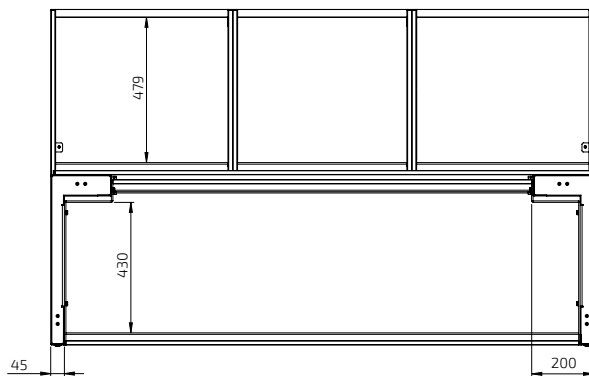

Måttuppgifter

(mm)

CENTERLIFT 6490

Knäfri sida med fritt utrymme för sittande arbete.

Skåpsida med generöst förvaringsutrymme.

Skåpen är utrustade med två fullutdragslådor med dämpning.

Den knäfria sidan kan utrustas med lådor och eluttag i fronten.