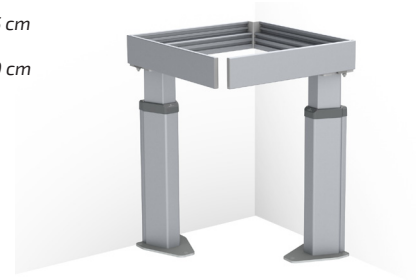

BASELIFT Corner 6313HA - Golvhöjningsanordning

Lyftenhet 59,5 x 59,5 cm
För 103 mm front
Stomdjup 56,0 - 59,0 cm
2 motorer
Säkerhetsbrytare

	Bredd (cm)	Art.nr
	59,5	6303HA-595

	Bredd (cm)	Art.nr
	59,5	6313HA-595

Plusmodul Vänster 6305HA, 40,0 - 100,0 cm

40,0	6305HA-040
50,0	6305HA-050
60,0	6305HA-060
70,0	6305HA-070
80,0	6305HA-080
90,0	6305HA-090
100,0	6305HA-100

Plusmodul Vänster 6315HA, 40,0 - 100,0 cm

40,0	6315HA-040
50,0	6315HA-150
60,0	6315HA-060
70,0	6315HA-070
80,0	6315HA-080
90,0	6315HA-090
100,0	6315HA-100

Plusmodul Vänster 6305HA, 110,0 - 180,0 cm

110,0	6305HA-110
120,0	6305HA-120
130,0	6305HA-130
140,0	6305HA-140
150,0	6305HA-150
160,0	6305HA-160
170,0	6305HA-170
180,0	6305HA-180

Plusmodul Vänster 6315HA, 110,0 - 180,0 cm

110,0	6315HA-110
120,0	6315HA-120
130,0	6315HA-130
140,0	6315HA-140
150,0	6315HA-150
160,0	6315HA-160
170,0	6315HA-170
180,0	6315HA-180

Plusmodul Vänster 6305HA, 190,0 - 240,0 cm

190,0	6305HA-190
200,0	6305HA-200
210,0	6305HA-210
220,0	6305HA-220
230,0	6305HA-230
240,0	6305HA-240

Plusmodul Vänster 6315HA, 190,0 - 240,0 cm

190,0	6315HA-190
200,0	6315HA-200
210,0	6315HA-210
220,0	6315HA-220
230,0	6315HA-230
240,0	6315HA-240

Plusmodul Höger 6306HA, 40,0 - 100,0 cm

40,0	6306HA-040
50,0	6306HA-050
60,0	6306HA-060
70,0	6306HA-070
80,0	6306HA-080
90,0	6306HA-090
100,0	6306HA-100

Plusmodul Höger 6316HA, 40,0 - 100,0 cm

40,0	6316HA-040
50,0	6316HA-050
60,0	6316HA-160
70,0	6316HA-070
80,0	6316HA-080
90,0	6316HA-090
100,0	6316HA-100

Plusmodul Höger 6306HA, 110,0 - 180,0 cm

110,0	6306HA-110
120,0	6306HA-120
130,0	6306HA-130
140,0	6306HA-140
150,0	6306HA-150
160,0	6306HA-160
170,0	6306HA-170
180,0	6306HA-180

Plusmodul Höger 6316HA, 110,0 - 180,0 cm

110,0	6316HA-110
120,0	6316HA-120
130,0	6316HA-130
140,0	6316HA-140
150,0	6316HA-150
160,0	6316HA-160
170,0	6316HA-170
180,0	6316HA-180

Plusmodul Höger 6306HA, 190,0 - 240,0 cm

190,0	6306HA-190
200,0	6306HA-200
210,0	6306HA-210
220,0	6306HA-220
230,0	6306HA-230
240,0	6306HA-240

Plusmodul Höger 6316HA, 190,0 - 240,0 cm

190,0	6316HA-190
200,0	6316HA-200
210,0	6316HA-210
220,0	6316HA-220
230,0	6316HA-230
240,0	6316HA-240