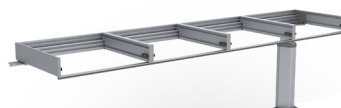

Plusmodul Höger 6316HA, 190,0 - 240,0 cm

190,0	6316HA-190
200,0	6316HA-200
210,0	6316HA-210
220,0	6316HA-220
230,0	6316HA-230
240,0	6316HA-240