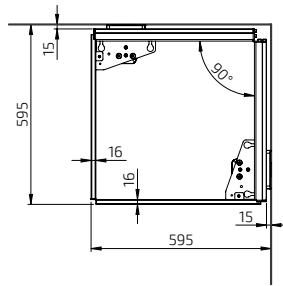

VÄGGMONTERAD: 6303H / 6303L

T = Arbetsdjup Bänkskivans djup från bänkskivans ränna