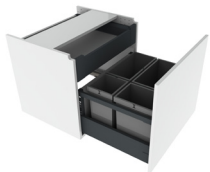

Hänghurts med avfallssortering, 60 cm

Hurtsen är utrustad med 4 st sopkär. I övre delen sitter en innerlåda för bestick och redskap.

Fullutdrag med dämpning.
Stomhöjd: 510 mm
Stomdjup: 470 mm

Sopkär (liter):
1 st 17L, 1 st 11L, 1 st 8L, 1 st 5L

Stomme i vitt direktlaminat.
Vittlackerad lucka (NCS 0500-N)

761-060-01