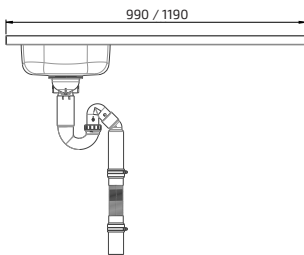

Heltäckande diskbänk med 2 diskådor - ESG

- För skåpstorlek: 600 mm
- Höjd på diskådor: 120 mm
- Djup: 585 mm*
- Kanthöjd: 30 mm
- Plåttjocklek: 1 mm slät rostfri plåt på en undersida med hellimmad MDF skiva
- Inkl. korgventil och vattenlås med flexibel avloppsslang
- Reversibel - vändbar, för höger eller vänster

* Anpassade till våra höj- och sänkbara bänksystem och ger därmed 15 mm springa mot väggen för stänkskydd.

Bredden på våra diskbänkar är 10 mm kortare än standard för att ge 5 mm springa på varje sida om de höj- och sänkbara enheterna till angränsande skåp eller vägg.

Heltäckande diskbänk med 2 diskådor, 119 cm - Granberg ESG	617ESG-119

Heltäckande diskbänk med 2 diskådor, 139 cm - Granberg ESG	617ESG-139

Heltäckande diskbänk med 2 diskådor, 159 cm - Granberg ESG	617ESG-159