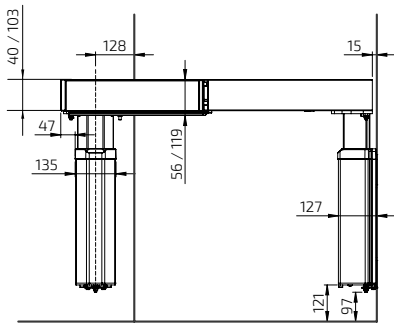

VÄGGMONTERAD: 6302H / 6302L

D = Bänkskivans djup på fasta skåp