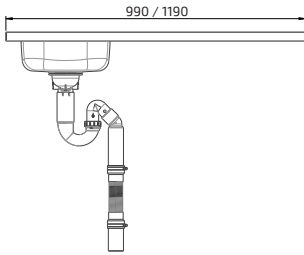

* Kan även kundanpassas

Kombinationsbänk med 1 disklåda och urtag för spishäll - ESFS

- För skåpstorlek: 400 mm
- Höjd på disklåda: 120 mm
- Djup: 585 mm*
- Kanthöjd: 30 mm
- Plättjocklek: 1 mm slät rostfri plåt på en undersida med hellimad MDF skiva
- Inkl. korgventil och vattenlås med flexibel avloppsslang
- Reversibel - vändbar, för höger eller vänster

* Anpassade till våra höj- och sänkbara bänksystem och ger därmed 15 mm springa mot väggen för stänkskydd.

Bredden på våra diskbänkar är 10 mm kortare än standard för att ge 5 mm springa på varje sida om de höj- och sänkbara enheterna till angränsande skåp eller vägg.

Kombinationsbänk med 1 disklåda och urtag för spishäll 99 cm - ESFS	617ESFS-099
Kombinationsbänk med 1 disklåda och urtag för spishäll 119 cm - ESFS	617ESFS-119