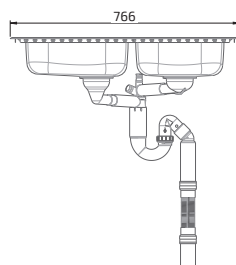

**Insatsbänk
Granberg ES30 - 76,6 cm**

- För skåpstorlek: 800 mm
- Höjd på diskådor: 120 mm
- Ytermått: 766 x 496 mm
- Ursågningsmått: 740 x 474 mm
- Plättjocklek: 0,8 mm, borstat rostfritt stål
- Montering: Infällnad eller underlimning
- Inkl. korgventil och vattenlås med flexibel avloppslang
- Reversibel - vändbar, för höger eller vänster

618ES30-077