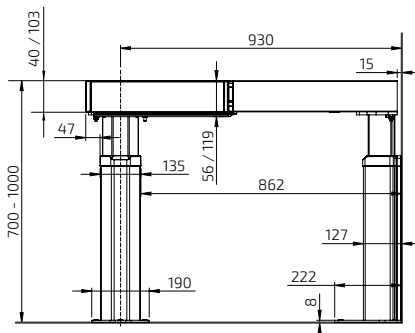

GOLVMONTERAD: 6311H / 6311L