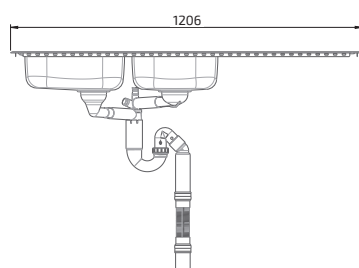

Nedfällning Underlimning

**Insatsbänk
Granberg ES25 - 97,1 cm**

- För skåpstorlek: 600 mm
- Höjd på diskådor: 120 mm
- Ytermått: 971 x 496 mm
- Ursågningsmått: 945 x 474 mm
- Plättjocklek: 0,8 mm, borstat rostfritt stål
- Montering: Infällnad eller underlimning
- Inkl. korgventil och vattenlås med flexibel avloppslang
- Reversibel - vändbar, för höger eller vänster

618ES25-097

Nedfällning Underlimning

**Insatsbänk
Granberg ES30 - 76,6 cm**

- För skåpstorlek: 800 mm
- Höjd på diskådor: 120 mm
- Ytermått: 766 x 496 mm
- Ursågningsmått: 740 x 474 mm
- Plättjocklek: 0,8 mm, borstat rostfritt stål
- Montering: Infällnad eller underlimning
- Inkl. korgventil och vattenlås med flexibel avloppslang
- Reversibel - vändbar, för höger eller vänster

618ES30-077

Nedfällning Underlimning

**Insatsbänk
Granberg ES35 - 120,6 cm**

- För skåpstorlek: 800 mm
- Höjd på diskådor: 120 mm
- Ytermått: 1206 x 496 mm
- Ursågningsmått: 1180 x 474 mm
- Plättjocklek: 0,8 mm, borstat rostfritt stål
- Montering: Infällnad eller underlimning
- Inkl. korgventil och vattenlås med flexibel avloppslang
- Reversibel - vändbar, för höger eller vänster

618ES35-121