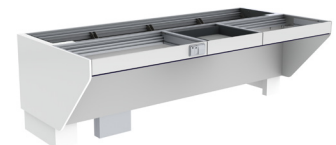

Front

Låda

Täckskiva och slangskydd

**Hänghurts med lådor**

Hurtsen är utrustad med en stor låda och en mindre innerlåda för bestick och redskap.

Fullutdrag med dämpning.
Stomhöjd 510 mm
Stomdjup: 470 mm

Stomme i vitt direktlaminat.
Vitlackerad lucka (NCS 0500-N)