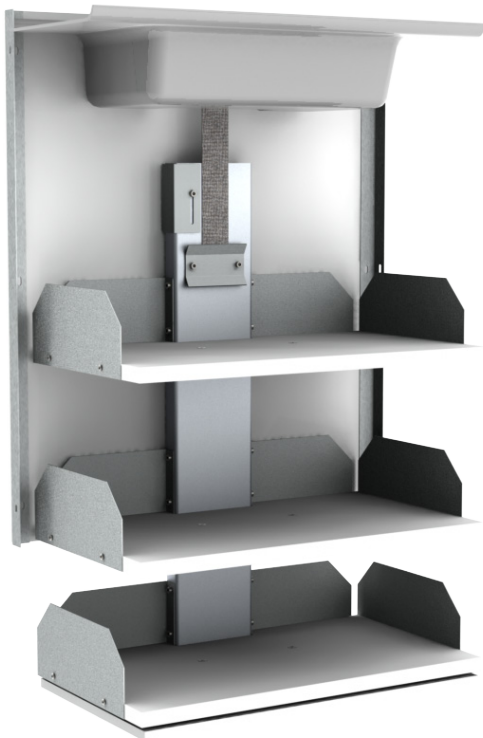

Lyftaren tar liten plats och kan enkelt monteras i befintliga eller nya skåp utan att de bygger ut från väggen.

Passar i väggskåp med höjder på 70 cm eller högre. Lyftaren finns i två olika djup och i ett rikligt antal bredder för att passa skåpbredd mellan 40 - 100 cm.

Verti lämpar sig bra över arbetsytan, eftersom det finns fritt utrymme i framkant av arbetsbänken vid sänkning.

VERTI monteras i väggskåpet och är helt dolt i uppkört läge.

Funktioner och fördelar

- Sänker hyllsatsen vertikalt ner till bänkskivan
- Vid sänkning lämnas fri plats på arbetsytan, framför hyllorna
- Monteras i nytt eller befintligt skåp där botten tagits bort
- Brytplatta stoppar sänkningen om den kommer i kontakt med något föremål på underliggande arbetsyta.
- Passar skåpbredd 40 - 100 cm

Specifikationer

Lyftmodell	Vertikal lyftinsats för väggskåp
Höjdinställning	Motor driven, steglöst ställbar 470 mm nedåt
Hastighet	47 mm / sek.
Manövrering	Sladdansluten knapp eller radiostyrning
Säkerhet	Brytplatta under nedersta hyllan. När plattan berörs stannar lyftaren. Plastkåpa i övre delen av skåpet fungerar som ett brytskydd uppåt. När plastkåpan berörs stannar lyftaren.
Elanslutning	Stickpropp till 230 V, max 0,5A
Lyftkraft	40 kg
Kapslingsklass	IP30
Höjd	680 mm
Passar skåpbredd	400 - 1000 mm
Passar skåphöjd	700 mm eller högre, (vid högre än 700 mm placeras fast hylla över lyftaren)
Passar invändigt skåpdjup	VERTI 830: 265 - 314 mm VERTI 831: Från 315 mm
Passar skåpstommar	16 - 20 mm sidtjocklek
Materialspecifikation	Ryggskiva (tjocklek 16 mm) och hyllor (tjocklek 19 mm) i vit direktlaminat. Brytplatta i vitmålad MDF. Pulverlackerade plåt detaljer (Alu-grå RAL 9006), Motorskydd i Alu-grå plast. Glidskena i Aluminium.
Garanti	2 år CE