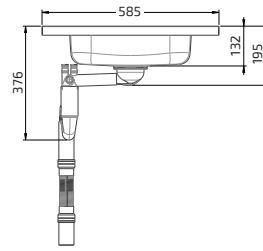

* Kan även kundanpassas

Kombinationsbänk med 1 disklåda och urtag för spishäll - ESFS

- För skåpstorlek: 400 mm
- Höjd på disklåda: 120 mm
- Djup: 585 mm*
- Kanthöjd: 30 mm
- Plättjocklek: 1 mm slät rostfri plåt på en undersida med hellimad MDF skiva
- Inkl. korgventil och vattenlås med flexibel avloppsslang
- Reversibel - vändbar, för höger eller vänster

* Anpassade till våra höj- och sänkbara bänksystem och ger därmed 15 mm springa mot väggen för stänkskydd.

Bredden på våra diskbänkar är 10 mm kortare än standard för att ge 5 mm springa på varje sida om de höj- och sänkbara enheterna till angränsande skåp eller vägg.

Kombinationsbänk med 1 disklåda och urtag för spishäll 99 cm - ESFS	617ESFS-099
Kombinationsbänk med 1 disklåda och urtag för spishäll 119 cm - ESFS	617ESFS-119