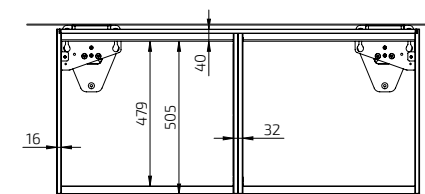

GOLVMONTERAD: 6310H / 6310L