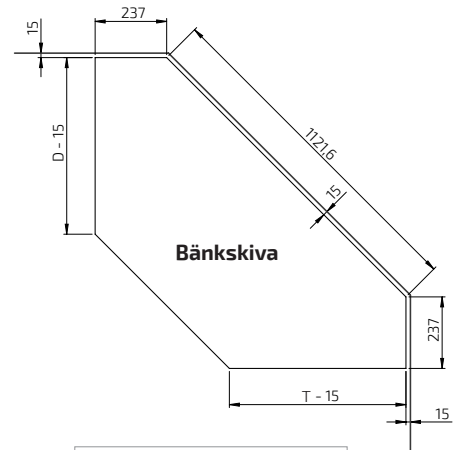

VÄGGMONTERAD: 6302H / 6302L

D = Bänkskivans djup på fasta skåp