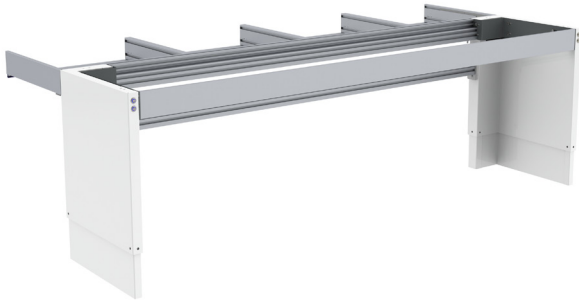

Specifikationer

Montering	Golv
Höjdställning	Motordriven, steglöst ställbar 400 mm (700 - 1100 mm exkl. bänkskiva)
Hastighet	20 mm / sek.
Manövrering	Infällda knappar sitter i motorenheterna (vänster och höger sida)
Säkerhet	Säkerhetsbrytare sitter under skåp och under front på knäfri del. Säkerhetsbrytarens funktion är att stoppa rörelsen om den kommer i kontakt med något föremål.
Elanslutning	Stickpropp till 230 V, max 5,0A
VVS anslutningar	Anslutning sker med flexibla slangar
Lyftkraft	400 kg
Kapslingsklass	IP 20
Stomdjup	1106 mm
Fronthöjd knäfri sida	103 mm
Mått täckskiva knäfri sida	1 st, bredd = Lyftarens bredd, höjd 510 mm, tjocklek 12-20 mm
Bredd bänkskiva	Lyftarens bredd + Beklädnadsidornas tjocklek + Önskat utstick
Djup bänkskiva	Lyftarens djup (1106 mm) + Beklädnadsfrontens tjocklek + Önskat utstick
Leveransmoduler	1 paket med motorenheter. 1 paket med längdberoende balkar. 1 paket med färdigmonterat aluminiumsystem till knäfri del
Medföljande beslag	Fäste för fronter och bänkskiva
Materialspecifikation	Motorenheter i lackerad stål (S235JRG2). Balkar i aluminium. Stomme till knäfri del i aluminium
Garanti	2 år CE

Måttuppgifter

(mm)