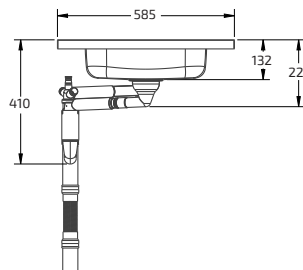

Heltäckande diskbänk med 2 diskådor - ESH

- För skåpstorlek: 800 mm
- Höjd på diskådor: 120 mm
- Djup: 585 mm*
- Kanthöjd: 30 mm
- Plåttjocklek: 1 mm slät rostfri plåt på en undersida med hellimmad MDF skiva
- Inkl. korgventil och vattenlås med flexibel avloppsslang
- Reversibel - vändbar, för höger eller vänster

* Anpassade till våra höj- och sänkbara bänksystem och ger därmed 15 mm springa mot väggen för stänkskydd.

Bredden på våra diskbänkar är 10 mm kortare än standard för att ge 5 mm springa på varje sida om de höj- och sänkbara enheterna till angränsande skåp eller vägg.

Heltäckande diskbänk med 2 diskådor, 119 cm - Granberg ESH	617ESH-119

Heltäckande diskbänk med 2 diskådor, 139 cm - Granberg ESH	617ESH-139

Heltäckande diskbänk med 2 diskådor, 159 cm - Granberg ESH	617ESH-159