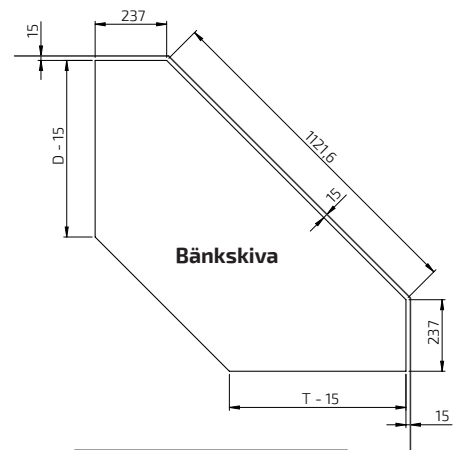

Måttuppgifter

(mm)

VÄGGMONTERAD: 6302H / 6302L

D = Bänkskivans djup på fasta skåp

GOLVMONTERAD: 6312H / 6312L

D = Bänkskivans djup på fasta skåp

BASELIFT Corner 6302HA - Vägghöjnings

Lyftenhet 104,5 x 104,5 cm
För 103 mm front
Stomdjup 56,0 - 59,0 cm
2 motorer
Säkerhetsbrytare