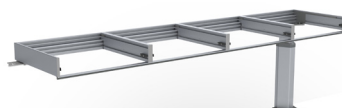

Plusmodul Höger 6316HA, 190,0 - 240,0 cm

190,0	6316HA-190
200,0	6316HA-200
210,0	6316HA-210
220,0	6316HA-220
230,0	6316HA-230
240,0	6316HA-240