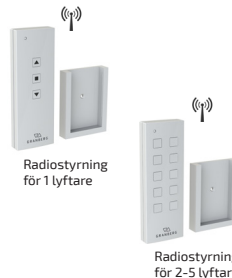

Radiostyrning
för 1 lyftare

Radiostyrning
för 2-5 lyftare

Radiostyrning - Handkontroll
Mått: 38 x 110 x 10 mm

För en lyftare	61395
För två lyftare	61396
För tre lyftare	61397
För fyra lyftare	61398
För fem lyftare	61399

Utbyggnadsram till ALU-knapp
Möjliggör utanpåliggande montage
av ALU-knappar.
Färg: Vit
Mått: 82 x 82 x 52 mm

61355