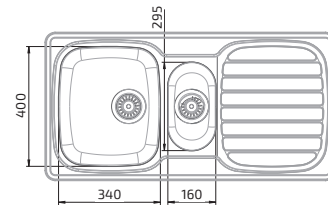

Nedfällning Underlimning

**Insatsbänk
Granberg ES25 - 97,1 cm**

- För skåpstorlek: 600 mm
- Höjd på diskådor: 120 mm
- Ytermått: 971 x 496 mm
- Ursågningsmått: 945 x 474 mm
- Plättjocklek: 0,8 mm, borstat rostfritt stål
- Montering: Infällnad eller underlimning
- Inkl. korgventil och vattenlås med flexibel avloppslang
- Reversibel - vändbar, för höger eller vänster

618ES25-097

Nedfällning Underlimning

**Insatsbänk
Granberg ES30 - 76,6 cm**

- För skåpstorlek: 800 mm
- Höjd på diskådor: 120 mm
- Ytermått: 766 x 496 mm
- Ursågningsmått: 740 x 474 mm
- Plättjocklek: 0,8 mm, borstat rostfritt stål
- Montering: Infällnad eller underlimning
- Inkl. korgventil och vattenlås med flexibel avloppslang
- Reversibel - vändbar, för höger eller vänster

618ES30-077

Nedfällning Underlimning

**Insatsbänk
Granberg ES35 - 120,6 cm**

- För skåpstorlek: 800 mm
- Höjd på diskådor: 120 mm
- Ytermått: 1206 x 496 mm
- Ursågningsmått: 1180 x 474 mm
- Plättjocklek: 0,8 mm, borstat rostfritt stål
- Montering: Infällnad eller underlimning
- Inkl. korgventil och vattenlås med flexibel avloppslang
- Reversibel - vändbar, för höger eller vänster

618ES35-121