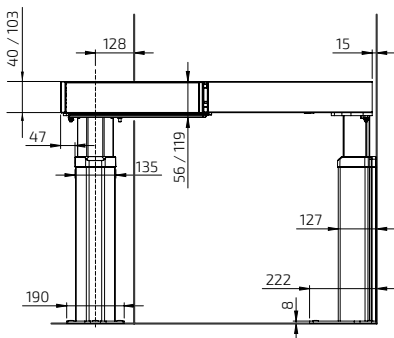

Måttuppgifter

(mm)

VÄGGMONTERAD: 6302H / 6302L

D = Bänkskivans djup på fasta skåp

GOLVMONTERAD: 6312H / 6312L

D = Bänkskivans djup på fasta skåp

BASELIFT Corner 6302HA - Vägghöjnings

Lyftenhet 104,5 x 104,5 cm
För 103 mm front
Stomdjup 56,0 - 59,0 cm
2 motorer
Säkerhetsbrytare