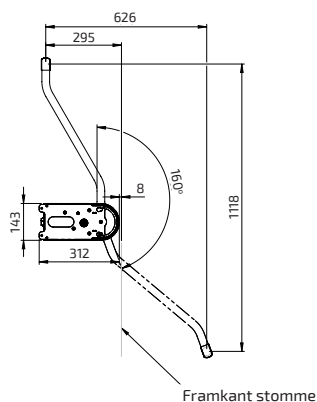

Måttuppgifter