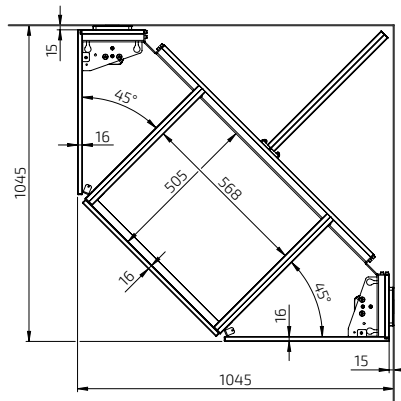

VÄGGMONTERAD

6301H

6301L

GOLVMONTERAD

6311H

6311L

Specifikationer

Montering	Vägg eller golv
Hörnlösning	45° framkant, 90° vägg
Höjdställning	Motor driven, steglöst ställbar 300 mm (700 - 1000 mm exkl. bänkskiva)
Hastighet	30 mm / sek.
Manövrering	Infälld knapp eller radiostyrning
Säkerhet	Klämskyddslister är placerad under bänkens framkant. När listen berörs stannar lyftenheten
Elanslutning	Stickpropp till 230 V, max 5,0A
VVS anslutningar	Anslutning sker med flexibla slangar
Lyftkraft	100 kg
Kapslingsklass	IP 20
Stomdjup	560 - 590 mm från vägg
Fronthöjd	40 eller 103 mm
Mått täckskivor	2 st, höjd 438 mm, tjocklek 12-20 mm
Bredd bänkskiva	Bredd = Lyftarens bredd
Djup bänkskiva	565 - 630 mm (15 mm grundare än bänkskivor på fasta skåp)
Springa i sidled till vägg / angränsande skåp	5 mm
Springa till vägg (för kakel)	15 mm
Kakelsättning	Från 700 mm över golv (alternativt ända ner till golv)
Leveransmoduler	Färdigmonterat bänkplan inkl. säkerhetsbrytare, motorer
Medföljande beslag	Fäste för fronter och bänkskiva
Materialspecifikation	Stomme i aluminium
Garanti	2 år
	CE

Måttuppgifter

(mm)

VÄGGMONTERAD: 6301H / 6301L