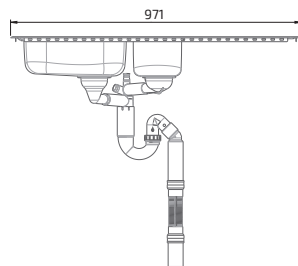

Nedfällning Underlimning

**Insatsbänk
Granberg ES25 - 97,1 cm**

- För skåpstorlek: 600 mm
- Höjd på diskådor: 120 mm
- Ytermått: 971 x 496 mm
- Ursågningsmått: 945 x 474 mm
- Plättjocklek: 0,8 mm, borstat rostfritt stål
- Montering: Infällnad eller underlimning
- Inkl. korgventil och vattenlås med flexibel avloppslang
- Reversibel - vändbar, för höger eller vänster

618ES25-097

Nedfällning Underlimning

**Insatsbänk
Granberg ES30 - 76,6 cm**

- För skåpstorlek: 800 mm
- Höjd på diskådor: 120 mm
- Ytermått: 766 x 496 mm
- Ursågningsmått: 740 x 474 mm
- Plättjocklek: 0,8 mm, borstat rostfritt stål
- Montering: Infällnad eller underlimning
- Inkl. korgventil och vattenlås med flexibel avloppslang
- Reversibel - vändbar, för höger eller vänster

618ES30-077

Nedfällning Underlimning

**Insatsbänk
Granberg ES35 - 120,6 cm**

- För skåpstorlek: 800 mm
- Höjd på diskådor: 120 mm
- Ytermått: 1206 x 496 mm
- Ursågningsmått: 1180 x 474 mm
- Plättjocklek: 0,8 mm, borstat rostfritt stål
- Montering: Infällnad eller underlimning
- Inkl. korgventil och vattenlås med flexibel avloppslang
- Reversibel - vändbar, för höger eller vänster

618ES35-121