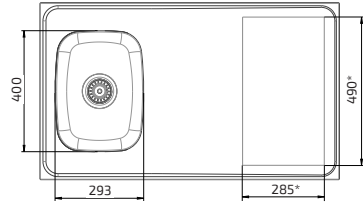

* Kan även kundanpassas

Kombinationsbänk med 1 disklåda och urtag för spishäll - ESFS

- För skåpstorlek: 400 mm
- Höjd på disklåda: 120 mm
- Djup: 585 mm*
- Kanthöjd: 30 mm
- Plättjocklek: 1 mm slät rostfri plåt på en undersida med hellimad MDF skiva
- Inkl. korgventil och vattenlås med flexibel avloppsslang
- Reversibel - vändbar, för höger eller vänster

* Anpassade till våra höj- och sänkbara bänksystem och ger därmed 15 mm springa mot väggen för stänkskydd.

Bredden på våra diskbänkar är 10 mm kortare än standard för att ge 5 mm springa på varje sida om de höj- och sänkbara enheterna till angränsande skåp eller vägg.

Kombinationsbänk med 1 disklåda och urtag för spishäll 99 cm - ESFS	617ESFS-099
Kombinationsbänk med 1 disklåda och urtag för spishäll 119 cm - ESFS	617ESFS-119