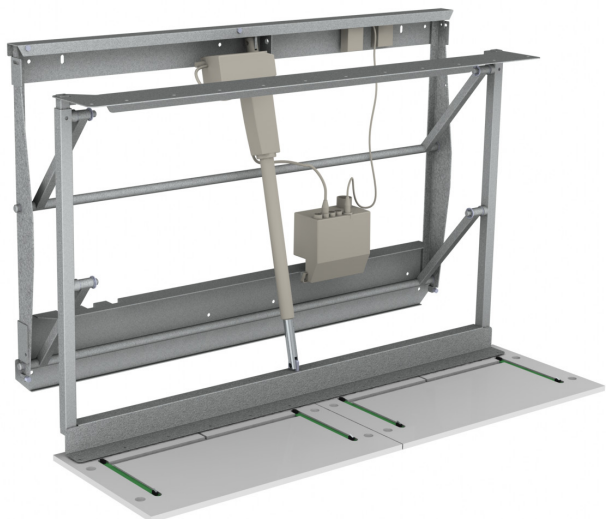

- Sänker ett eller flera skåp diagonalt ner och fram till bänkskivans framkant
- Tar ingen plats i skåpet, (monteras bakom skåpet)
- Enkelt att nå innehållet när skåpet kommer fram vid sänkning
- Ställbart djup i alla fyra hörn ger möjlighet att kompensera för sned vägg
- Brytplatta stoppar sänkning om den kommer i kontakt med något föremål på underliggande arbetsyta. Monteras under skåpen
- Passar skåphöjd 70 - 110 cm
- Max skåpbredd 180 cm

Standardutrustning

- Manöverknapp
- Säkerhetsbrytare i form av brytplattor som skruvas under skåpet

Rekommenderade tillval

- Belysning
- Insynsskydd

Bra att veta

- Steglöst ställbar 435 mm nedåt, 227 mm utåt
- Passar skåphöjd 700 - 1100 mm
- Passar skåpdjup 260 - 400 mm
- I uppkört läge bygger lyftaren ut skåpet 110 mm. För att dölja detta byggs angränsande skåp ut lika mycket.
- Till angränsande skåp / vägg krävs 5-8 mm rörelsespringa

Specifikationer

Lyftmodell	Diagonalt lyftbeslag för väggskap
Höjdställning	Motordriven, steglöst ställbar 435 mm neråt, 227 mm ut från vägg
Hastighet	17 mm / sek.
Manövrering	Sladdansluten knapp eller radiostyrning
Säkerhet	Brytplatta monteras under skåpet. När plattan berörs stannar lyftaren
Elanslutning	Stickpropp till 230 V, max 1,5A
Lyftkraft	150 kg
Kapslingsklass	IPX4
Ramhöjd	720 mm
Rambredd	550 (skåpbredd 600 - 1100 mm) 1150 mm (skåpbredd 1200 - 1800 mm)
Springa till angränsande skåp / vägg	5 mm
Utbyggnad från vägg	110 mm
Passar skåpbredd	600 - 1800 mm
Passar skåphöjd	700 - 1100 mm
Passar skåpdjup	260 - 400 mm
Materialspecifikation	Pulverlackerad stålram (Alu-grå RAL 9006), Vitmålade brytplattor i 12 mm MDF, djup 350 mm
Garanti	2 år
	CE