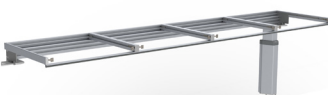

Plusmodul Höger 6306LA, 190,0 - 240,0 cm

	Bredd (cm)	Art.nr
	190,0	6306LA-190
	200,0	6306LA-200
	210,0	6306LA-210
	220,0	6306LA-220
	230,0	6306LA-230
	240,0	6306LA-240