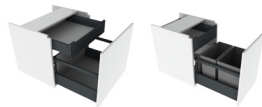

Hänghurtsar