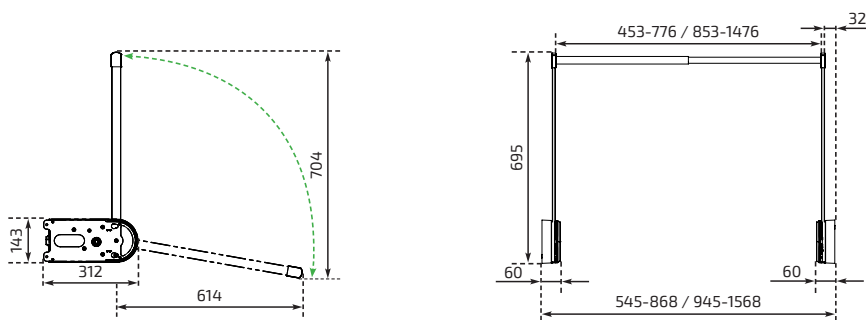

Måttuppgifter

(mm)