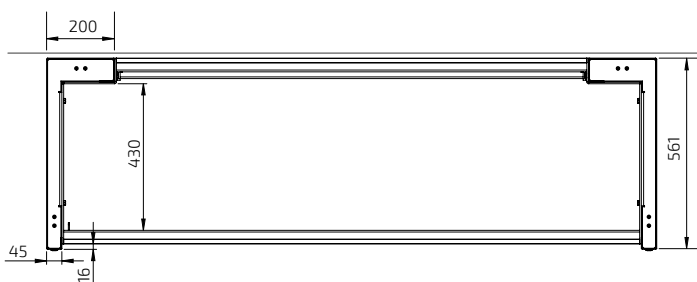

Måttuppgifter

(mm)

SIDELIFT 6400H

Med SIDELIFT i köket skapas framtidens kök redan nu. En ergonomisk köksbänk med generöst förvaringsutrymme som enkelt kan justeras i höjd.

Om behovet förändras kan hurtsarna enkelt monteras bort för att ge utrymme för sittande arbete. Lika enkelt kan hurtsarna återmonteras för återställning.