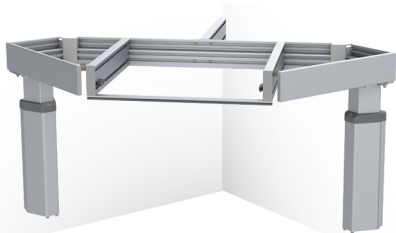

Måttuppgifter

(mm)

VÄGGMONTERAD: 6301H / 6301L

GOLVMONTERAD: 6311H / 6311L

BASELIFT Corner 6301HA - Vägghöjning

Lyftenhet 104,5 x 104,5 cm
För 103 mm front
Stomdjup 56,0 - 59,0 cm
2 motorer
Säkerhetsbrytare