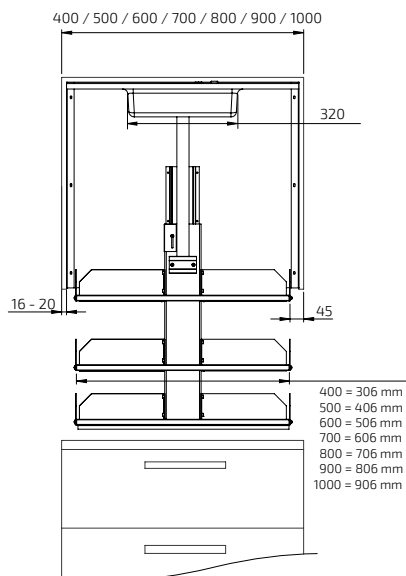

Specifikationer

Lyftmodell	Vertikal lyftinsats för väggskåp
Höjdinställning	Motor driven, steglöst ställbar 470 mm nedåt
Hastighet	47 mm / sek.
Manövrering	Sladdansluten knapp eller radiostyrning
Säkerhet	Brytplatta under nedersta hyllan. När plattan berörs stannar lyftaren. Plastkåpa i övre delen av skåpet fungerar som ett brytskydd uppåt. När plastkåpan berörs stannar lyftaren.
Elanslutning	Stickpropp till 230 V, max 0,5A
Lyftkraft	40 kg
Kapslingsklass	IP30
Höjd	680 mm
Passar skåpbredd	400 - 1000 mm
Passar skåphöjd	700 mm eller högre, (vid högre än 700 mm placeras fast hylla över lyftaren)
Passar invändigt skåpdjup	VERTI 830: 265 - 314 mm VERTI 831: Från 315 mm
Passar skåpstommar	16 - 20 mm sidtjocklek
Materialspecifikation	Ryggskiva (tjocklek 16 mm) och hyllor (tjocklek 19 mm) i vit direktlaminat. Brytplatta i vitmålad MDF. Pulverlackerade plåt detaljer (Alu-grå RAL 9006), Motorskydd i Alu-grå plast. Glidskena i Aluminium.
Garanti	2 år CE

Måttuppgifter

(mm)