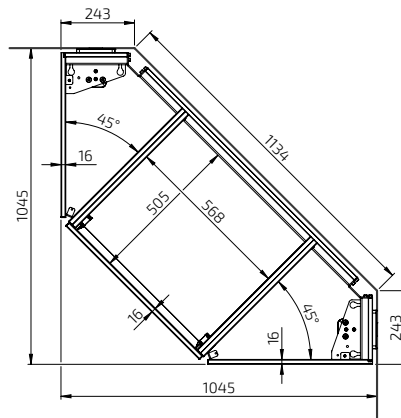

VÄGGMONTERAD: 6302H / 6302L

D = Bänkskivans djup på fasta skåp