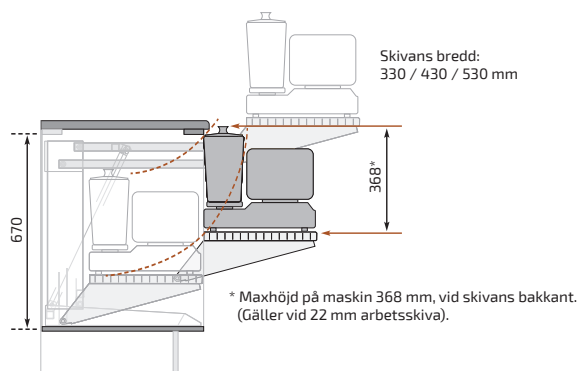

Måttuppgifter

(mm)