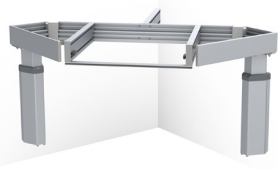

VÄGGMONTERAD

6301H