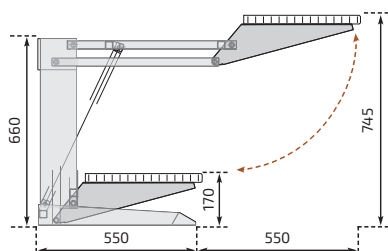

Måttuppgifter

(mm)