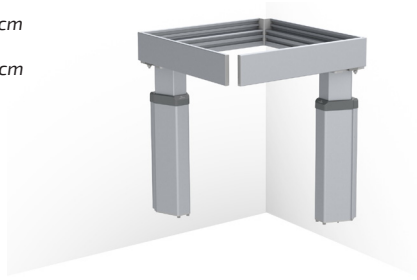

BASELIFT Corner 6303HA - Vägghöjningsanordning

Lyftenhet 59,5 x 59,5 cm
För 103 mm front
Stomdjup 56,0 - 59,0 cm
2 motorer
Säkerhetsbrytare