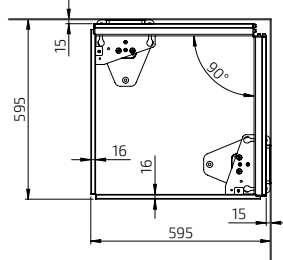

GOLVMONTERAD: 6313H / 6313L

T = Arbetsdjup Bänkskivans djup från bänkskivans ränna