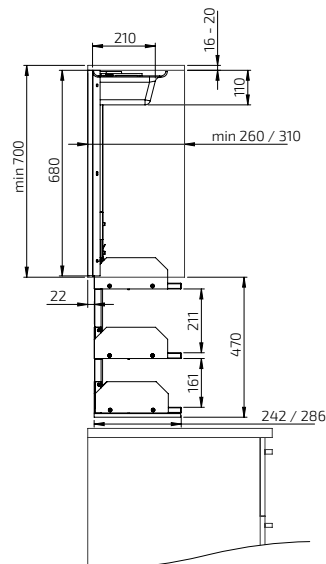

Specifikationer

Lyftmodell	Vertikal lyftinsats för väggskåp
Höjdinställning	Motor driven, steglöst ställbar 470 mm nedåt
Hastighet	47 mm / sek.
Manövrering	Sladdansluten knapp eller radiostyrning
Säkerhet	Brytplatta under nedersta hyllan. När plattan berörs stannar lyftaren. Plastkåpa i övre delen av skåpet fungerar som ett brytskydd uppåt. När plastkåpan berörs stannar lyftaren.
Elanslutning	Stickpropp till 230 V, max 0,5A
Lyftkraft	40 kg
Kapslingsklass	IP30
Höjd	680 mm
Passar skåpbredd	400 - 1000 mm
Passar skåphöjd	700 mm eller högre, (vid högre än 700 mm placeras fast hylla över lyftaren)
Passar invändigt skåpdjup	VERTI 830: 265 - 314 mm VERTI 831: Från 315 mm
Passar skåpstommar	16 - 20 mm sidtjocklek
Materialspecifikation	Ryggskiva (tjocklek 16 mm) och hyllor (tjocklek 19 mm) i vit direktlaminat. Brytplatta i vitmålad MDF. Pulverlackerade plåt detaljer (Alu-grå RAL 9006), Motorskydd i Alu-grå plast. Glidskena i Aluminium.
Garanti	2 år CE

Måttuppgifter

(mm)