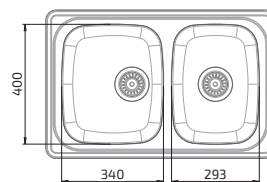

**Insatsbänk
Granberg ES30 - 76,6 cm**

- För skåpstorlek: 800 mm
- Höjd på diskådor: 120 mm
- Ytermått: 766 x 496 mm
- Ursågningsmått: 740 x 474 mm
- Plättjocklek: 0,8 mm, borstat rostfritt stål
- Montering: Infällnad eller underlimning
- Inkl. korgventil och vattenlås med flexibel avloppslang
- Reversibel - vändbar, för höger eller vänster

618ES30-077