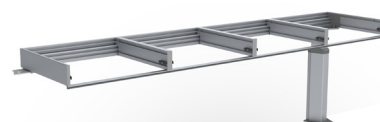

Plusmodul BASELIFT 6316HA

Golvmonterad plusmodul 190,0 - 240,0 cm bredd

190,0	6316HA-190
200,0	6316HA-200
210,0	6316HA-210
220,0	6316HA-220
230,0	6316HA-230
240,0	6316HA-240