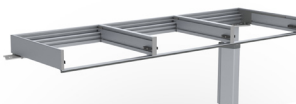

Plusmodul BASELIFT 6306HA

Väggmonterad plusmodul 110,0 - 180,0 cm bredd

110,0	6306HA-110
120,0	6306HA-120
130,0	6306HA-130
140,0	6306HA-140
150,0	6306HA-150
160,0	6306HA-160
170,0	6306HA-170
180,0	6306HA-180