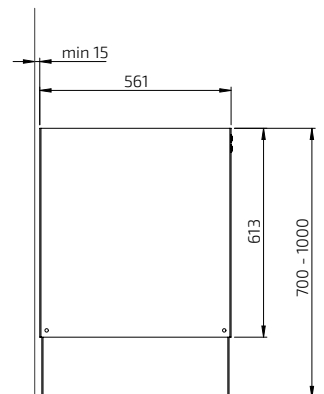

Måttuppgifter

(mm)

SIDELIFT 6400H

Med SIDELIFT i köket skapas framtidens kök redan nu. En ergonomisk köksbänk med generöst förvaringsutrymme som enkelt kan justeras i höjd.

Om behovet förändras kan hurtsarna enkelt monteras bort för att ge utrymme för sittande arbete. Lika enkelt kan hurtsarna återmonteras för återställning.