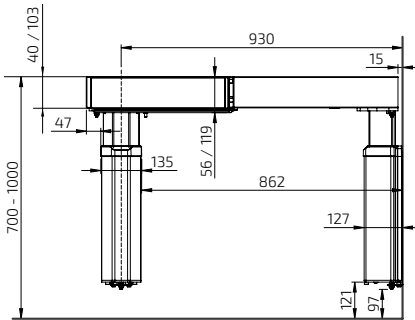

VÄGGMONTERAD

6301H

6301L

GOLVMONTERAD

6311H

6311L

Specifikationer

Montering	Vägg eller golv
Hörnlösning	45° framkant, 90° vägg
Höjdställning	Motor driven, steglöst ställbar 300 mm (700 - 1000 mm exkl. bänkskiva)
Hastighet	30 mm / sek.
Manövrering	Infälld knapp eller radiostyrning
Säkerhet	Klämskyddslister är placerad under bänkens framkant. När listen berörs stannar lyftenheten
Elanslutning	Stickpropp till 230 V, max 5,0A
VVS anslutningar	Anslutning sker med flexibla slangar
Lyftkraft	100 kg
Kapslingsklass	IP 20
Stomdjup	560 - 590 mm från vägg
Fronthöjd	40 eller 103 mm
Mått täckskivor	2 st, höjd 438 mm, tjocklek 12-20 mm
Bredd bänkskiva	Bredd = Lyftarens bredd
Djup bänkskiva	565 - 630 mm (15 mm grundare än bänkskivor på fasta skåp)
Springa i sidled till vägg / angränsande skåp	5 mm
Springa till vägg (för kakel)	15 mm
Kakelsättning	Från 700 mm över golv (alternativt ända ner till golv)
Leveransmoduler	Färdigmonterat bänkplan inkl. säkerhetsbrytare, motorer
Medföljande beslag	Fäste för fronter och bänkskiva
Materialspecifikation	Stomme i aluminium
Garanti	2 år
	CE

Måttuppgifter

(mm)

VÄGGMONTERAD: 6301H / 6301L