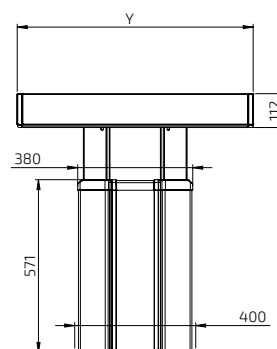

Måttuppgifter

(mm)

Bredd (X) Stomme inkl. front	Bredd (X) Stomme för egen front	Bredd Bänkskiva
1180 mm	1148 mm	1200 mm
1380 mm	1348 mm	1400 mm
1580 mm	1548 mm	1600 mm
1780 mm	1748 mm	1800 mm
1980 mm	1948 mm	2000 mm
2180 mm	2148 mm	2200 mm
2380 mm	2348 mm	2400 mm
2580 mm	2548 mm	2600 mm

Djup (Y) Stomme inkl. front	Djup (Y) Stomme för egen front	Djup Bänkskiva
580 mm	548 mm	600 mm
780 mm	748 mm	800 mm
980 mm	948 mm	1000 mm
1180 mm	1148 mm	1200 mm