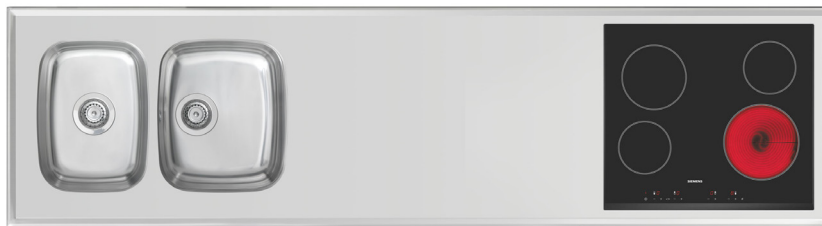

Spishäll ingår ej