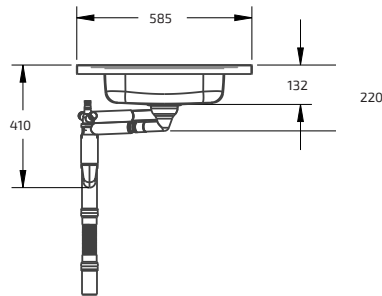

* Kan även kundanpassas

Kombinationsbänk - 2 diskådor och urtag för spishäll - ESHS

- För skåpstorlek: 800 mm
- Höjd på diskådor: 120 mm
- Djup: 585 mm*
- Kanthöjd: 30 mm
- Plättjocklek: 1 mm slät rostfri plåt på en undersida med hellimad MDF skiva
- Inkl. korgventil och vattenlås med flexibel avloppsslang
- Reversibel - vändbar, för höger eller vänster

* Anpassade till våra höj- och sänkbara bänksystem och ger därmed 15 mm springa mot väggen för stänkskydd.

Bredden på våra diskbänkar är 10 mm kortare än standard för att ge 5 mm springa på varje sida om de höj- och sänkbara enheterna till angränsande skåp eller vägg.

Kombinationsbänk med 2 diskådor och urtag för spishäll 219 cm - Granberg ESHS	617ESHs-219
Kombinationsbänk med 2 diskådor och urtag för spishäll 239 cm - Granberg ESHS	617ESHs-239
Kombinationsbänk med 2 diskådor och urtag för spishäll 259 cm - Granberg ESHS	617ESHs-259
Kombinationsbänk med 2 diskådor och urtag för spishäll 279 cm - Granberg ESHS	617ESHs-279
Kombinationsbänk med 2 diskådor och urtag för spishäll 289 cm - Granberg ESHS	617ESHs-289