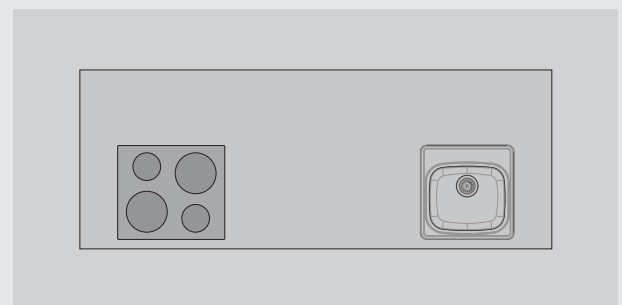

- Monteringsdetaljer till bänkskiva medföljer
- Disklådor med max höjd 120 mm kan integreras
- Elektronik och motorsystem "Plug and Play"
- Motorernas placering i sidled är justerbar (skruvas sedan i golv)