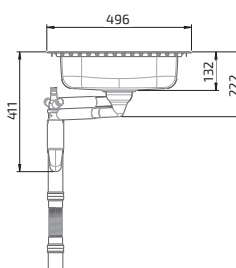

Nedfällning Underlimning

**Insatsbänk
Granberg ES25 - 97,1 cm**

- För skåpstorlek: 600 mm
- Höjd på diskådor: 120 mm
- Ytermått: 971 x 496 mm
- Ursågningsmått: 945 x 474 mm
- Plättjocklek: 0,8 mm, borstat rostfritt stål
- Montering: Infällnad eller underlimning
- Inkl. korgventil och vattenlås med flexibel avloppslang
- Reversibel - vändbar, för höger eller vänster

618ES25-097

Nedfällning Underlimning

**Insatsbänk
Granberg ES30 - 76,6 cm**

- För skåpstorlek: 800 mm
- Höjd på diskådor: 120 mm
- Ytermått: 766 x 496 mm
- Ursågningsmått: 740 x 474 mm
- Plättjocklek: 0,8 mm, borstat rostfritt stål
- Montering: Infällnad eller underlimning
- Inkl. korgventil och vattenlås med flexibel avloppslang
- Reversibel - vändbar, för höger eller vänster

618ES30-077

Nedfällning Underlimning

**Insatsbänk
Granberg ES35 - 120,6 cm**

- För skåpstorlek: 800 mm
- Höjd på diskådor: 120 mm
- Ytermått: 1206 x 496 mm
- Ursågningsmått: 1180 x 474 mm
- Plättjocklek: 0,8 mm, borstat rostfritt stål
- Montering: Infällnad eller underlimning
- Inkl. korgventil och vattenlås med flexibel avloppslang
- Reversibel - vändbar, för höger eller vänster

618ES35-121