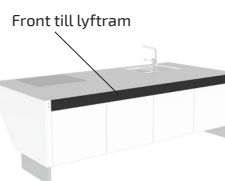

Hänghurts med avfallssortering, 60 cm

Hurtsen är utrustad med 4 st sopkärl. I övre delen sitter en innerlåda för bestick och redskap.

Fullutdrag med dämpning.
Stomhöjd 510 mm
Stomdjup: 470 mm

Sopkärl (liter):
1 st 17L, 1 st 11L, 1 st 8L, 1 st 5L

Stomme i vitt direktlaminat.
Vitlackerad lucka (NCS 0500-N)

761-060-01