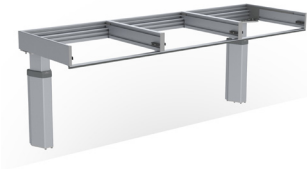

VÄGGMONTERAD

6300H

6300L

GOLVMONTERAD

6300H

6300L

Specifikationer

Montering	Vägg eller golv
Höjdställning	Motor driven, steglöst ställbar 300 mm (700 - 1000 mm exkl. bänkskiva)
Hastighet	30 mm / sek.
Manövrering	Infälld knapp eller radiostyrning
Säkerhet	Klämskyddslist är placerad under bänkens framkant. När listan berörs stannar lyftenheten
Elanslutning	Stickpropp till 230 V, max 5,0A
VVS anslutningar	Anslutning sker med flexibla slangar
Lyftkraft	100 kg
Kapslingsklass	IP 20
Stomdjup	560 - 590 mm från vägg
Fronthöjd	40 eller 103 mm
Mått täcksivor	2 st, bredd = Lyftarens bredd -10 mm, höjd 438 mm, tjocklek 12-20 mm
Bredd bänkskiva	Bredd = Lyftarens bredd
Djup bänkskiva	565 - 630 mm (15 mm grundare än bänkskivor på fasta skåp)
Springa i sidled till vägg / angränsande skåp	5 mm
Springa till vägg (för kakel)	15 mm
Kakelsättning	Från 700 mm över golv (alternativt ända ner till golv)
Leveransmoduler	Färdigmonterat bänkplan inkl. säkerhetsbrytare, motorer
Medföljande beslag	Fäste för fronter och bänkskiva
Materialspecifikation	Stomme i aluminium
Garanti	2 år
	CE