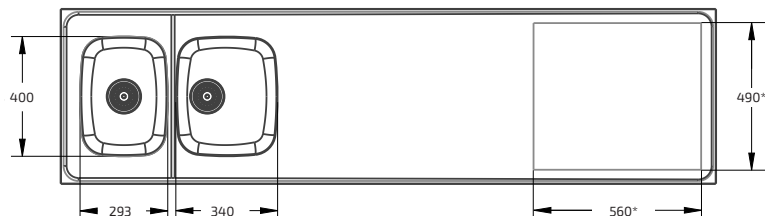

* Kan även kundanpassas

Kombinationsbänk - 2 diskådor och urtag för spishäll - ESHS

- För skåpstorlek: 800 mm
- Höjd på diskådor: 120 mm
- Djup: 585 mm*
- Kanthöjd: 30 mm
- Plättjocklek: 1 mm slät rostfri plåt på en undersida med hellimad MDF skiva
- Inkl. korgventil och vattenlås med flexibel avloppsslang
- Reversibel - vändbar, för höger eller vänster

* Anpassade till våra höj- och sänkbara bänksystem och ger därmed 15 mm springa mot väggen för stänkskydd.

Bredden på våra diskbänkar är 10 mm kortare än standard för att ge 5 mm springa på varje sida om de höj- och sänkbara enheterna till angränsande skåp eller vägg.

Kombinationsbänk med 2 diskådor och urtag för spishäll 219 cm - Granberg ESHS	617ESHs-219
Kombinationsbänk med 2 diskådor och urtag för spishäll 239 cm - Granberg ESHS	617ESHs-239
Kombinationsbänk med 2 diskådor och urtag för spishäll 259 cm - Granberg ESHS	617ESHs-259
Kombinationsbänk med 2 diskådor och urtag för spishäll 279 cm - Granberg ESHS	617ESHs-279
Kombinationsbänk med 2 diskådor och urtag för spishäll 289 cm - Granberg ESHS	617ESHs-289