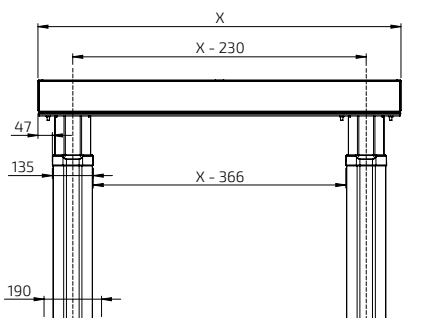

GOLVMONTERAD: 6310H / 6310L