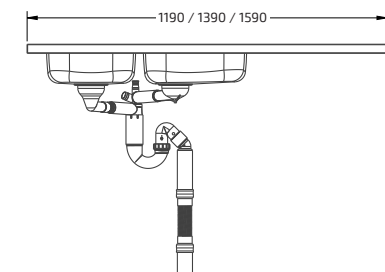

Heltäckande diskbänk med 1 disklåda - ESF

- För skåpstorlek: 400 mm
- Höjd på disklåda: 120 mm
- Djup: 585 mm*
- Kanthöjd: 30 mm
- Plåttjocklek: 1 mm slät rostfri plåt på en undersida med hellimmad MDF skiva
- Inkl. korgventil och vattenlås med flexibel avloppsslang
- Reversibel - vändbar, för höger eller vänster

* Anpassade till våra höj- och sänkbara bänksystem och ger därmed 15 mm springa mot väggen för stänkskydd.

Bredden på våra diskbänkar är 10 mm kortare än standard för att ge 5 mm springa på varje sida om de höj- och sänkbara enheterna till angränsande skåp eller vägg.

Heltäckande diskbänk med 1 disklåda, 99 cm - Granberg ESF	617ESF-099

Heltäckande diskbänk med 1 disklåda, 119 cm - Granberg ESF	617ESF-119

Heltäckande diskbänk med 2 diskådor - ESG

- För skåpstorlek: 600 mm
- Höjd på diskådor: 120 mm
- Djup: 585 mm*
- Kanthöjd: 30 mm
- Plåttjocklek: 1 mm slät rostfri plåt på en undersida med hellimmad MDF skiva
- Inkl. korgventil och vattenlås med flexibel avloppsslang
- Reversibel - vändbar, för höger eller vänster

* Anpassade till våra höj- och sänkbara bänksystem och ger därmed 15 mm springa mot väggen för stänkskydd.

Bredden på våra diskbänkar är 10 mm kortare än standard för att ge 5 mm springa på varje sida om de höj- och sänkbara enheterna till angränsande skåp eller vägg.

Heltäckande diskbänk med 2 diskådor, 119 cm - Granberg ESG	617ESG-119

Heltäckande diskbänk med 2 diskådor, 139 cm - Granberg ESG	617ESG-139

Heltäckande diskbänk med 2 diskådor, 159 cm - Granberg ESG	617ESG-159

Heltäckande diskbänk med 2 diskådor - ESH