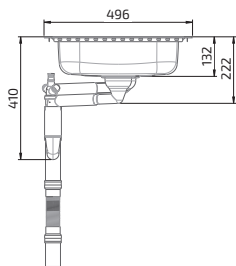

Nedfällning Underlimning

**Insatsbänk
Granberg ES25 - 97,1 cm**

- För skåpstorlek: 600 mm
- Höjd på diskådor: 120 mm
- Ytermått: 971 x 496 mm
- Ursågningsmått: 945 x 474 mm
- Plättjocklek: 0,8 mm, borstat rostfritt stål
- Montering: Infällnad eller underlimning
- Inkl. korgventil och vattenlås med flexibel avloppslang
- Reversibel - vändbar, för höger eller vänster

618ES25-097

Nedfällning Underlimning

**Insatsbänk
Granberg ES30 - 76,6 cm**

- För skåpstorlek: 800 mm
- Höjd på diskådor: 120 mm
- Ytermått: 766 x 496 mm
- Ursågningsmått: 740 x 474 mm
- Plättjocklek: 0,8 mm, borstat rostfritt stål
- Montering: Infällnad eller underlimning
- Inkl. korgventil och vattenlås med flexibel avloppslang
- Reversibel - vändbar, för höger eller vänster

618ES30-077

Nedfällning Underlimning

**Insatsbänk
Granberg ES35 - 120,6 cm**

- För skåpstorlek: 800 mm
- Höjd på diskådor: 120 mm
- Ytermått: 1206 x 496 mm
- Ursågningsmått: 1180 x 474 mm
- Plättjocklek: 0,8 mm, borstat rostfritt stål
- Montering: Infällnad eller underlimning
- Inkl. korgventil och vattenlås med flexibel avloppslang
- Reversibel - vändbar, för höger eller vänster

618ES35-121