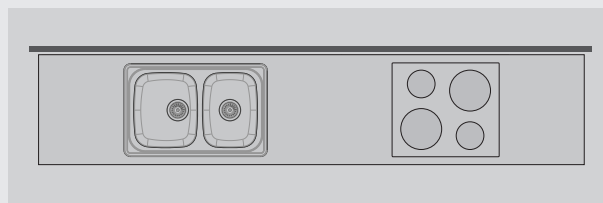

Ange placering av hurtsar, diskbänk och spis

Bänkplanet förbereds från fabrik för att underlätta slutmontage på plats.