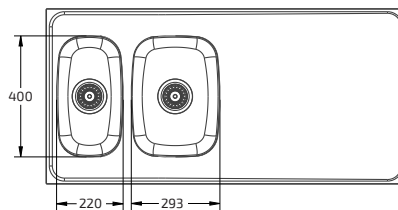

Heltäckande diskbänk med 2 diskådor - ESH

- För skåpstorlek: 800 mm
- Höjd på diskådor: 120 mm
- Djup: 585 mm*
- Kanthöjd: 30 mm
- Plåttjocklek: 1 mm slät rostfri plåt på en undersida med hellimmad MDF skiva
- Inkl. korgventil och vattenlås med flexibel avloppsslang
- Reversibel - vändbar, för höger eller vänster

* Anpassade till våra höj- och sänkbara bänksystem och ger därmed 15 mm springa mot väggen för stänkskydd.

Bredden på våra diskbänkar är 10 mm kortare än standard för att ge 5 mm springa på varje sida om de höj- och sänkbara enheterna till angränsande skåp eller vägg.

Heltäckande diskbänk med 2 diskådor, 119 cm - Granberg ESH	617ESH-119

Heltäckande diskbänk med 2 diskådor, 139 cm - Granberg ESH	617ESH-139

Heltäckande diskbänk med 2 diskådor, 159 cm - Granberg ESH	617ESH-159