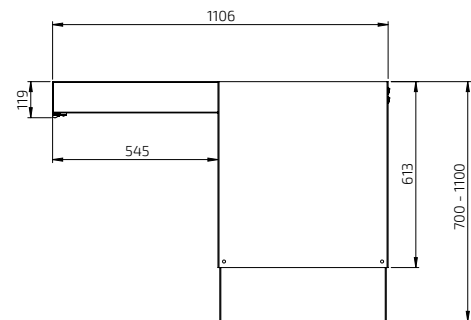

Måttuppgifter

(mm)

CENTERLIFT 6490

Knäfri sida med fritt utrymme för sittande arbete.

Skåpsida med generöst förvaringsutrymme.

Skåpen är utrustade med två fullutdragslådor med dämpning.

Den knäfria sidan kan utrustas med lådor och eluttag i fronten.