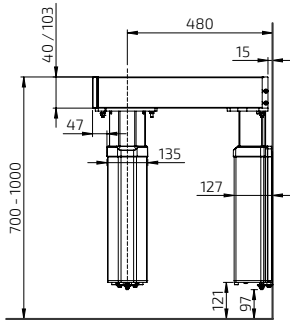

GOLVMONTERAD

6313H

6313L

Måttuppgifter

(mm)

VÄGGMONTERAD: 6303H / 6303L

T = Arbetsdjup Bänkskivans djup från bänkskivans ränna

GOLVMONTERAD: 6313H / 6313L