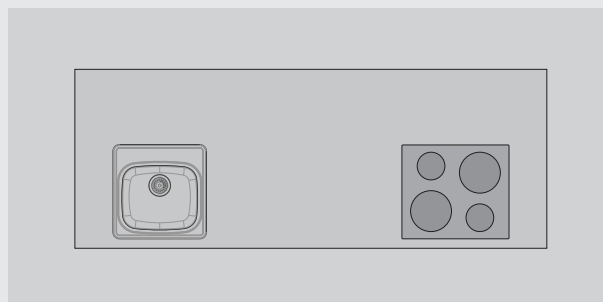

Ange placering av lådor, diskbänk och spis

Bänkplanet förbereds från fabrik för att underlätta slutmontage på plats.