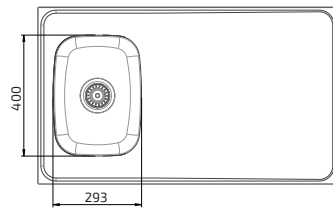

Heltäckande diskbänk med 2 diskådor - ESG

- För skåpstorlek: 600 mm
- Höjd på diskådor: 120 mm
- Djup: 585 mm*
- Kanthöjd: 30 mm
- Plåttjocklek: 1 mm slät rostfri plåt på en undersida med hellimmad MDF skiva
- Inkl. korgventil och vattenlås med flexibel avloppsslang
- Reversibel - vändbar, för höger eller vänster

* Anpassade till våra höj- och sänkbara bänksystem och ger därmed 15 mm springa mot väggen för stänkskydd.

Bredden på våra diskbänkar är 10 mm kortare än standard för att ge 5 mm springa på varje sida om de höj- och sänkbara enheterna till angränsande skåp eller vägg.

Heltäckande diskbänk med 2 diskådor, 119 cm - Granberg ESG	617ESG-119

Heltäckande diskbänk med 2 diskådor, 139 cm - Granberg ESG	617ESG-139

Heltäckande diskbänk med 2 diskådor, 159 cm - Granberg ESG	617ESG-159