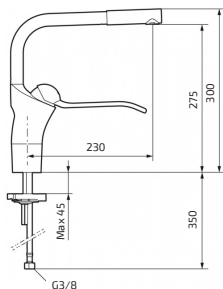

FMM - Granbergsblandare

Exkl. diskmaskinsavstängning
Spaklängd, 190 mm
Pipens höjd, 300 mm

60211