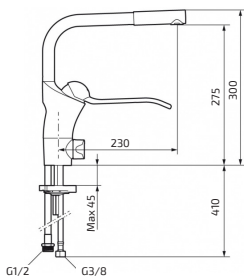

FMM - Granbergsblandare

Inkl. diskmaskinsavstängning
Spaklängd, 190 mm
Pipens höjd, 300 mm

60210