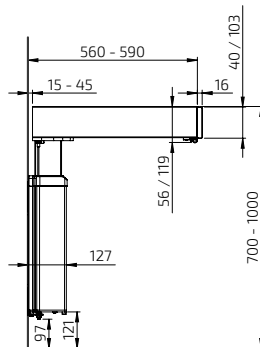

VÄGGMONTERAD: 6300H / 6300L