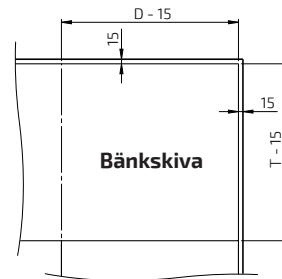

GOLVMONTERAD

6313H

6313L

Måttuppgifter

(mm)

VÄGGMONTERAD: 6303H / 6303L

T = Arbetsdjup Bänkskivans djup från bänkskivans ränna

GOLVMONTERAD: 6313H / 6313L