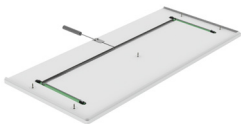

Brytplattor DIAGO 504
Brytplattans funktion är att stoppa skåpets rörelse om plattan kommer i kontakt med något föremål. Välj platta som passar skåpets bredd. Monteras under väggskapen

Färg: Vit
Tjocklek: 12 mm
Djup: 350 mm

Passar skåpbredd 40,0 cm	50431-4000
Passar skåpbredd 45,0 cm	50431-4500
Passar skåpbredd 50,0 cm	50431-5000
Passar skåpbredd 60,0 cm	50431-6000
Passar skåpbredd 70,0 cm	50431-7000
Passar skåpbredd 80,0 cm	50431-8000

Vid skåpbredd 90,0 - 180,0 cm kombineras flera brytplattor.