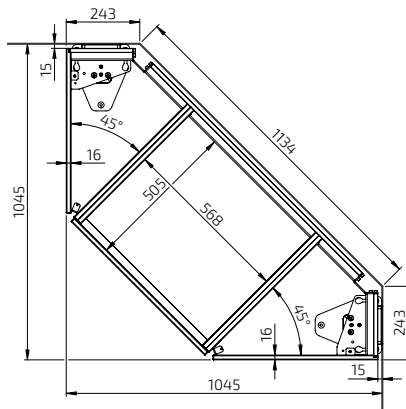

Måttuppgifter

(mm)

VÄGGMONTERAD: 6302H / 6302L

D = Bänkskivans djup på fasta skåp

GOLVMONTERAD: 6312H / 6312L

D = Bänkskivans djup på fasta skåp

BASELIFT Corner 6302HA - Vägghöjnings

Lyftenhet 104,5 x 104,5 cm
För 103 mm front
Stomdjup 56,0 - 59,0 cm
2 motorer
Säkerhetsbrytare