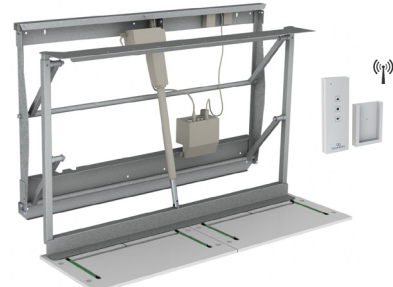

DIAGO 504

- Radiostyrning, handkontroll

Levereras inkl:

Lyftenhet 115 cm bred
Justerbara skåpbalkar
Brytplattor
Radiostyrning, handkontroll

Måttuppgifter:

Skåpbredd: 120,0 - 180,0 cm
Skåphöjd: 70,0 - 110,0 cm
Skåpdjup: 26,0 - 40,0 cm