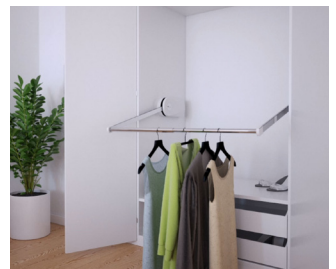

I den nedre delen kan trådbackar placeras vilket ger en effektiv förvaring tillgänglig för alla.

Funktioner och fördelar

- Motordriven ställbar klädstång 70,4 cm nedåt
- Max last 30 kg
- Teleskopisk klädstång för skåpsinnermått 54,5 till 156,8 cm
- Modern och diskret design
- Tysta motorer som tar liten plats