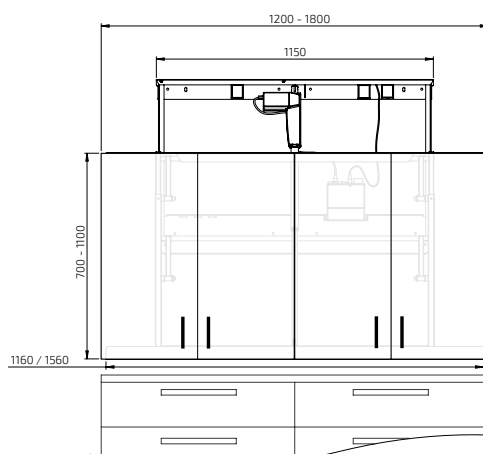

Specifikationer

Lyftmodell	Diagonal lyftinsats för väggskåp
Höjdinställning	Motordriven, steglöst ställbar 540 mm nedåt, 373 mm utåt
Hastighet	23 mm / Sek.
Manövrering	Sladdansluten knapp eller radiostyrning
Luckautomatik	Motordriven automatik som öppnar och stänger luckorna
Säkerhet	Brytplatta under insatsen. När plattan berörs stannar lyftaren.
Elanslutning	Stickpropp till 230 V, max 2,0A
Lyftkraft	40 kg
Kapslingsklass	IP30
Höjd	660 / 810 mm
Passar skåpbredd	500 - 1000 mm
Passar skåphöjd	700 mm eller högre
Passar invändigt skåpdjup	InDIAGO 510KA / 510SA: 260 - 309 mm, InDIAGO 510KB / 510SB: Från 310 mm
Passar skåpstommar	16 - 20 mm sidtjocklek
Materialspecifikation	Skåpinsats i pulverlackerad aluminium (vit). Rygg och tak i HDF. Hyllor i vit direktlaminat, (16 mm). Pulverlackerade plåt detaljer (vit)
Garanti	2 år
	CE

Måttuppgifter

(mm)

DIAGO 504

Levereras inkl:

Lyftenhet 55 cm bred
Justerbara skåpbalkar
Brytplattor

Måttuppgifter:

Skåpbredd: 60,0 - 110,0 cm
Skåphöjd: 70,0 - 110,0 cm
Skåpdjup: 26,0 - 40,0 cm

	Skåp- bredd (cm)	Planerings- bredd* (cm)	Skåpbalkar, bredd (cm)	Art.nr.
Brytplatta (60,0 cm)	60,0	61,0	56,0	504-060
Brytplatta (70,0 cm)	70,0	71,0	56,0	504-070
Brytplatta (80,0 cm)	80,0	81,0	56,0	504-080
Brytplattor (45,0+45,0 cm)	90,0	91,0	56,0	504-090
Brytplattor (50,0+50,0 cm)	100,0	101,0	96,0	504-100
Brytplattor (60,0+50,0 cm)	110,0	111,0	96,0	504-110