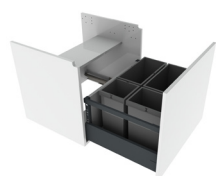

Hänghurts under diskbänk, 60 cm

Hurtsen är utrustad med 4 st sopkärl.

Fullutdrag med dämpning.
Stomhöjd 510 mm
Stomdjup: 470 mm

Sopkärl (liter):
1 st 17L, 1 st 11L, 1 st 8L, 1 st 5L

Stomme i vitt direktlaminat.
Vitlackerad lucka (NCS 0500-N)

762-060-01