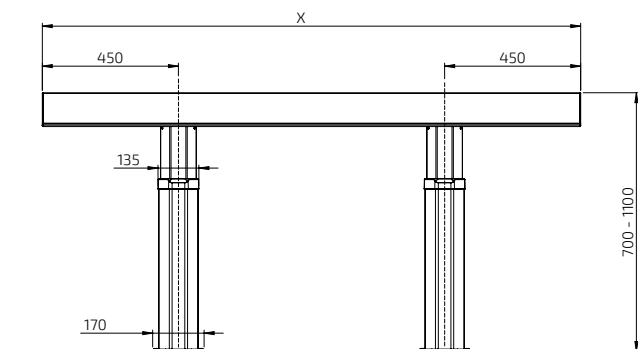

Måttuppgifter

(mm)

Bredd (X) Stomme inkl. front	Bredd (X) Stomme för egen front	Bredd Bänkskiva
1180 mm	1148 mm	1200 mm
1380 mm	1348 mm	1400 mm
1580 mm	1548 mm	1600 mm
1780 mm	1748 mm	1800 mm
1980 mm	1948 mm	2000 mm
2180 mm	2148 mm	2200 mm
2380 mm	2348 mm	2400 mm
2580 mm	2548 mm	2600 mm

Djup (Y) Stomme inkl. front	Djup (Y) Stomme för egen front	Djup Bänkskiva
580 mm	548 mm	600 mm
780 mm	748 mm	800 mm
980 mm	948 mm	1000 mm
1180 mm	1148 mm	1200 mm