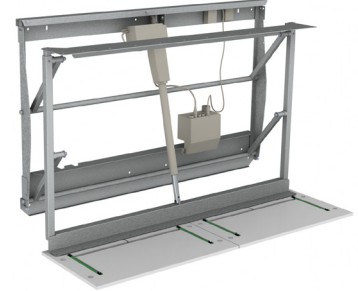

Skåp- bredd (cm)	Planerings- bredd* (cm)	Skåpbalkar, bredd (cm)	Art.nr.
Brytplattor (60,0+60,0 cm)	120,0	121,0	116,0	504-120
Brytplattor (60,0+70,0 cm)	130,0	131,0	116,0	504-130
Brytplattor (60,0+80,0 cm)	140,0	141,0	116,0	504-140
Brytplattor (70,0+80,0 cm)	150,0	151,0	116,0	504-150
Brytplattor (80,0+80,0 cm)	160,0	161,0	156,0	504-160
Brytplattor (60,0+60,0+50,0 cm)	170,0	171,0	156,0	504-170
Brytplattor (60,0+60,0+60,0 cm)	180,0	181,0	156,0	504-180

DIAGO 504 - Fast knapp

Levereras inkl:

Lyftenhet 55 cm bred
Justerbara skåpbalkar
Brytplattor
Manöverknapp i Alu-design