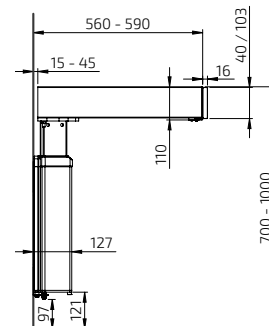

Måttuppgifter

(mm)