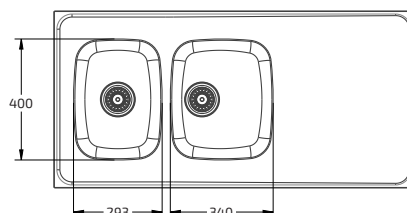

Heltäckande diskbänk med 1 disklåda - ESF

- För skåpstorlek: 400 mm
- Höjd på disklåda: 120 mm
- Djup: 585 mm*
- Kanthöjd: 30 mm
- Plåttjocklek: 1 mm slät rostfri plåt på en undersida med hellimmad MDF skiva
- Inkl. korgventil och vattenlås med flexibel avloppsslang
- Reversibel - vändbar, för höger eller vänster

* Anpassade till våra höj- och sänkbara bänksystem och ger därmed 15 mm springa mot väggen för stänkskydd.

Bredden på våra diskbänkar är 10 mm kortare än standard för att ge 5 mm springa på varje sida om de höj- och sänkbara enheterna till angränsande skåp eller vägg.

Heltäckande diskbänk med 1 disklåda, 99 cm - Granberg ESF	617ESF-099

Heltäckande diskbänk med 1 disklåda, 119 cm - Granberg ESF	617ESF-119

Heltäckande diskbänk med 2 diskådor - ESG

- För skåpstorlek: 600 mm
- Höjd på diskådor: 120 mm
- Djup: 585 mm*
- Kanthöjd: 30 mm
- Plåttjocklek: 1 mm slät rostfri plåt på en undersida med hellimmad MDF skiva
- Inkl. korgventil och vattenlås med flexibel avloppsslang
- Reversibel - vändbar, för höger eller vänster

* Anpassade till våra höj- och sänkbara bänksystem och ger därmed 15 mm springa mot väggen för stänkskydd.

Bredden på våra diskbänkar är 10 mm kortare än standard för att ge 5 mm springa på varje sida om de höj- och sänkbara enheterna till angränsande skåp eller vägg.

Heltäckande diskbänk med 2 diskådor, 119 cm - Granberg ESG	617ESG-119

Heltäckande diskbänk med 2 diskådor, 139 cm - Granberg ESG	617ESG-139

Heltäckande diskbänk med 2 diskådor, 159 cm - Granberg ESG	617ESG-159

Heltäckande diskbänk med 2 diskådor - ESH