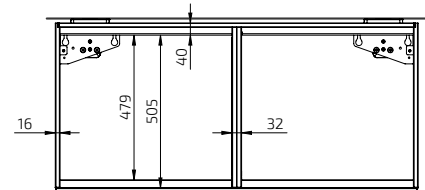

VÄGGMONTERAD: 6300H / 6300L