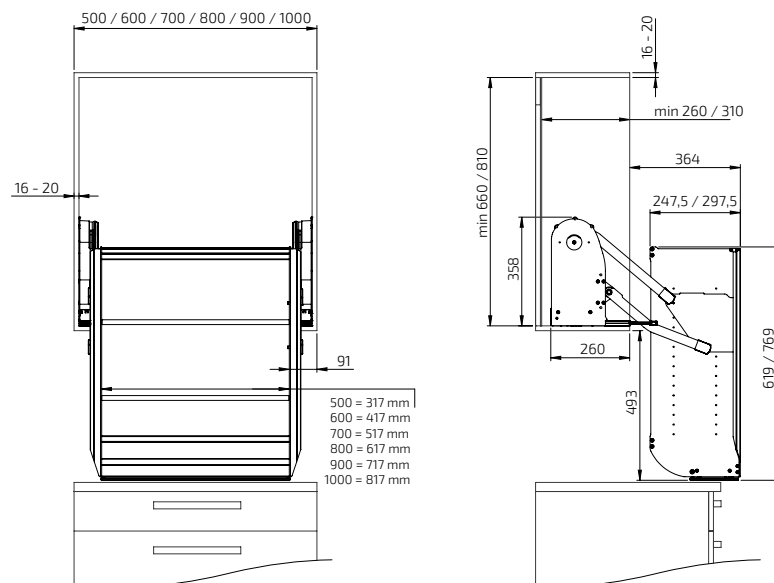

Hyllans djup:
Modell 510B = 230 mm
Modell 510B = 280 mm