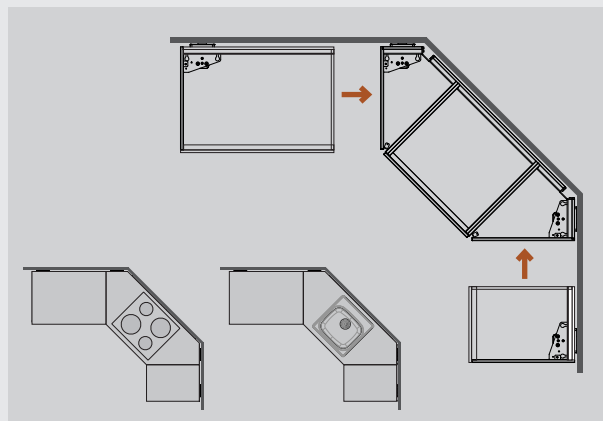

Hörnmodulen är utrustad med två motorer och kan användas som en enhet. Komplettera med plusmoduler för att erhålla önskad längd på vänster respektive höger vinge. Spis eller disklåda kan placeras i hörnet.