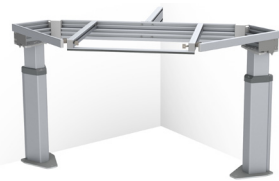

VÄGGMONTERAD

6301H

6301L

GOLVMONTERAD

6311H

6311L

Specifikationer

Montering	Vägg eller golv
Hörnlösning	45° framkant, 90° vägg
Höjdställning	Motor driven, steglöst ställbar 300 mm (700 - 1000 mm exkl. bänkskiva)
Hastighet	30 mm / sek.
Manövrering	Infälld knapp eller radiostyrning
Säkerhet	Klämskyddslister är placerad under bänkens framkant. När listen berörs stannar lyftenheten
Elanslutning	Stickpropp till 230 V, max 5,0A
VVS anslutningar	Anslutning sker med flexibla slangar
Lyftkraft	100 kg
Kapslingsklass	IP 20
Stomdjup	560 - 590 mm från vägg
Fronthöjd	40 eller 103 mm
Mått täckskivor	2 st, höjd 438 mm, tjocklek 12-20 mm
Bredd bänkskiva	Bredd = Lyftarens bredd
Djup bänkskiva	565 - 630 mm (15 mm grundare än bänkskivor på fasta skåp)
Springa i sidled till vägg / angränsande skåp	5 mm
Springa till vägg (för kakel)	15 mm
Kakelsättning	Från 700 mm över golv (alternativt ända ner till golv)
Leveransmoduler	Färdigmonterat bänkplan inkl. säkerhetsbrytare, motorer
Medföljande beslag	Fäste för fronter och bänkskiva
Materialspecifikation	Stomme i aluminium
Garanti	2 år
	CE

Måttuppgifter

(mm)

VÄGGMONTERAD: 6301H / 6301L

GOLVMONTERAD: 6311H / 6311L