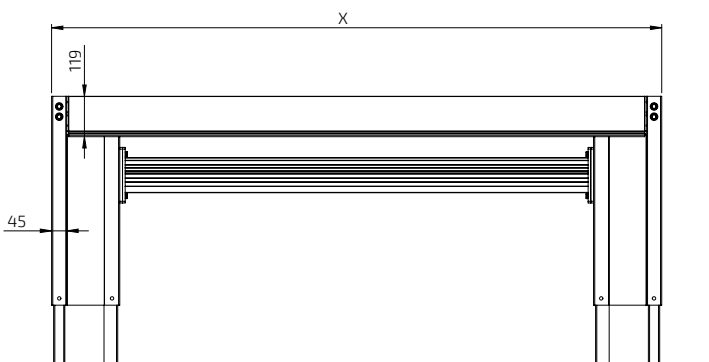

Måttuppgifter

(mm)