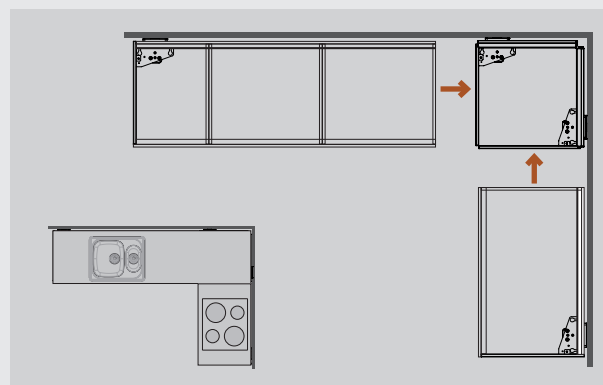

Hörnmodulen är utrustad med två motorer och kan användas som en enhet. Komplettera med plusmoduler för att erhålla önskad längd på vänster respektive höger vinge. Diskbänk och spis kan placeras i plusmodulerna.