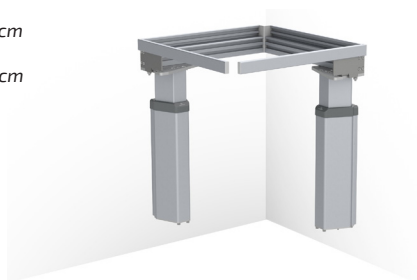

BASELIFT Corner 6303LA - Vägghöjningsrad

Lyftenhet 59,5 x 59,5 cm
För 40 mm front
Stomdjup 56,0 - 59,0 cm
2 motorer
Säkerhetsbrytare