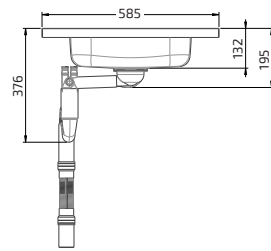

Heltäckande diskbänk med 1 disklåda - ESF

- För skåpstorlek: 400 mm
- Höjd på disklåda: 120 mm
- Djup: 585 mm*
- Kanthöjd: 30 mm
- Plåttjocklek: 1 mm slät rostfri plåt på en undersida med hellimmad MDF skiva
- Inkl. korgventil och vattenlås med flexibel avloppsslang
- Reversibel - vändbar, för höger eller vänster

* Anpassade till våra höj- och sänkbara bänksystem och ger därmed 15 mm springa mot väggen för stänkskydd.

Bredden på våra diskbänkar är 10 mm kortare än standard för att ge 5 mm springa på varje sida om de höj- och sänkbara enheterna till angränsande skåp eller vägg.

Heltäckande diskbänk med 1 disklåda, 99 cm - Granberg ESF	617ESF-099

Heltäckande diskbänk med 1 disklåda, 119 cm - Granberg ESF	617ESF-119