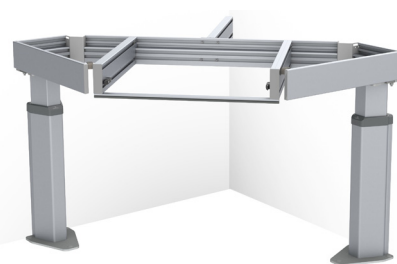

BASELIFT Corner 6311HA - Golvhöjning

Lyftenhet 104,5 x 104,5 cm
För 103 mm front
Stomdjup 56,0 - 59,0 cm
2 motorer
Säkerhetsbrytare

	Bredd (cm)	Art.nr
	104,5	6301HA-1045

	Bredd (cm)	Art.nr
	104,5	6311HA-1045

Plusmodul Vänster 6305HA, 40,0 - 100,0 cm

40,0	6305HA-040
50,0	6305HA-050
60,0	6305HA-060
70,0	6305HA-070
80,0	6305HA-080
90,0	6305HA-090
100,0	6305HA-100

Plusmodul Vänster 6315HA, 40,0 - 100,0 cm

40,0	6315HA-040
50,0	6315HA-150
60,0	6315HA-060
70,0	6315HA-070
80,0	6315HA-080
90,0	6315HA-090
100,0	6315HA-100

Plusmodul Vänster 6305HA, 110,0 - 180,0 cm

110,0	6305HA-110
120,0	6305HA-120
130,0	6305HA-130
140,0	6305HA-140
150,0	6305HA-150
160,0	6305HA-160
170,0	6305HA-170
180,0	6305HA-180

Plusmodul Vänster 6315HA, 110,0 - 180,0 cm

110,0	6315HA-110
120,0	6315HA-120
130,0	6315HA-130
140,0	6315HA-140
150,0	6315HA-150
160,0	6315HA-160
170,0	6315HA-170
180,0	6315HA-180

Plusmodul Vänster 6305HA, 190,0 - 240,0 cm

190,0	6305HA-190
200,0	6305HA-200
210,0	6305HA-210
220,0	6305HA-220
230,0	6305HA-230
240,0	6305HA-240