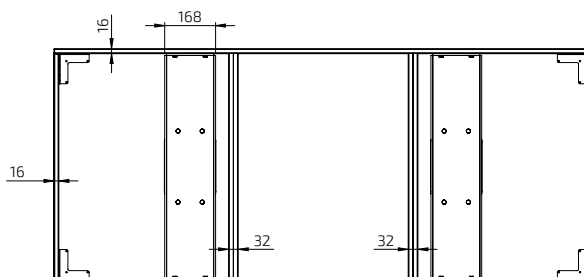

Måttuppgifter

(mm)

Bredd (X) Stomme inkl. front	Bredd (X) Stomme för egen front	Bredd Bänkskiva
1180 mm	1148 mm	1200 mm
1380 mm	1348 mm	1400 mm
1580 mm	1548 mm	1600 mm
1780 mm	1748 mm	1800 mm
1980 mm	1948 mm	2000 mm
2180 mm	2148 mm	2200 mm
2380 mm	2348 mm	2400 mm
2580 mm	2548 mm	2600 mm

Djup (Y) Stomme inkl. front	Djup (Y) Stomme för egen front	Djup Bänkskiva
580 mm	548 mm	600 mm
780 mm	748 mm	800 mm
980 mm	948 mm	1000 mm
1180 mm	1148 mm	1200 mm