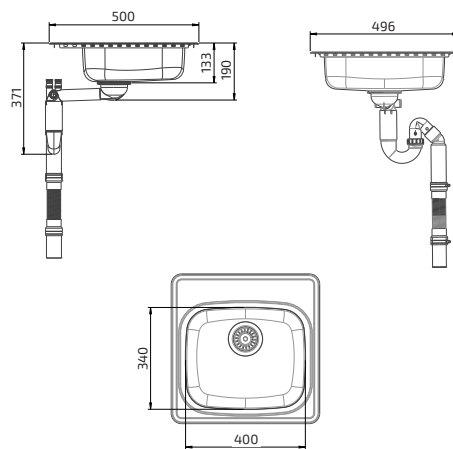

Insatsbänk
Granberg ES10 - 44,1 cm

- För skåpstorlek: 400 mm
- Höjd på disklåda: 120 mm
- Ytermått: 441 x 496 mm
- Ursågningsmått: 415 x 474 mm
- Plättjocklek: 0,8 mm, borstat rostfritt stål
- Montering: Infällnad eller underlimning
- Inkl. korgventil och vattenlås med flexibel avloppsslang

618ES10-044

Nedfällning Underlimning

Insatsbänk
Granberg ES11 - 49,6 cm

- För skåpstorlek: 500 mm
- Höjd på disklåda: 120 mm
- Ytermått: 500 x 496 mm
- Ursågningsmått: 480 x 474 mm
- Plättjocklek: 0,8 mm, borstat rostfritt stål
- Montering: Infällnad eller underlimning
- Inkl. korgventil och vattenlås med flexibel avloppsslang

618ES11-050

Nedfällning Underlimning