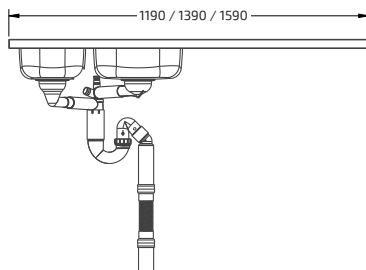

Heltäckande diskbänk med 2 diskådor - ESH

- För skåpstorlek: 800 mm
- Höjd på diskådor: 120 mm
- Djup: 585 mm*
- Kanthöjd: 30 mm
- Plåttjocklek: 1 mm slät rostfri plåt på en undersida med hellimmad MDF skiva
- Inkl. korgventil och vattenlås med flexibel avloppsslang
- Reversibel - vändbar, för höger eller vänster

* Anpassade till våra höj- och sänkbara bänksystem och ger därmed 15 mm springa mot väggen för stänkskydd.

Bredden på våra diskbänkar är 10 mm kortare än standard för att ge 5 mm springa på varje sida om de höj- och sänkbara enheterna till angränsande skåp eller vägg.

Heltäckande diskbänk med 2 diskådor, 119 cm - Granberg ESH	617ESH-119

Heltäckande diskbänk med 2 diskådor, 139 cm - Granberg ESH	617ESH-139

Heltäckande diskbänk med 2 diskådor, 159 cm - Granberg ESH	617ESH-159