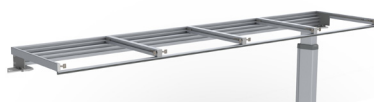

Plusmodul BASELIFT 6306LA

Väggmonterad plusmodul 190,0 - 240,0 cm bredd

190,0	6306LA-190
200,0	6306LA-200
210,0	6306LA-210
220,0	6306LA-220
230,0	6306LA-230
240,0	6306LA-240