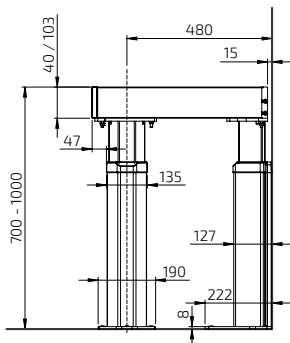

GOLVMONTERAD

6313H

6313L

Måttuppgifter

(mm)

VÄGGMONTERAD: 6303H / 6303L

T = Arbetsdjup Bänkskivans djup från bänkskivans ränna

GOLVMONTERAD: 6313H / 6313L