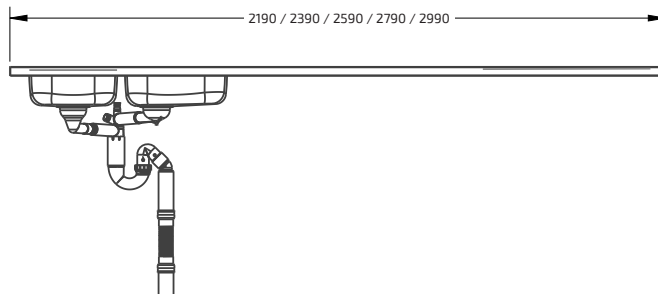

* Kan även kundanpassas

Kombinationsbänk - 2 diskådor och urtag för spishäll - ESHS

- För skåpstorlek: 800 mm
- Höjd på diskådor: 120 mm
- Djup: 585 mm*
- Kanthöjd: 30 mm
- Plättjocklek: 1 mm slät rostfri plåt på en undersida med hellimad MDF skiva
- Inkl. korgventil och vattenlås med flexibel avloppsslang
- Reversibel - vändbar, för höger eller vänster

* Anpassade till våra höj- och sänkbara bänksystem och ger därmed 15 mm springa mot väggen för stänkskydd.

Bredden på våra diskbänkar är 10 mm kortare än standard för att ge 5 mm springa på varje sida om de höj- och sänkbara enheterna till angränsande skåp eller vägg.

Kombinationsbänk med 2 diskådor och urtag för spishäll 219 cm - Granberg ESHS	617ESHs-219
Kombinationsbänk med 2 diskådor och urtag för spishäll 239 cm - Granberg ESHS	617ESHs-239
Kombinationsbänk med 2 diskådor och urtag för spishäll 259 cm - Granberg ESHS	617ESHs-259
Kombinationsbänk med 2 diskådor och urtag för spishäll 279 cm - Granberg ESHS	617ESHs-279
Kombinationsbänk med 2 diskådor och urtag för spishäll 289 cm - Granberg ESHS	617ESHs-289