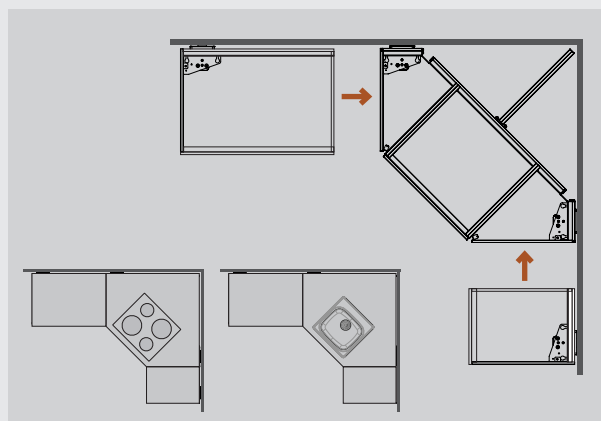

Hörnmodulen är utrustad med två motorer och kan användas som en enhet. Komplettera med plusmoduler för att erhålla önskad längd på vänster respektive höger vinge. Spis eller disklåda kan placeras i hörnet.