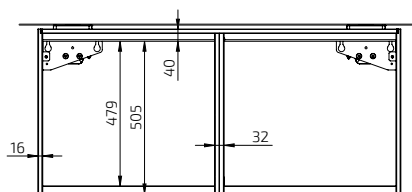

Måttuppgifter

(mm)