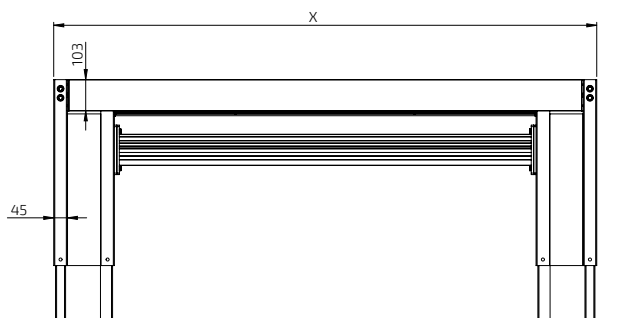

Måttuppgifter

(mm)

CENTERLIFT 6490

Knäfri sida med fritt utrymme för sittande arbete.

Skåpsida med generöst förvaringsutrymme.

Skåpen är utrustade med två fullutdragslådor med dämpning.

Den knäfria sidan kan utrustas med lådor och eluttag i fronten.