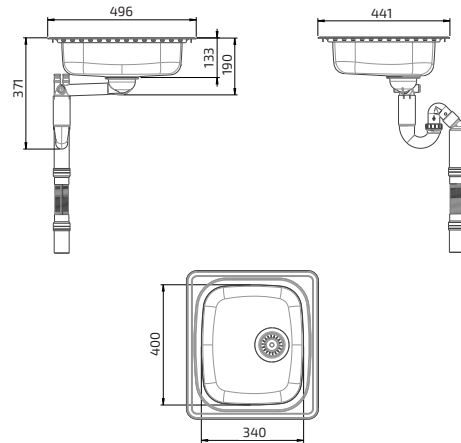

Nedfällning Underlimning