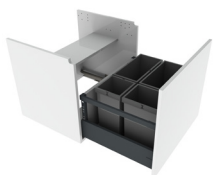

Hänghurts under diskbänk, 60 cm

Hurtsen är utrustad med 4 st sopkär.

Fullutdrag med dämpning.
Stomhöjd: 510 mm
Stomdjup: 470 mm

Sopkär (liter):
1 st 17L, 1 st 11L, 1 st 8L, 1 st 5L

Stomme i vitt direktlaminat.
Vittlackerad lucka (NCS 0500-N)

762-060-01