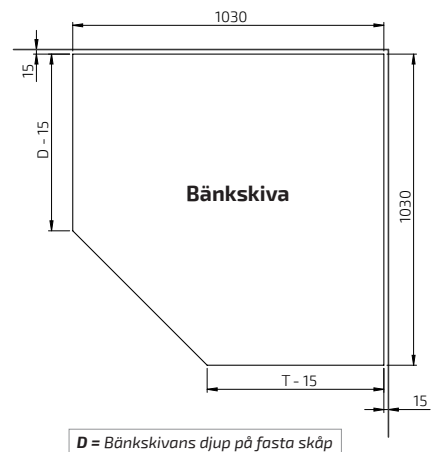

GOLVMONTERAD: 6311H / 6311L