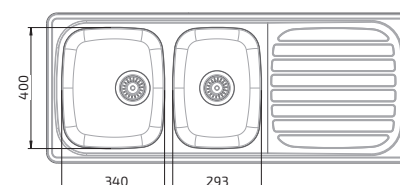

Nedfällning Underlimning

**Insatsbänk
Granberg ES25 - 97,1 cm**

- För skåpstorlek: 600 mm
- Höjd på diskådor: 120 mm
- Ytermått: 971 x 496 mm
- Ursågningsmått: 945 x 474 mm
- Plättjocklek: 0,8 mm, borstat rostfritt stål
- Montering: Infällnad eller underlimning
- Inkl. korgventil och vattenlås med flexibel avloppslang
- Reversibel - vändbar, för höger eller vänster

618ES25-097

Nedfällning Underlimning

**Insatsbänk
Granberg ES30 - 76,6 cm**

- För skåpstorlek: 800 mm
- Höjd på diskådor: 120 mm
- Ytermått: 766 x 496 mm
- Ursågningsmått: 740 x 474 mm
- Plättjocklek: 0,8 mm, borstat rostfritt stål
- Montering: Infällnad eller underlimning
- Inkl. korgventil och vattenlås med flexibel avloppslang
- Reversibel - vändbar, för höger eller vänster

618ES30-077

Nedfällning Underlimning

**Insatsbänk
Granberg ES35 - 120,6 cm**

- För skåpstorlek: 800 mm
- Höjd på diskådor: 120 mm
- Ytermått: 1206 x 496 mm
- Ursågningsmått: 1180 x 474 mm
- Plättjocklek: 0,8 mm, borstat rostfritt stål
- Montering: Infällnad eller underlimning
- Inkl. korgventil och vattenlås med flexibel avloppslang
- Reversibel - vändbar, för höger eller vänster

618ES35-121