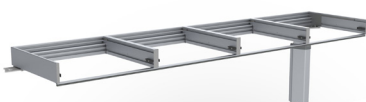

Plusmodul BASELIFT 6306HA

Väggmonterad plusmodul 190,0 - 240,0 cm bredd

190,0	6306HA-190
200,0	6306HA-200
210,0	6306HA-210
220,0	6306HA-220
230,0	6306HA-230
240,0	6306HA-240