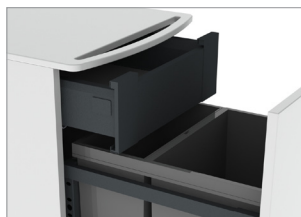

Minibänkskåp på hjul inkl. avfallssortering och innerlåda, fullutdrag och dämpning

Skåpet öppnas genom att dra ut luckan. Botten med sopkärl följer med.

Medföljande kärl:
1 st 11 liter
1 st 17 liter

Bredd: 400 mm
Höjd: 574 mm
Djup inkl. grepphandtag: 495 mm

Toppskiva i vitt kompaktlaminat med integrerat draghandtag.

Stomme i vitt direktlaminat.
Vitlackerad lucka (NCS 0500-N)

771-040-01