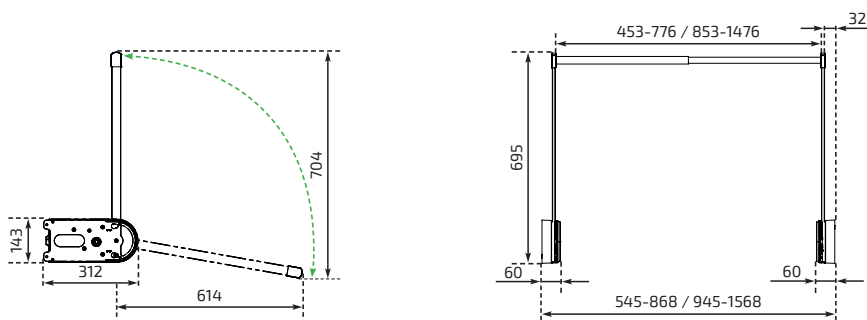

Måttuppgifter

(mm)