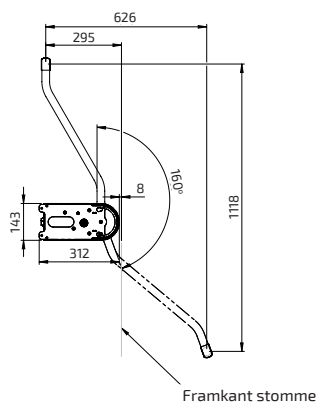

Måttuppgifter