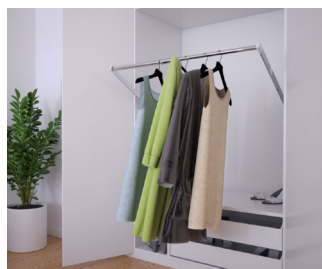

BUTLER 720

Klädstångslyftare

Garderobens övre del är otillgänglig för rullstolsburen person men med hjälp av BUTLER 720 kan kläderna genom en enkel knapptryckning sänkas ner till en bekväm position.

I den nedre delen kan trådbackar placeras vilket ger en effektiv förvaring tillgänglig för alla.