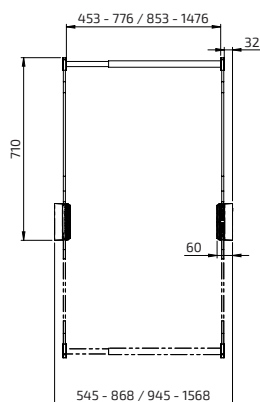

Måttuppgifter