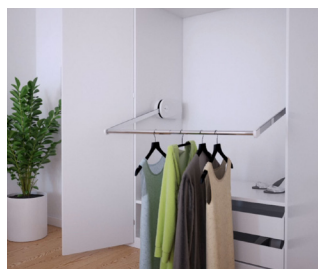

BUTLER 720

Klädstångslyftare

Garderobens övre del är otillgänglig för rullstolsburen person men med hjälp av BUTLER 720 kan kläderna genom en enkel knapptryckning sänkas ner till en bekväm position.

I den nedre delen kan trådbackar placeras vilket ger en effektiv förvaring tillgänglig för alla.