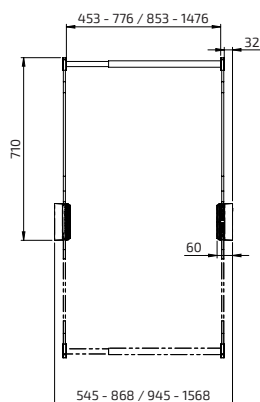

### Måttuppgifter

(mm)

## Funktioner och fördelar

- Motordriven ställbar klädstång 111,8 cm nedåt
- Max last 30 kg
- Teleskopisk klädstång för skåpsinnermått 54,5 till 156,8 cm
- Modern och diskret design
- Kollisionsskydd stoppar sänkningen om klädstången kommer i kontakt med något föremål
- Tysta motorer som tar liten plats

## Måttuppgifter

(mm)