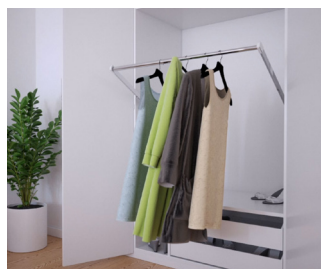

## Klädstångslyftare

Garderobens övre del är otillgänglig för rullstolsburen person men med hjälp av BUTLER 720 kan kläderna genom en enkel knapptryckning sänkas ner till en bekväm position.

I den nedre delen kan trådbackar placeras vilket ger en effektiv förvaring tillgänglig för alla.