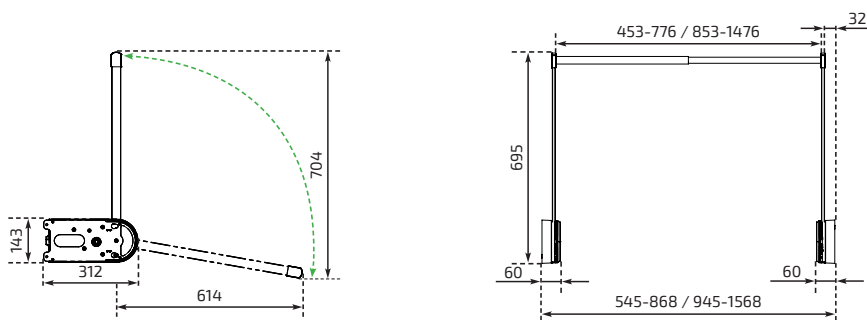

### Funktioner och fördelar

- Motordriven ställbar klädstång 70,4 cm nedåt
- Max last 30 kg
- Teleskopisk klädstång för skåpsinnermått 54,5 till 156,8 cm
- Modern och diskret design
- Kollisionsskydd stoppar sänkningen om klädstången kommer i kontakt med något föremål
- Tysta motorer som tar liten plats

### Måttuppgifter

(mm)