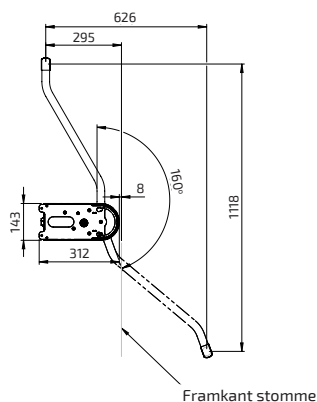

### Måttuppgifter

(mm)

## Funktioner och fördelar

- Motordriven ställbar klädstång 111,8 cm nedåt
- Max last 30 kg
- Teleskopisk klädstång för skåpsinnermått 54,5 till 156,8 cm
- Modern och diskret design
- Kollisionsskydd stoppar sänkningen om klädstången kommer i kontakt med något föremål
- Tysta motorer som tar liten plats

## Måttuppgifter

(mm)