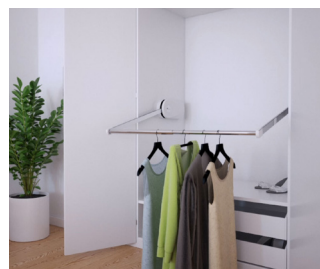

## Klädstångslyftare

Garderobens övre del är otillgänglig för rullstolsburen person men med hjälp av BUTLER 720 kan kläderna genom en enkel knapptryckning sänkas ner till en bekväm position.

I den nedre delen kan trådbackar placeras vilket ger en effektiv förvaring tillgänglig för alla.