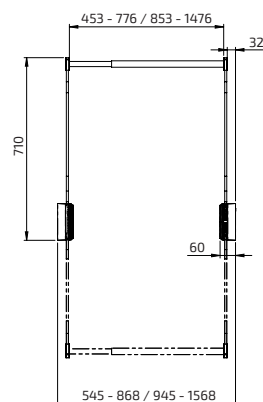

Afmetingen

(mm)

Butler 720 - Wit

- Omhulsel van wit plastic RAL 9003, onderdelen van verchromd staal

Kastbreedte (cm)	Afstandsbediening, draadloos	Handset, bedraad	ALU-knop, bedraad
60,0 - 90,0	720-060-0201	720-060-0301	720-060-0101
100,0 - 160,0	720-100-0201	720-100-0301	720-100-0101

Zo kan het onderste deel van de garderobekast worden gebruikt voor een extra kledingstang of een andere manieren van opslag.

Functies en voordelen

- Motorisch aangedreven kledingstang, 111,8 cm naar beneden verstelbaar
- Max. belasting 30 kg
- Telescopische kledingstang voor kast met een binnenmaat van 54,5 tot 156,8 cm
- Modern en discreet ontwerp
- Botsbeveiliging stopt het dalen als de kledingstang in contact komt met een voorwerp
- Stille motoren die weinig ruimte innemen

Specificaties

Soort lift	Kledinglift die de kledingstang voor de garderobekast laat zakken
Verstelbaarheid	Motorisch aangedreven, traploos verstelbare kledingstang 1118 mm naar beneden, 626 mm naar buiten
Snelheid	47 mm / sec.
Manoeuvreren	Afstandsbediening of bedrade aandrijving
Stroomaansluiting	Stekker voor 100-240VAC, 50/60Hz, 2.0A
Maximale belasting kledingstang	30 kg
Past bij kastbreedte	600 - 900 mm / 1000 - 1600 mm
Materiaalspecificatie	Stalen details met poedercoating, omhulsel van plastic, verchroomde kledingstang
Geluidsniveau	52 dB
Garantie	2 jaar
	CE

Afmetingen

(mm)

Butler 722 - Wit

- Omhulsel van wit plastic RAL 9003, armen met poedercoating RAL 9003, verchroomde kledingstang

Kastbreedte (cm)	Afstandsbediening, draadloos	Handset, bedraad	ALU-knop, bedraad
60,0 - 90,0	722-060-0201	722-060-0301	722-060-0101
100,0 - 160,0	722-100-0201	722-100-0301	722-100-0101