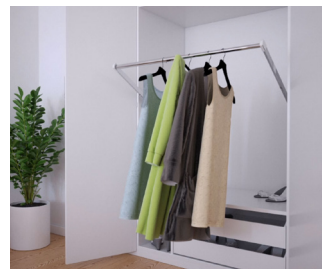

BUTLER 720

Kledinglift

Het bovenste deel van een garderobekast is voor rolstoelgebruikers niet te bereiken, maar met behulp van de BUTLER 720 kan de kleding met één druk op de knop naar een comfortabele positie worden verlaagd.

In het onderste deel kunnen draadmanden worden geplaatst, voor efficiënte opslag die voor iedereen beschikbaar is.