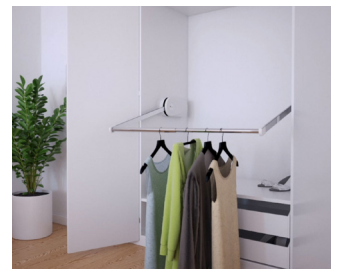

BUTLER 720

Kledinglift

Het bovenste deel van een garderobekast is voor rolstoelgebruikers niet te bereiken, maar met behulp van de BUTLER 720 kan de kleding met één druk op de knop naar een comfortabele positie worden verlaagd.

In het onderste deel kunnen draadmanden worden geplaatst, voor efficiënte opslag die voor iedereen beschikbaar is.