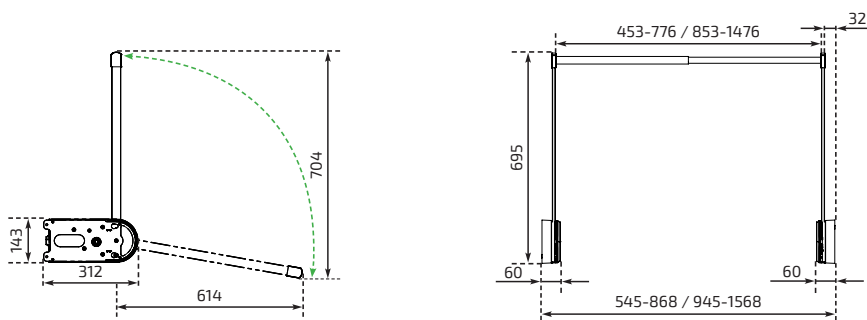

In het onderste deel kunnen draadmanden worden geplaatst, voor efficiënte opslag die voor iedereen beschikbaar is.

Functies en voordelen

- Motorisch aangedreven kledingstang, 70,4 cm naar beneden verstelbaar
- Max. belasting 30 kg
- Telescopische kledingstang voor kast met een binnenmaat van 54,5 tot 156,8 cm
- Modern en discreet ontwerp
- Botsbeveiliging stopt het dalen als de kledingstang in contact komt met een voorwerp
- Stille motoren die weinig ruimte innemen

Specificaties

Soort lift	Kledinglift die de kledingstang voor de garderobekast laat zakken
Verstelbaarheid	Motorisch aangedreven, traploos verstelbare kledingstang 704 mm naar beneden, 614 mm naar buiten
Snelheid	47 mm / sec.
Manoeuvreren	Afstandsbediening of bedrade aandrijving
Stroomaansluiting	Stekker voor 100-240VAC, 50/60Hz, 2.0A
Maximale belasting kledingstang	30 kg
Past bij kastbreedte	600 - 900 mm / 1000 - 1600 mm
Materiaalspecificatie	Verchroomde stalen onderdelen, plastic omhulsel
Geluidsniveau	52 dB
Garantie	2 jaar
	CE

Afmetingen

(mm)

Butler 720 - Wit

- Omhulsel van wit plastic RAL 9003, onderdelen van verchromd staal

Kastbreedte (cm)	Afstandsbediening, draadloos	Handset, bedraad	ALU-knop, bedraad
60,0 - 90,0	720-060-0201	720-060-0301	720-060-0101
100,0 - 160,0	720-100-0201	720-100-0301	720-100-0101