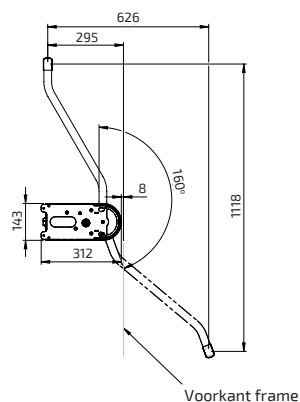

Afmetingen

(mm)

Butler 720 - Wit

- Omhulsel van wit plastic RAL 9003, onderdelen van verchromd staal

Kastbreedte (cm)	Afstandsbediening, draadloos	Handset, bedraad	ALU-knop, bedraad
60,0 - 90,0	720-060-0201	720-060-0301	720-060-0101
100,0 - 160,0	720-100-0201	720-100-0301	720-100-0101

Zo kan het onderste deel van de garderobekast worden gebruikt voor een extra kledingstang of een andere manieren van opslag.

Functies en voordelen

- Motorisch aangedreven kledingstang, 111,8 cm naar beneden verstelbaar
- Max. belasting 30 kg
- Telescopische kledingstang voor kast met een binnenmaat van 54,5 tot 156,8 cm
- Modern en discreet ontwerp
- Botsbeveiliging stopt het dalen als de kledingstang in contact komt met een voorwerp
- Stille motoren die weinig ruimte innemen

Specificaties

Soort lift	Kledinglift die de kledingstang voor de garderobekast laat zakken
Verstelbaarheid	Motorisch aangedreven, traploos verstelbare kledingstang 1118 mm naar beneden, 626 mm naar buiten
Snelheid	47 mm / sec.
Manoeuvreren	Afstandsbediening of bedrade aandrijving
Stroomaansluiting	Stekker voor 100-240VAC, 50/60Hz, 2.0A
Maximale belasting kledingstang	30 kg
Past bij kastbreedte	600 - 900 mm / 1000 - 1600 mm
Materiaalspecificatie	Stalen details met poedercoating, omhulsel van plastic, verchroomde kledingstang
Geluidsniveau	52 dB
Garantie	2 jaar
	CE

Afmetingen

(mm)

Butler 722 - Wit

- Omhulsel van wit plastic RAL 9003, armen met poedercoating RAL 9003, verchroomde kledingstang

Kastbreedte (cm)	Afstandsbediening, draadloos	Handset, bedraad	ALU-knop, bedraad
60,0 - 90,0	722-060-0201	722-060-0301	722-060-0101
100,0 - 160,0	722-100-0201	722-100-0301	722-100-0101