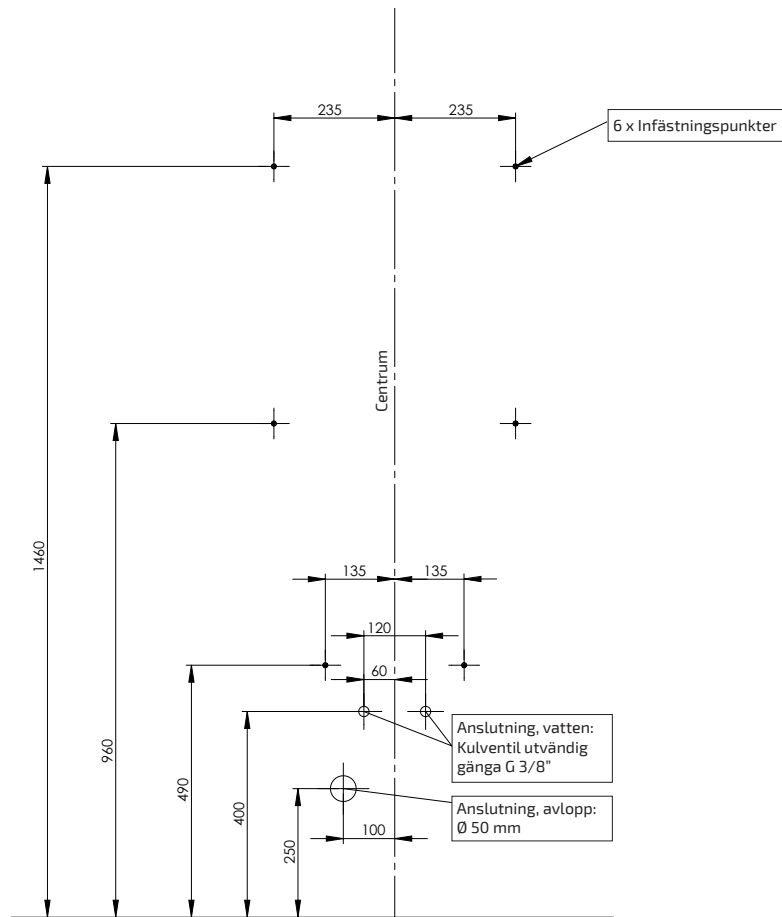

Infästningar och VVS-anslutningar manuellt höj- och sänkbara modeller

Modell:
Basicline 401

Modell:
Basicline 403

Modell:
Basicline 406

Elinstallation

Modell:
Basicline 401

! Eluttagen ska vara jordade och kopplade via jordfelsbrytare