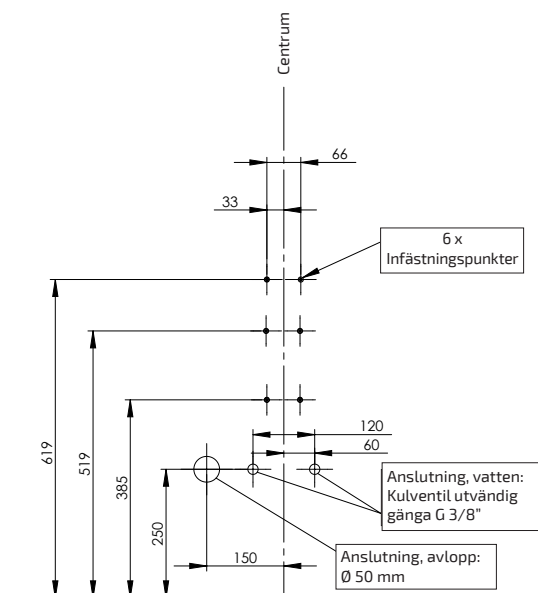

Infästningar och VVS-anslutningar manuellt höj- och sänkbara modeller

Modell:
Basicline 401

Modell:
Basicline 403

Modell:
Basicline 406

Elinstallation

Modell:
Basicline 401

! Eluttagen ska vara jordade och kopplade via jordfelsbrytare