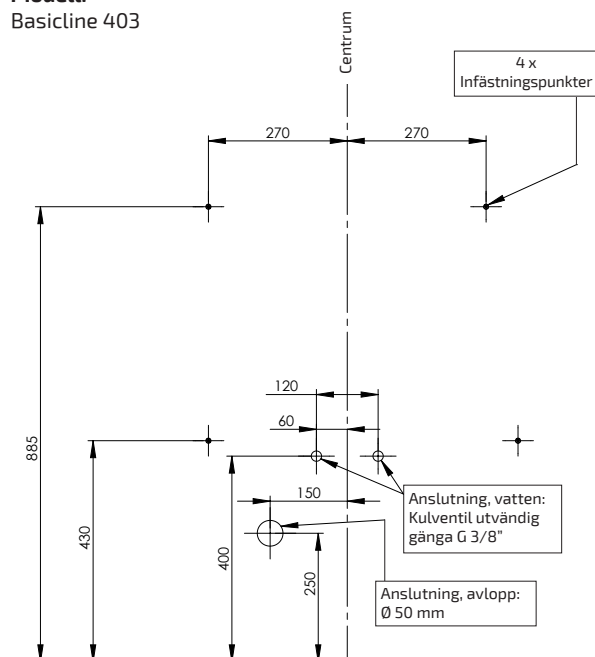

Infästningar och VVS-anslutningar manuellt höj- och sänkbara modeller

Modell:
Basicline 401

Modell:
Basicline 403

Modell:
Basicline 406

Elinstallation

Modell:
Basicline 401

! Eluttagen ska vara jordade och kopplade via jordfelsbrytare