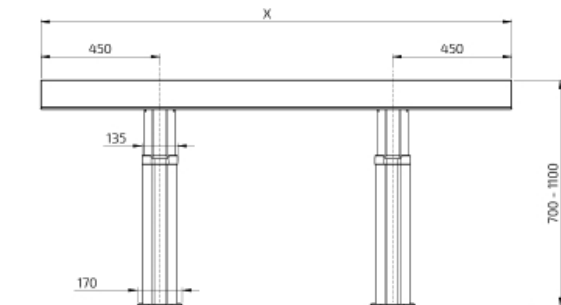

## Garanti

2 år

Bredd (X) Stomme inkl. front	Bredd (X) Stomme för egen front	Bredd Bänkskiva
1180 mm	1148 mm	1200 mm
1380 mm	1348 mm	1400 mm
1580 mm	1548 mm	1600 mm
1780 mm	1748 mm	1800 mm
1980 mm	1948 mm	2000 mm
2180 mm	2148 mm	2200 mm
2380 mm	2348 mm	2400 mm
2580 mm	2548 mm	2600 mm
2780 mm	2748 mm	2800 mm