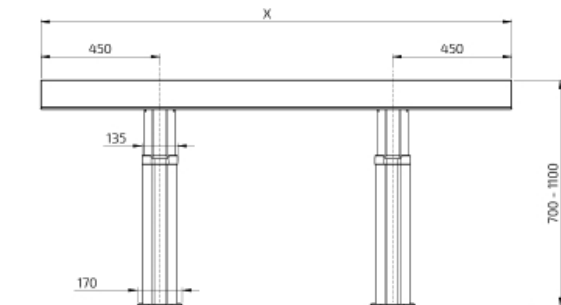

Bredd bänkskiva

1200 / 1400 / 1600 / 1800 / 2000 / 2200 / 2400 / 2600 mm

Djup bänkskiva

600 / 800 / 1000 / 1200 mm

Fronthöjd

103 mm

Leveransmoduler

Färdigmonterat bänkplan inkl. säkerhetsbrytare, motorer

Medföljande beslag

Fäste för fronter och bänkskiva

Materialspecifikation

Stomme i aluminium

Garanti

2 år

Bredd (X) Stomme inkl. front	Bredd (X) Stomme för egen front	Bredd Bänkskiva
1180 mm	1148 mm	1200 mm
1380 mm	1348 mm	1400 mm
1580 mm	1548 mm	1600 mm
1780 mm	1748 mm	1800 mm
1980 mm	1948 mm	2000 mm
2180 mm	2148 mm	2200 mm
2380 mm	2348 mm	2400 mm
2580 mm	2548 mm	2600 mm
2780 mm	2748 mm	2800 mm

Djup (Y) Stomme inkl. front	Djup (Y) Stomme för egen front	Djup Bänkskiva
580 mm	548 mm	600 mm
780 mm	748 mm	800 mm
980 mm	948 mm	1000 mm
1180 mm	1148 mm	1200 mm