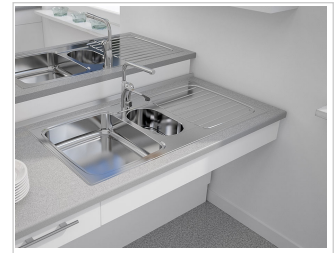

Draft specification

Lavello da incasso Granberg ES25 - 97,1 cm

- Incl. valvola a canestro e blocco acqua con tubo di scarico flessibile

Brand: Granberg

Article Info

Art.no
618ES25-097

Description
Lavello da incasso Granberg ES25 - 97,1 cm
- Incl. valvola a canestro e blocco acqua con tubo di scarico flessibile