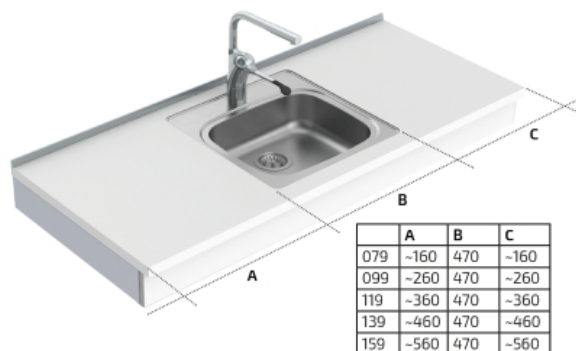

Specifikationer

Montering

Vägg

Fronthöjd

103 mm

Höjdställning

Manuellt steglöst ställbar med vev, 300 mm (700 - 1000 mm exkl. bänkskiva)

Maxlast

100 kg

Leveransmoduler

Färdigmonterat bänksplan, bänkskiva med underlimmad insatsbänk. Vevbara väggkonsoler.

Stomdjup

576 - 606 mm från vägg (Inkl. front)

Materialspecifikation

Stomme:

Aluminium

Täckskivor för att täcka installationer under bänksplanet:

12 mm vit melamin. Flera färger kan erbjudas på begäran.

Fronter:

Vitlackerad aluminium. Flera färger kan erbjudas på begäran.

Bänkskiva:

30 mm tjock bänkskiva i högtryckslaminat. Postformad framkant. Flera färger kan erbjudas på begäran.

Höjdställning

Manuellt steglöst ställbar med vev, 300 mm (700 - 1000 mm exkl. bänkskiva)

Antal varv / cm vid höjjustering

3,3

VVS anslutningar

Anslutning sker med flexibla slangar

Maxlast

100 kg

Stomdjup

560 - 590 mm från vägg

Mått täckskivor

2 st, bredd = Lyftarens bredd -10 mm, höjd 438 mm, tjocklek 12-20 mm

Bredd bänkskiva

Lyftarens bredd

Djup bänkskiva

560 - 590 mm från vägg

Springa i sidled till angränsande vägg / skåp

5 mm

Springa till vägg (för kakel)

15 mm

Kakelsättning

Från 700 mm över golv (alternativt ända ner till golv)

Leveransmoduler

Färdigmonterat bänksplan inkl. väggmonterade konsoler

Medföljande beslag

Fäste för fronter och bänkskiva

Materialspecifikation