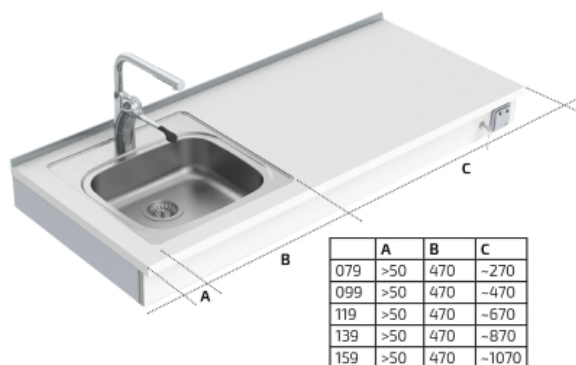

Specifikationer

Montering

Vägg

Fronthöjd

103 mm

Höjdställning

Manuellt steglöst ställbar med vev, 300 mm (700 - 1000 mm exkl. bänkskiva)

Maxlast

100 kg

Leveransmoduler

Färdigmonterat bänksplan, bänkskiva med underlimmad insatsbänk. Vevbara väggkonsoler.

Stomdjup

576 - 606 mm från vägg (Inkl. front)

Materialspecifikation

Stomme:

Aluminium

Täckskivor för att täcka installationer under bänksplanet:

12 mm vit melamin. Flera färger kan erbjudas på begäran.

Fronter:

Vitlackerad aluminium. Flera färger kan erbjudas på begäran.

Bänkskiva:

30 mm tjock bänkskiva i högtryckslaminat. Postformad framkant. Flera färger kan erbjudas på begäran.

Höjdställning

Manuellt steglöst ställbar med vev, 300 mm (700 - 1000 mm exkl. bänkskiva)

Antal varv / cm vid höjjustering

3,3

VVS anslutningar

Anslutning sker med flexibla slangar

Maxlast

100 kg

Stomdjup

560 - 590 mm från vägg

Mått täckskivor

2 st, bredd = Lyftarens bredd -10 mm, höjd 438 mm, tjocklek 12-20 mm

Bredd bänkskiva

Lyftarens bredd

Djup bänkskiva

560 - 590 mm från vägg

Springa i sidled till angränsande vägg / skåp

5 mm

Springa till vägg (för kakel)

15 mm

Kakelsättning

Från 700 mm över golv (alternativt ända ner till golv)

Leveransmoduler

Färdigmonterat bänksplan inkl. väggmonterade konsoler

Medföljande beslag

Fäste för fronter och bänkskiva

Materialspecifikation