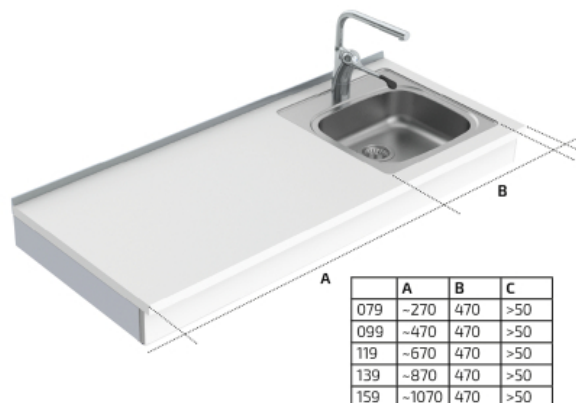

Specifikationer

Montering

Vägg

Fronthöjd

103 mm

Höjdställning

Manuellt steglöst ställbar med vev, 300 mm (700 - 1000 mm exkl. bänkskiva)

Maxlast

100 kg

Leveransmoduler

Färdigmonterat bänksplan, bänkskiva med underlimmad insatsbänk. Vevbara väggkonsoler.

Stomdjup

576 - 606 mm från vägg (Inkl. front)

Materialspecifikation

Stomme:

Aluminium

Täckskivor för att täcka installationer under bänksplanet:

12 mm vit melamin. Flera färger kan erbjudas på begäran.

Fronter:

Vitlackerad aluminium. Flera färger kan erbjudas på begäran.

Bänkskiva:

30 mm tjock bänkskiva i högtryckslaminat. Postformad framkant. Flera färger kan erbjudas på begäran.

Höjdställning

Manuellt steglöst ställbar med vev, 300 mm (700 - 1000 mm exkl. bänkskiva)

Antal varv / cm vid höjjustering

3,3

VVS anslutningar

Anslutning sker med flexibla slangar

Maxlast

100 kg

Stomdjup

560 - 590 mm från vägg

Mått täckskivor

2 st, bredd = Lyftarens bredd -10 mm, höjd 438 mm, tjocklek 12-20 mm

Bredd bänkskiva

Lyftarens bredd

Djup bänkskiva

560 - 590 mm från vägg

Springa i sidled till angränsande vägg / skåp

5 mm

Springa till vägg (för kakel)

15 mm

Kakelsättning

Från 700 mm över golv (alternativt ända ner till golv)

Leveransmoduler

Färdigmonterat bänksplan inkl. väggmonterade konsoler

Medföljande beslag

Fäste för fronter och bänkskiva

Materialspecifikation