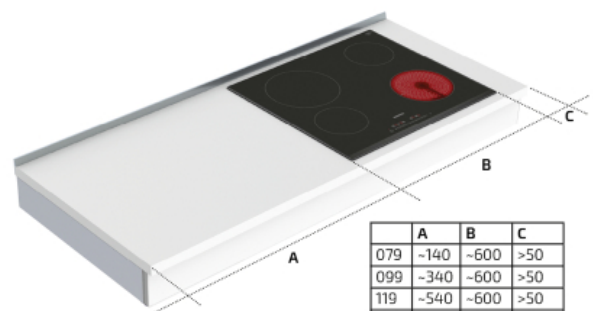

Vitlackerad aluminium. Flera färger kan erbjudas på begäran.

Bänkskiva:

30 mm tjock bänkskiva i högtryckslaminat. Postformad framkant. Flera färger kan erbjudas på begäran.

Springa i sidled till angränsande vägg / skåp

5 mm

Springa till vägg (för kakel)

15 mm

Kakelsättning

Från 700 mm över golv (alternativt ända ner till golv)

	A	B	C
079	>50	-600	-140
099	>50	-600	-340
119	>50	-600	-540
139	>50	-600	-740
159	>50	-600	-940

	A	B	C
079	-95	-600	-95
099	-195	-600	-195
119	-295	-600	-295
139	-395	-600	-395
159	-495	-600	-495

	A	B	C
079	-140	-600	>50
099	-340	-600	>50
119	-540	-600	>50
139	-740	-600	>50
159	-940	-600	>50