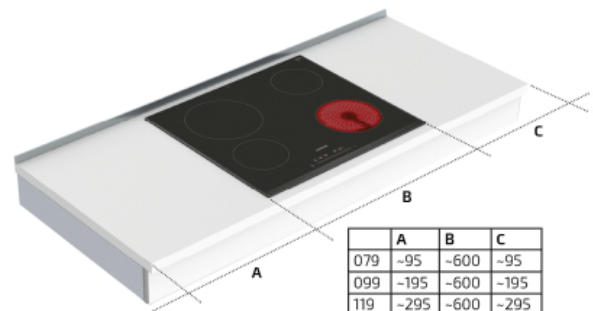

Vitlackerad aluminium. Flera färger kan erbjudas på begäran.

Bänkskiva:

30 mm tjock bänkskiva i högtryckslaminat. Postformad framkant. Flera färger kan erbjudas på begäran.

Springa i sidled till angränsande vägg / skåp

	A	B	C
079	-95	-600	-95
099	-195	-600	-195
119	-295	-600	-295
139	-395	-600	-395
159	-495	-600	-495

	A	B	C
079	-140	-600	>50
099	-340	-600	>50
119	-540	-600	>50
139	-740	-600	>50
159	-940	-600	>50