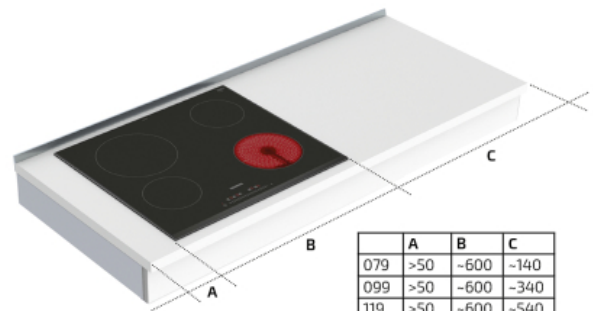

Specifikationer

Montering

Vägg

Fronthöjd

103 mm

Höjdställning

Manuellt ställbar 300 mm i intervall om 25 mm
(700 - 1000 mm exkl. bänkskiva)

En inbyggd gasfjäder underlättar höjdställningen:

Dra ut låssprinten, justera höjden med hjälp av gasfjädern. Lås positionen med låssprinten.

Maxlast

100 kg

Leveransmoduler

Färdigmonterat bänksplan inkl. säkerhetsbrytare, bänkskiva med glaskeramikhåll. Manuellt ställbara väggkonsoler.

Stomdjup

576 - 606 mm från vägg (Inkl. front)

Materialspecifikation

Stomme:

Aluminium

Täckskivor för att täcka installationer under bänksplanet:

12 mm vit melamin. Flera färger kan erbjudas på begäran.

Fronter:

Vitlackerad aluminium. Flera färger kan erbjudas på begäran.

Bänkskiva:

30 mm tjock bänkskiva i högtryckslaminat. Postformad framkant. Flera färger kan erbjudas på begäran.

Springa i sidled till angränsande vägg / skåp

5 mm

Springa till vägg (för kakel)

15 mm

Kakelsättning

Från 700 mm över golv (alternativt ända ner till golv)

	A	B	C
079	>50	-600	-140
099	>50	-600	-340
119	>50	-600	-540
139	>50	-600	-740
159	>50	-600	-940