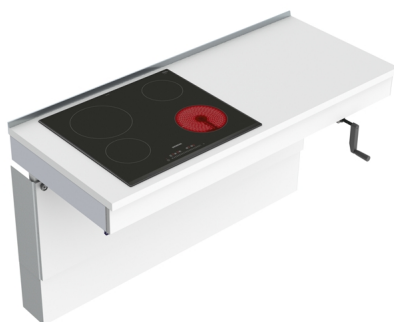

Spishällsmodul 6350HA-S4, Vänster inkl. bänkskiva med glaskeramikhäll, 4 kokzoner, bredd 79 cm

Väggmonterad, vevbar Spishällsmodul inkl. glaskeramikhäll med 4 kokzoner. Fronthöjden är 103 mm.

Modulen levereras komplett och finns i vänster, center eller högerutförande.

Modulerna är 10 mm kortare på bredden för att automatiskt ge 5 mm springa på vardera sida om enheten för rörelsen upp och ned. De är också 15 mm grundare på djupet för att ge plats för stänkskydd/kakel.

Modulen integreras i miljö från valfri kökstillverkare.

Funktioner och fördelar

- Manuellt ställbar med vev, 72-102 cm över golv
- Justerbart djup 576-606 mm inkl. front
- Tiltbart bänkskiva för justering

I modellutförandet ingår följande produkter

Art.nr	Beskrivning	EAN	Antal
6350HA-079	MANULIFT 6350HA - 79,0 cm	7340193113532	1.00 st
385H-079	103 mm Alu-Front, 79,0 cm bredd		1.00 st
6260-005	Beslagsats till täckskivor 6260-240 - <i>Baselift & Manulift</i>	7340193108286	1.00 st
6260-240	Täckskivor (59,0-240,0 cm) - <i>Baselift & Manulift</i>	7340193108279	1.00 st
M-BSA	Bänkskiva - laminat / kompaktlaminat, 350-620 mm djup		0.79 m
6943-06	Bakkantslist till Bänkskiva - Borstad aluminium (per meter)	7340193105520	0.79 m
65201	Spishäll, glaskeramisk touch		1.00 st