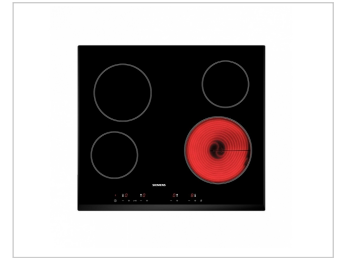

Föreskrivningstext

Kombimodul 6350-ES20S4, Vänster inkl. bänkskiva med 1 disklåda, glaskeramikhäll, 4 kokzoner, bredd 219 cm
 Tillverkare: Granberg

I modellutförandet ingår följande produkter

Väggmonterad, vevbar Kombimodul 6350-ES20S4 innehåller 1 grund disklåda, 1 grund sköjlåda och glaskeramikhäll med 4 kokzoner.

Modulen levereras komplett och finns i vänster- eller högerutförande.

Modulerna är 10 mm kortare på bredden för att automatiskt ge 5 mm springa på vardera sida om enheten för rörelsen upp och ned. De är också 15 mm grundare på djupet för att ge plats för stänkskydd/kakel.

Modulen integreras i miljö från valfri kökstillverkare.

Art.nr	Beskrivning	EAN	Antal
6350HA-219	MANULIFT 6350HA - 219,0 cm	7340193113815	1.00 st
385H-219	103 mm Alu-Front, 219,0 cm bredd		1.00 st
6260-005	Beslagsats till täcksivor 6260-240 - <i>Baselift & Manulift</i>	7340193108286	1.00 st
6260-240	Täcksivor (59,0-240,0 cm) - <i>Baselift & Manulift</i>	7340193108279	1.00 st
M-BSA	Bänkskiva - laminat / kompaktlaminat, 350-620 mm djup		2.19 m
6943-06	Bakkantslist till Bänkskiva - Borstad aluminium (per meter)	7340193105520	2.19 m
618ES20-062	Insatsbänk ES20 - 61.6 cm - <i>inkl. vattenlås med flexibel avloppslang</i>	7340193105124	1.00 st
M-BSUL	Underlimning insatsbänk		1.00 st
60210	Köksblandare med lång spak och DM-avstängning	7340193105315	1.00 st
61800	Flexibla vattenslangar 2-pack, 3/8, längd 500mm (till Granbergs blandare)	7340193105346	1.00 st
65201	Spishäll, glaskeramisk touch		1.00 st

Stomme:

Aluminium

Täckskivor för att täcka installationer under bänksplanet:

12 mm vit melamin. Flera färger kan erbjudas på begäran.

Fronter:

Vitlackerad aluminium. Flera färger kan erbjudas på begäran.

Bänkskiva: