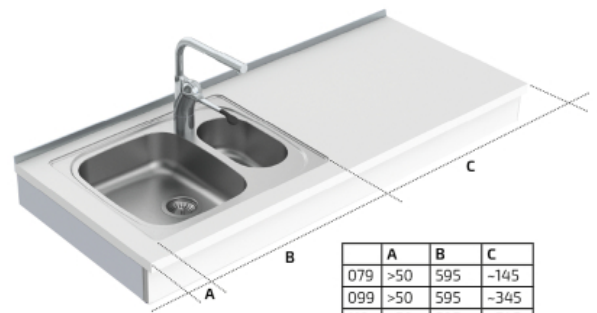

Specifikationer

Montering

Vägg

Fronthöjd

103 mm

Höjdställning

Manuellt steglöst ställbar med vev, 300 mm (700 - 1000 mm exkl. bänkskiva)

Maxlast

100 kg

Leveransmoduler

Färdigmonterat bänksplan, bänkskiva med underlimmad insatsbänk. Vevbara väggkonsoler.

Stomdjup

576 - 606 mm från vägg (Inkl. front)

Materialspecifikation

Stomme:

Aluminium

Täckskivor för att täcka installationer under bänksplanet:

12 mm vit melamin. Flera färger kan erbjudas på begäran.

Fronter:

Vitlackerad aluminium. Flera färger kan erbjudas på begäran.

Bänkskiva:

30 mm tjock bänkskiva i högtryckslaminat. Postformad framkant. Flera färger kan erbjudas på begäran.

VVS anslutningar

Anslutning sker med flexibla slangar

Springa i sidled till angränsande vägg / skåp

5 mm

Springa till vägg (för kakel)

15 mm

Kakelsättning

Från 700 mm över golv (alternativt ända ner till golv)

Garanti

2 års Garanti

Denna produkt omfattas av 2 års garanti mot fabriktionsfel.

	A	B	C
079	>50	595	-145
099	>50	595	-345
119	>50	595	-545
139	>50	595	-745
159	>50	595	-945