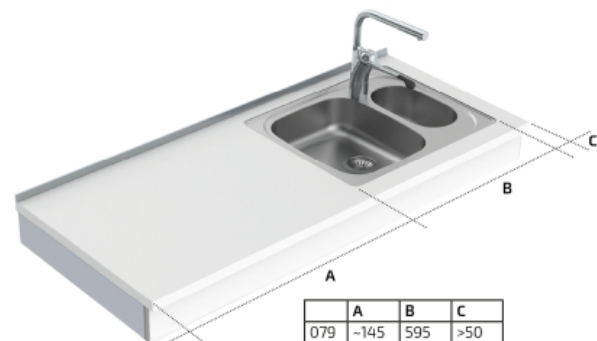

A	B	C
079	-145	595	>50
099	-345	595	>50
119	-545	595	>50
139	-745	595	>50
159	-945	595	>50