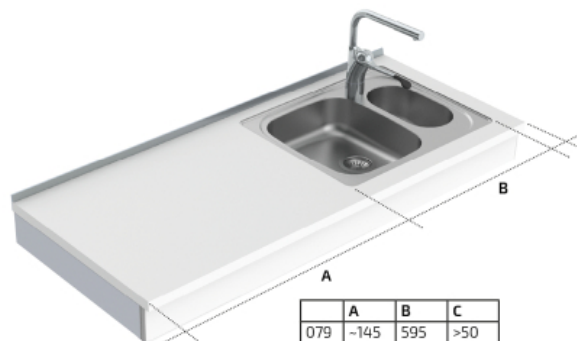

A	B	C
079	-145	595	>50
099	-345	595	>50
119	-545	595	>50
139	-745	595	>50
159	-945	595	>50