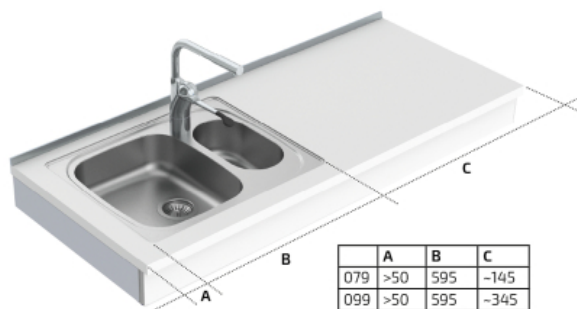

Specifikationer

Montering

Vägg

Fronthöjd

103 mm

Höjdställning

Manuellt steglöst ställbar med vev, 300 mm (700 - 1000 mm exkl. bänkskiva)

Maxlast

100 kg

Leveransmoduler

Färdigmonterat bänksplan, bänkskiva med underlimmad insatsbänk. Vevbara väggkonsoler.

Stomdjup

576 - 606 mm från vägg (Inkl. front)

Materialspecifikation

Stomme:

Aluminium

Täckskivor för att täcka installationer under bänksplanet:

12 mm vit melamin. Flera färger kan erbjudas på begäran.

Fronter:

Vitlackerad aluminium. Flera färger kan erbjudas på begäran.

Bänkskiva:

30 mm tjock bänkskiva i högtryckslaminat. Postformad framkant. Flera färger kan erbjudas på begäran.

VVS anslutningar

Anslutning sker med flexibla slangar

Springa i sidled till angränsande vägg / skåp

5 mm

Springa till vägg (för kakel)

15 mm

Kakelsättning

Från 700 mm över golv (alternativt ända ner till golv)

Garanti

2 års Garanti

Denna produkt omfattas av 2 års garanti mot fabriktionsfel.

	A	B	C
079	>50	595	-145
099	>50	595	-345
119	>50	595	-545
139	>50	595	-745
159	>50	595	-945